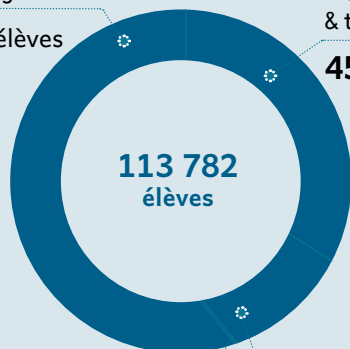

LE 1^{ER} DEGRÉ

131 788 élèves sont inscrits dans l'ensemble des 883 écoles publiques & privées sous contrat à la rentrée 2017.

 **49 595**
élèves

 **320**
écoles maternelles

 **82 133**
élèves

 **544**
écoles élémentaires
& primaires

 **3500**
élèves

 **47**
structures
médico-sociales

LE 2ND DEGRÉ

113 782 élèves sont inscrits dans l'ensemble des 189 établissements publics & privés sous contrat à la rentrée 2017.

117 collèges
60 800 élèves

45 lycées généraux
& technologiques
45 221 élèves

1 EREA **25** lycées professionnels

Post-Bac
8 670 élèves

106 élèves **7 655** élèves

LES RÉSULTATS AUX EXAMENS

Session 2017, tous candidats, tous ministères.