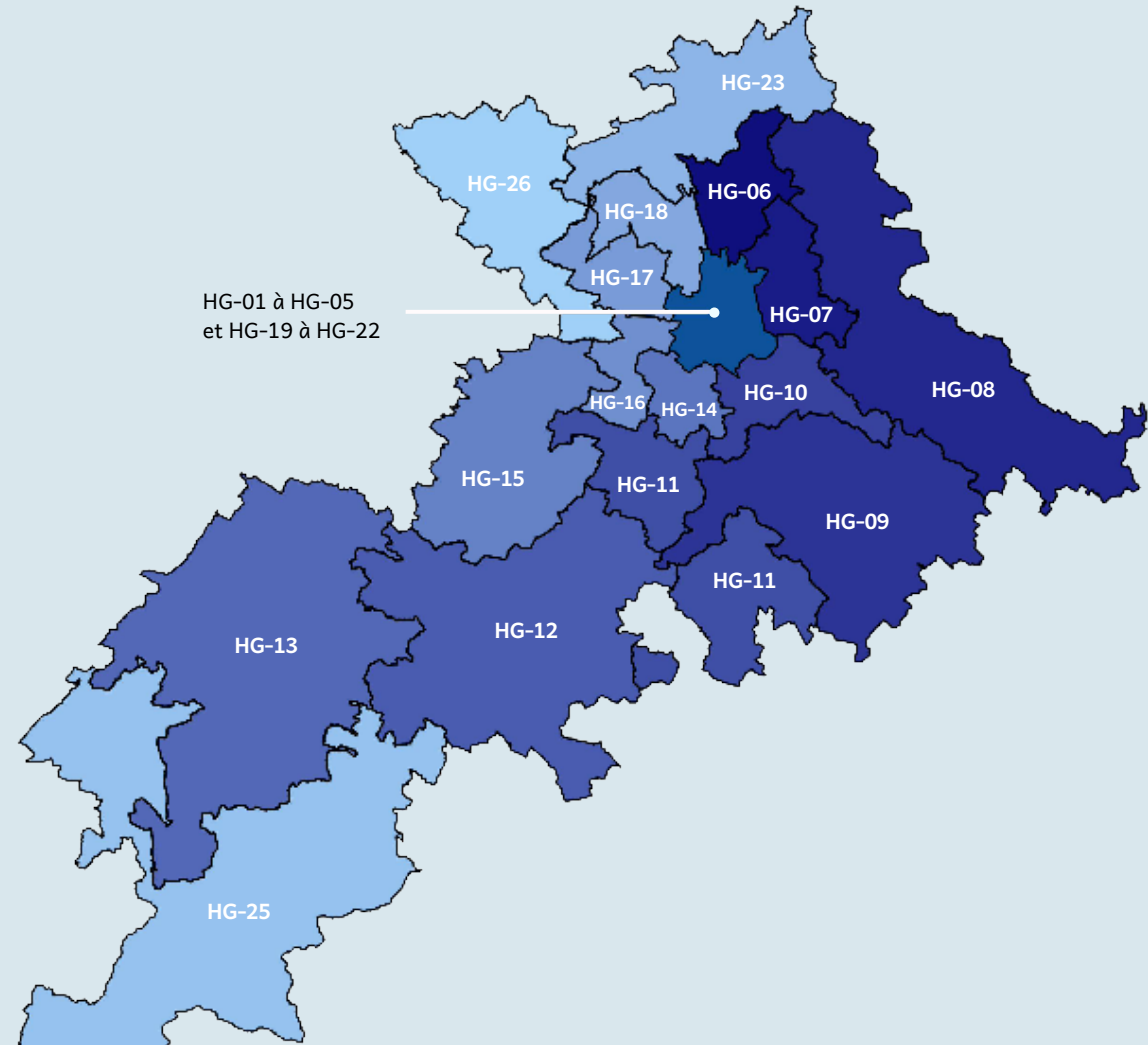

LES CHIFFRES DE LA HAUTE-GARONNE

décembre 2017

GRANDS REPÈRES

245 570 élèves 1^{er} et 2nd degrés
(public & privé sous contrat)

LE 1^{ER} DEGRÉ

131 788
élèves (constat 2017)

864
écoles

LE 2ND DEGRÉ

113 782
élèves (constat 2017)

117
collèges

25
lycées professionnels

46
lycées

L'ÉDUCATION PRIORITAIRE

13 570
élèves

22 écoles REP
4 collèges REP

40 écoles REP+
5 collèges REP+

CARTE DES CIRCONSCRIPTIONS

HG-01 à HG-05
et HG-19 à HG-22

- | | | |
|--|-----------------------------------|--|
| HG-01 : Toulouse Deux-Rives | HG-10 : Castanet | HG-19 : Toulouse Garonne
Pré-élémentaire |
| HG-02 : Toulouse Sud | HG-11 : Muret | HG-20 : Toulouse ASH1 |
| HG-03 : Toulouse Rive-Gauche | HG-12 : Rieux-Volvestre | HG-21 : Toulouse ASH2 |
| HG-04 : Toulouse Pont-Neuf | HG-13 : Saint-Gaudens | HG-22 : IENA |
| HG-05 : Toulouse Nord | HG-14 : Portet-sur-Garonne | HG-23 : Grenade |
| HG-06 : Bruguières | HG-15 : Fonsorbes | HG-24 : Toulouse Éducation
Prioritaire - Politique de la ville |
| HG-07 : Rouffiac-Tolosan | HG-16 : Tournefeuille | HG-25 : Haut-Comminges |
| HG-08 : Lanta | HG-17 : Colomiers | HG-26 : Leguevin |
| HG-09 : Villefranche-de-Lauragais | HG-18 : Blagnac | |

LE 1^{ER} DEGRÉ

131 788 élèves sont inscrits dans l'ensemble des 883 écoles publiques & privées sous contrat à la rentrée 2017.

 **49 595**
élèves

 **320**
écoles maternelles

 **82 133**
élèves

 **544**
écoles élémentaires
& primaires