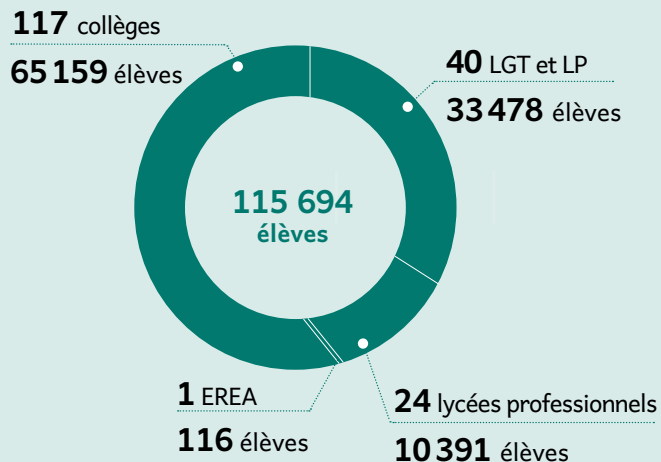

## LE 2<sup>ND</sup> DEGRÉ

109 144 élèves sont inscrits dans l'ensemble des 181 établissements publics & privés sous contrat à la rentrée 2019.

Total post-bac  
8 991 élèves

### L'éducation prioritaire

3 941 élèves

4 collèges REP

5 Collèges REP+

### Unité Pédagogique pour Elèves Allophones Arrivants (UPE2A)

44 collèges et lycées

436 élèves

### Unités Localisées pour l'Inclusion Scolaire (ULIS)

76 collèges et lycées

1 184 élèves