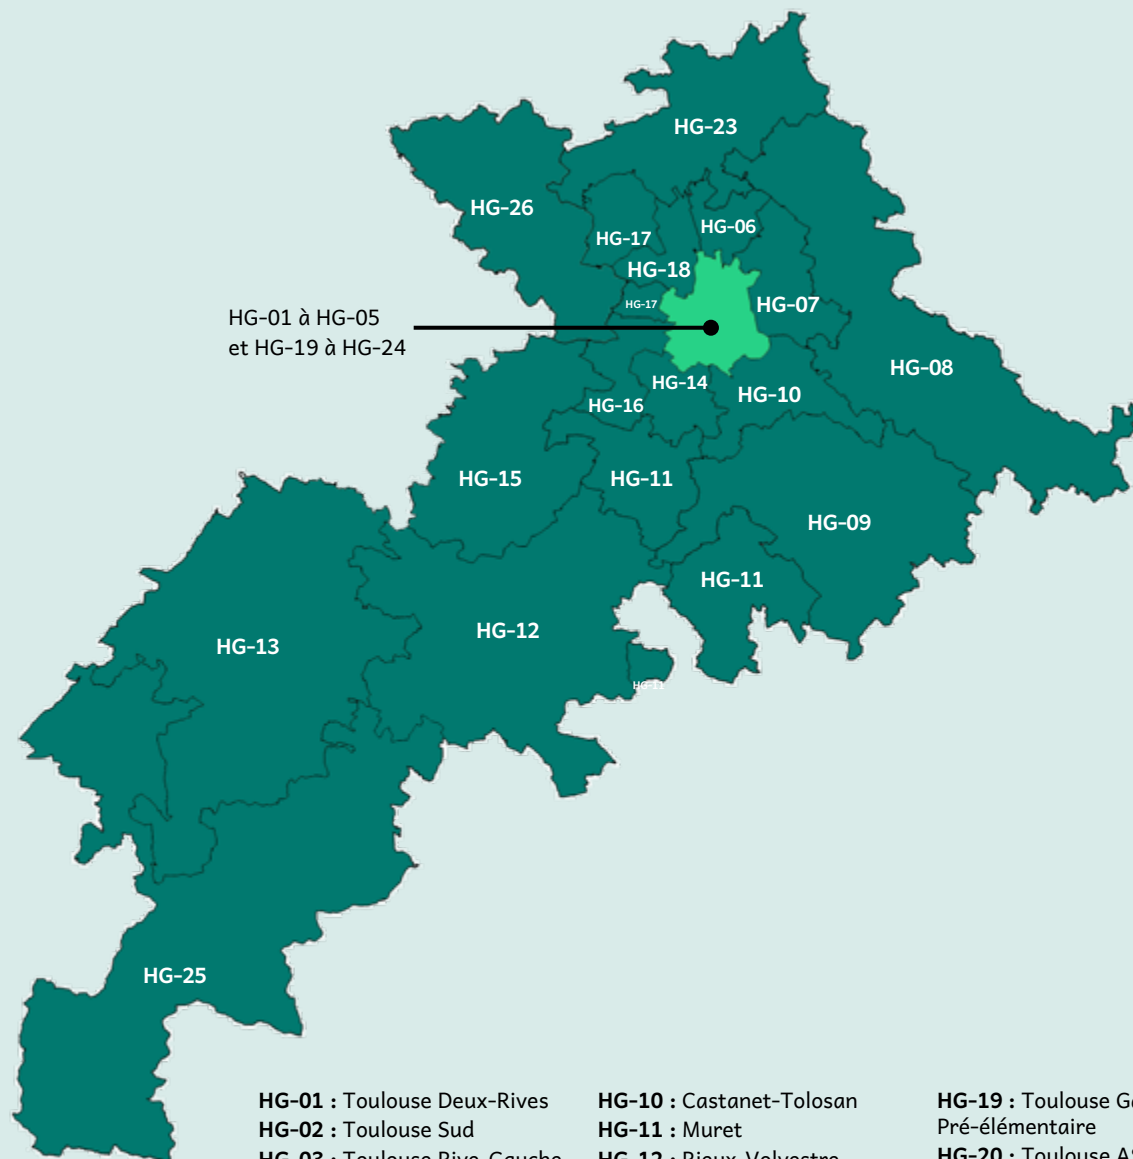

### LE 1<sup>ER</sup> DEGRÉ

135 805 élèves

865 écoles

### LE 2<sup>ND</sup> DEGRÉ

65 159 élèves

117 collèges

43 869 élèves

64 lycées

116 élèves (constat 2018)

1 EREA

HG-01 à HG-05  
et HG-19 à HG-24

HG-01 : Toulouse Deux-Rives  
HG-02 : Toulouse Sud  
HG-03 : Toulouse Rive-Gauche  
HG-04 : Toulouse Pont-Neuf  
HG-05 : Toulouse Nord  
HG-06 : Bruguères  
HG-07 : Rouffiac-Tolosan  
HG-08 : Lanta  
HG-09 : Villefranche-de-Lauragais

HG-10 : Castanet-Tolosan  
HG-11 : Muret  
HG-12 : Rieux-Volvestre  
HG-13 : Saint-Gaudens  
HG-14 : Portet-sur-Garonne  
HG-15 : Fonsorbes  
HG-16 : Tournefeuille  
HG-17 : Colomiers  
HG-18 : Blagnac