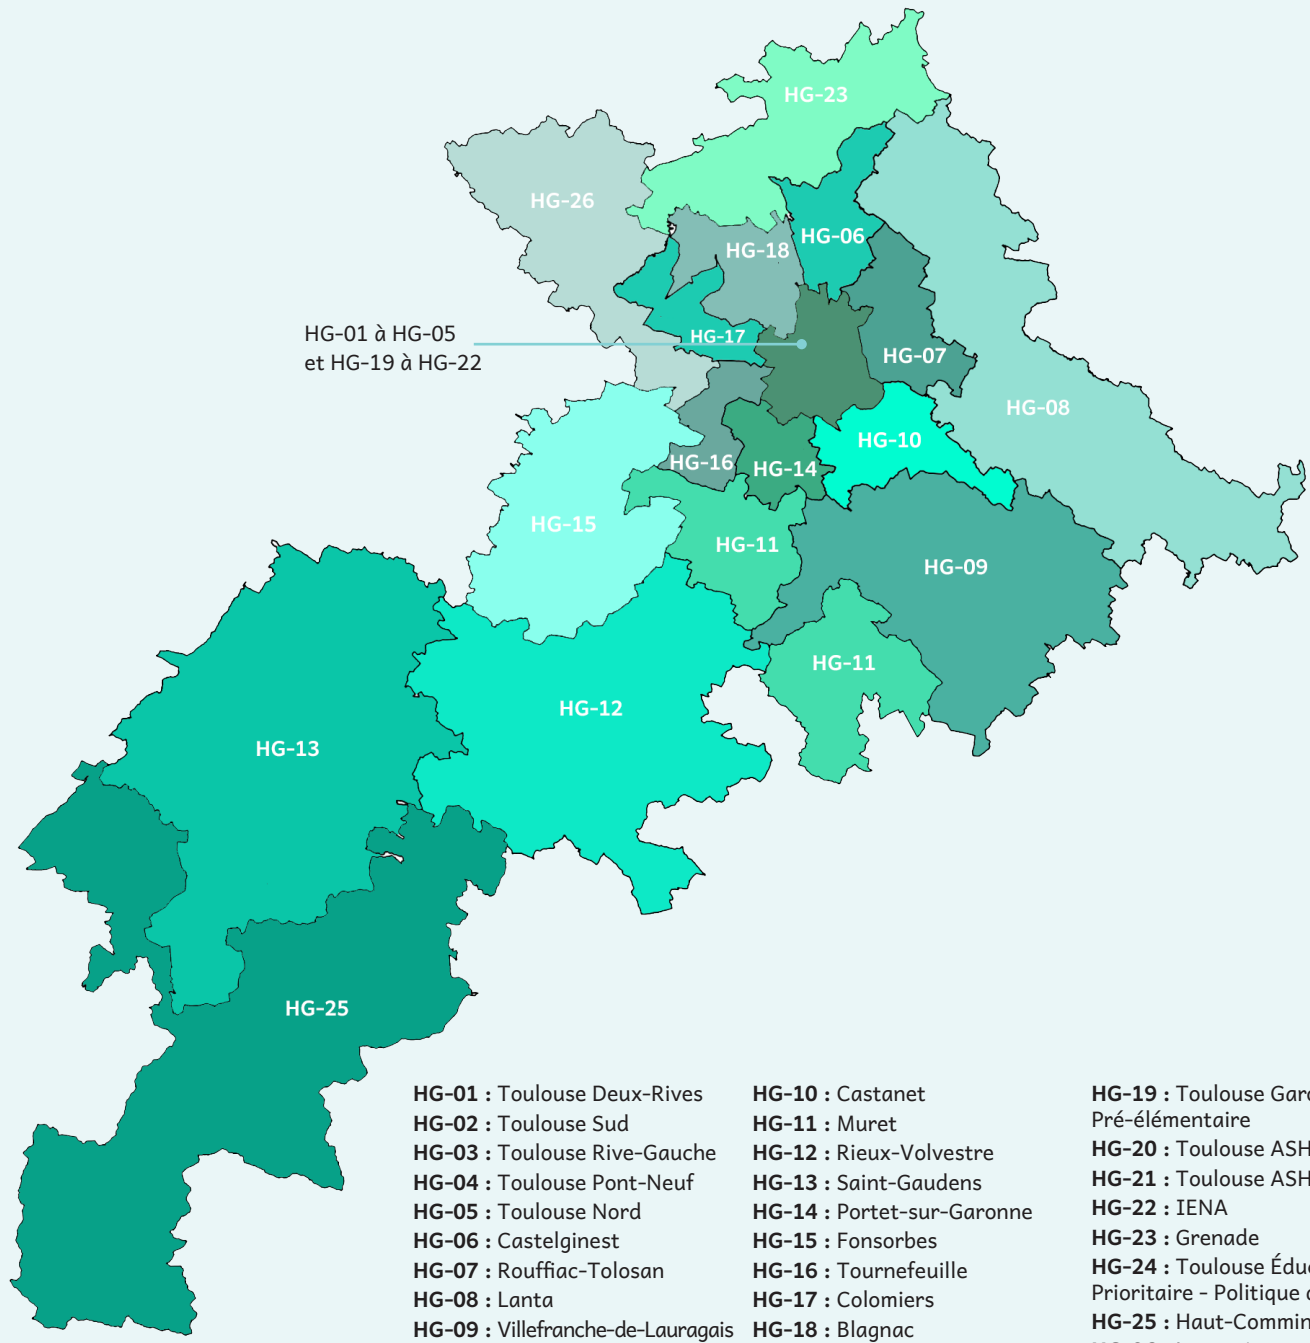

### L'éducation prioritaire

13 374  
élèves

22 écoles REP  
4 collèges REP

40 écoles REP+  
5 collèges REP+

HG-01 à HG-05  
et HG-19 à HG-22

- |  |                                   |  |
|--|-----------------------------------|--|
| <b>HG-01</b> : Toulouse Deux-Rives       | <b>HG-10</b> : Castanet           | <b>HG-19</b> : Toulouse Garonne<br>Pré-élémentaire                       |
| <b>HG-02</b> : Toulouse Sud              | <b>HG-11</b> : Muret              | <b>HG-20</b> : Toulouse ASH1   |
| <b>HG-03</b> : Toulouse Rive-Gauche      | <b>HG-12</b> : Rieux-Volvestre    | <b>HG-21</b> : Toulouse ASH2   |
| <b>HG-04</b> : Toulouse Pont-Neuf        | <b>HG-13</b> : Saint-Gaudens      | <b>HG-22</b> : IENA  |
| <b>HG-05</b> : Toulouse Nord             | <b>HG-14</b> : Portet-sur-Garonne | <b>HG-23</b> : Grenade   |
| <b>HG-06</b> : Castelginest              | <b>HG-15</b> : Fonsorbes          | <b>HG-24</b> : Toulouse Éducation<br>Prioritaire - Politique de la ville |
| <b>HG-07</b> : Rouffiac-Tolosan          | <b>HG-16</b> : Tournefeuille      | <b>HG-25</b> : Haut-Comminges  |
| <b>HG-08</b> : Lanta                     | <b>HG-17</b> : Colomiers          | <b>HG-26</b> : Leguevin  |
| <b>HG-09</b> : Villefranche-de-Lauragais | <b>HG-18</b> : Blagnac            |  |

## Le 1<sup>ER</sup> DEGRÉ

131 069 élèves sont inscrits dans l'ensemble des 883 écoles publiques & privées à la rentrée 2016.

 49 733  
élèves

 315  
écoles maternelles

 80 621  
élèves

 546  
écoles élémentaires  
& primaires

 3500  
élèves

 47  
structures médico-sociales

\*Sources : Cyclades

\*\*Sources : OCEAN