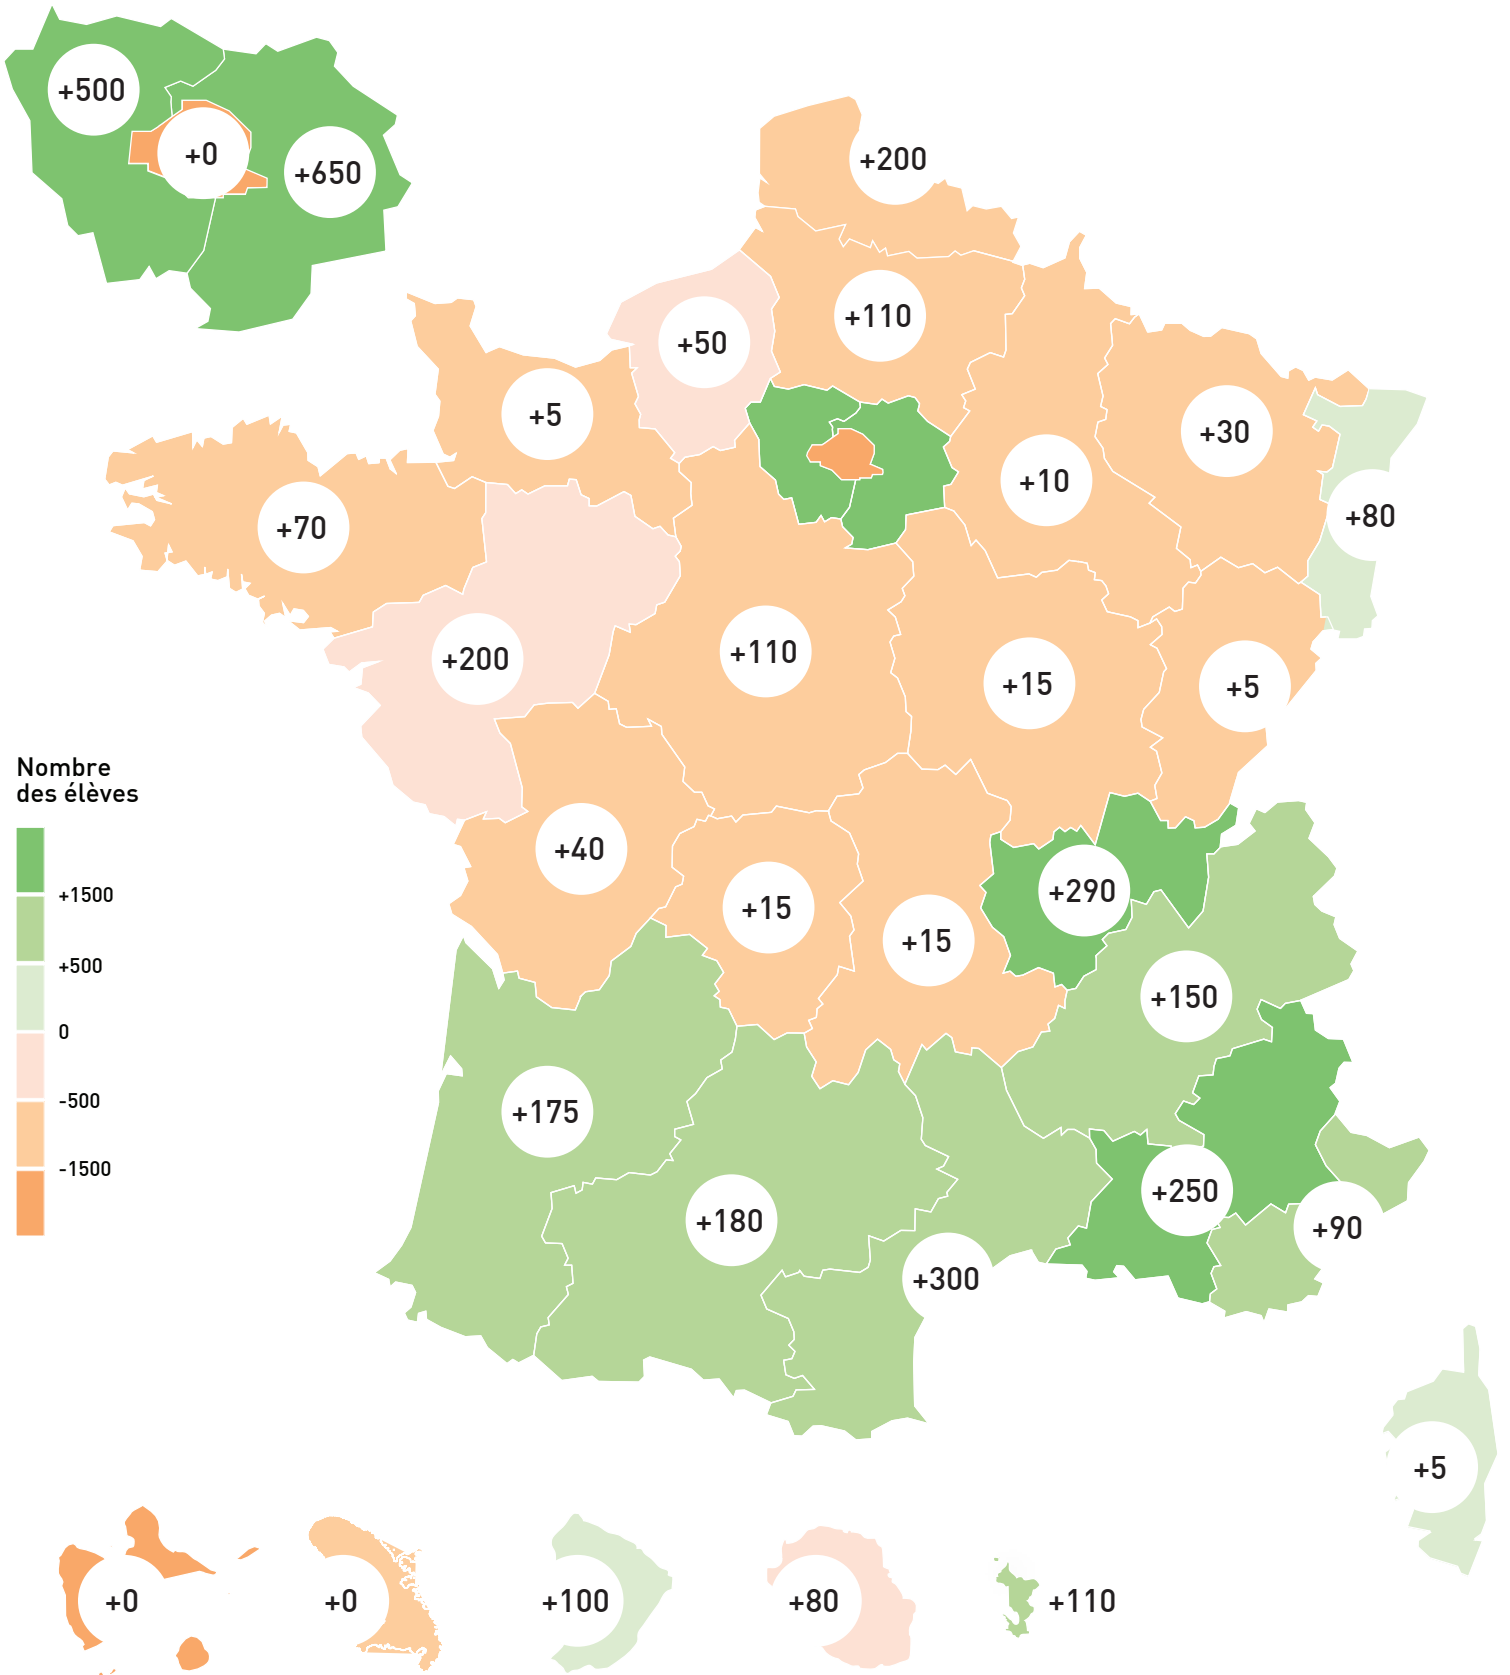

RENTRÉE 2016

6 639 POSTES CRÉÉS POUR LES ÉCOLES, COLLÈGES ET LYCÉES

RENTRÉE 2016

3835 POSTES CRÉÉS POUR LES ÉCOLES

RENTRÉE 2016

2804 POSTES CRÉÉS POUR LES COLLÈGES ET LYCÉES