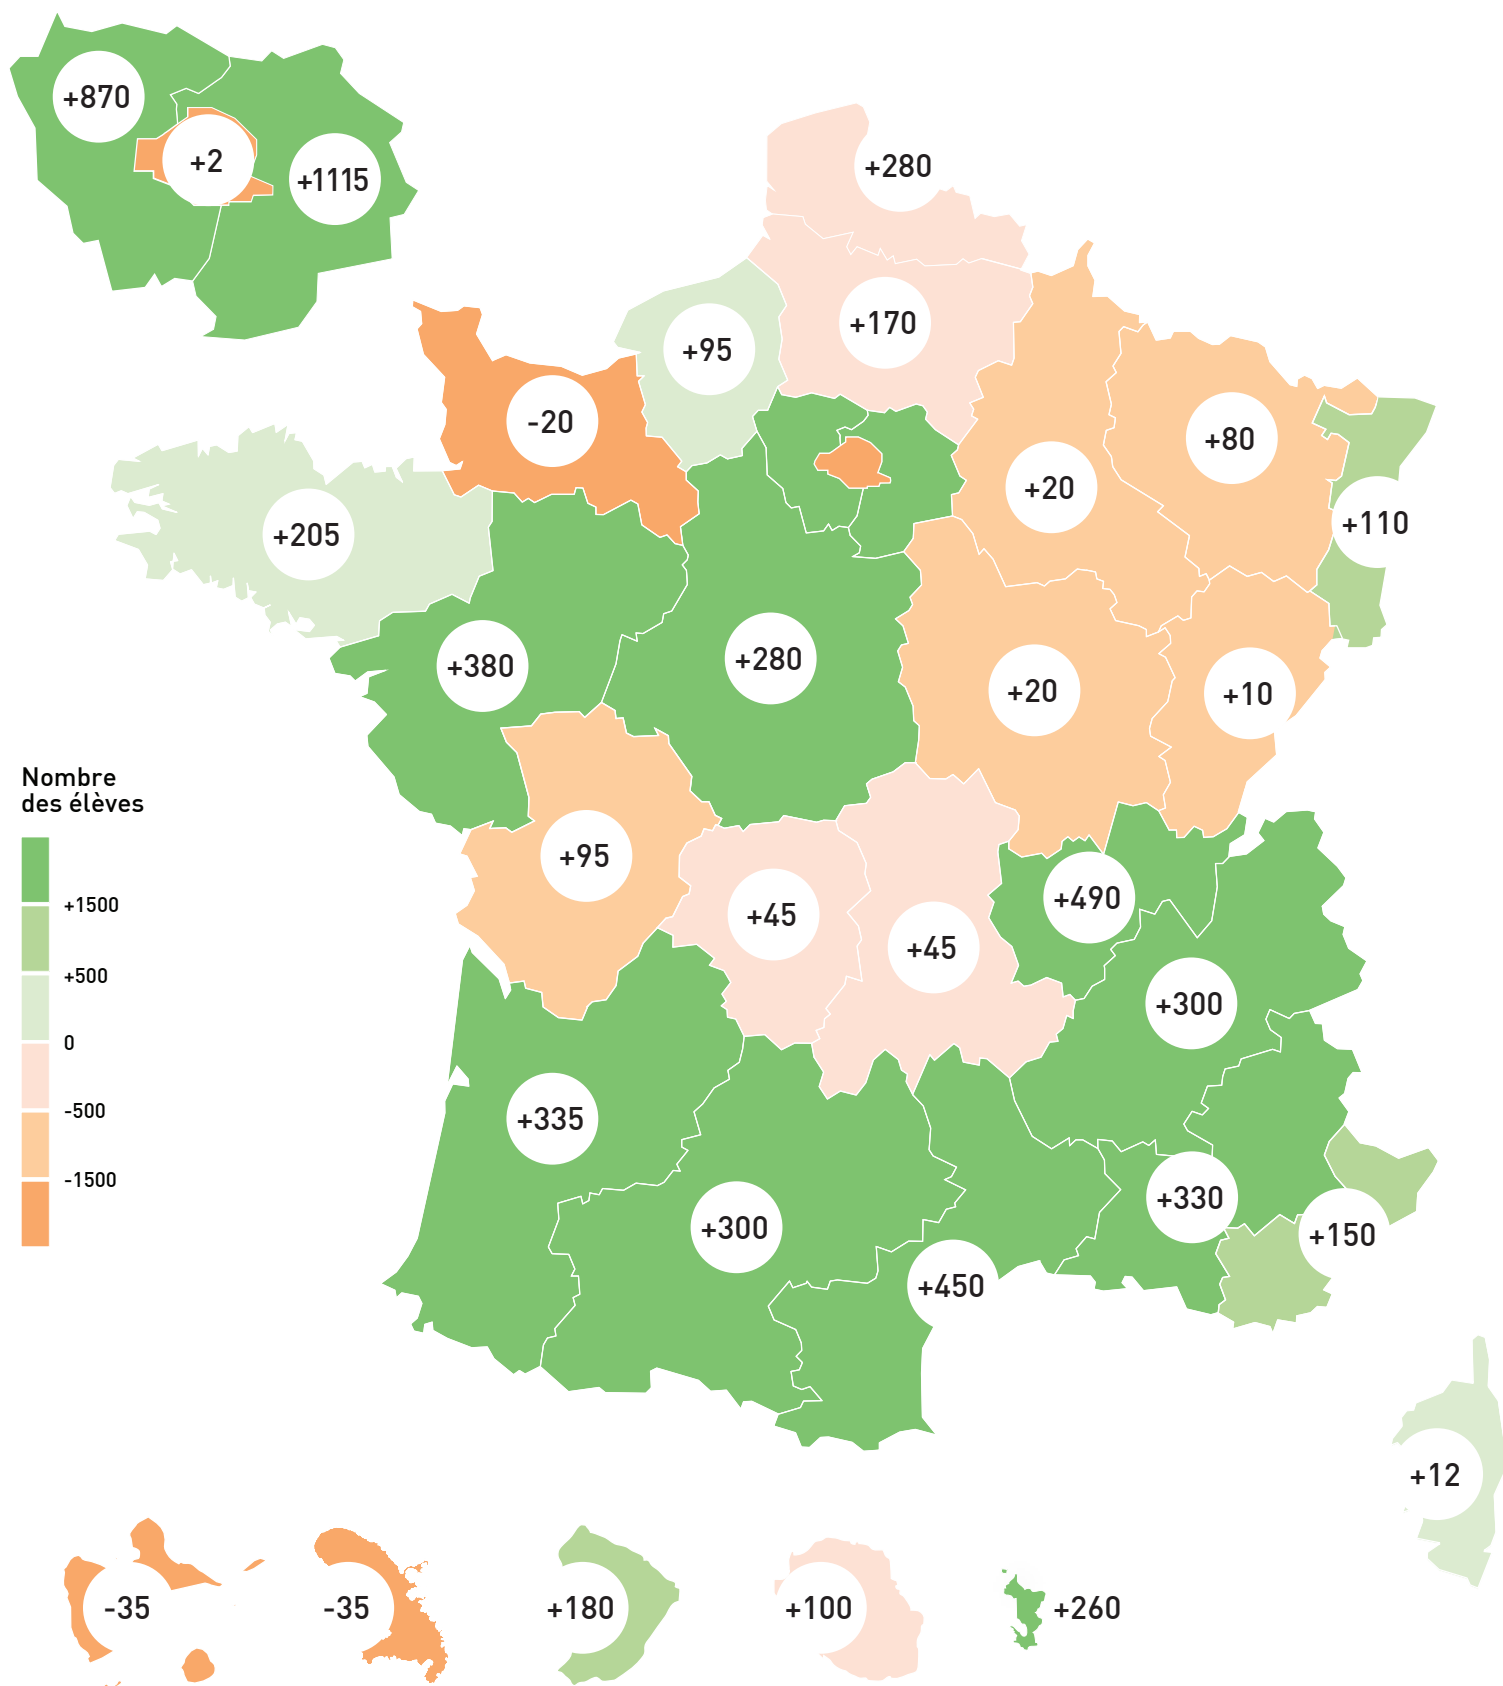

RENTRÉE 2016

6 639 POSTES CRÉÉS POUR LES ÉCOLES, COLLÈGES ET LYCÉES

RENTRÉE 2016

3835 POSTES CRÉÉS POUR LES ÉCOLES

RENTRÉE 2016

2804 POSTES CRÉÉS POUR LES COLLÈGES ET LYCÉES