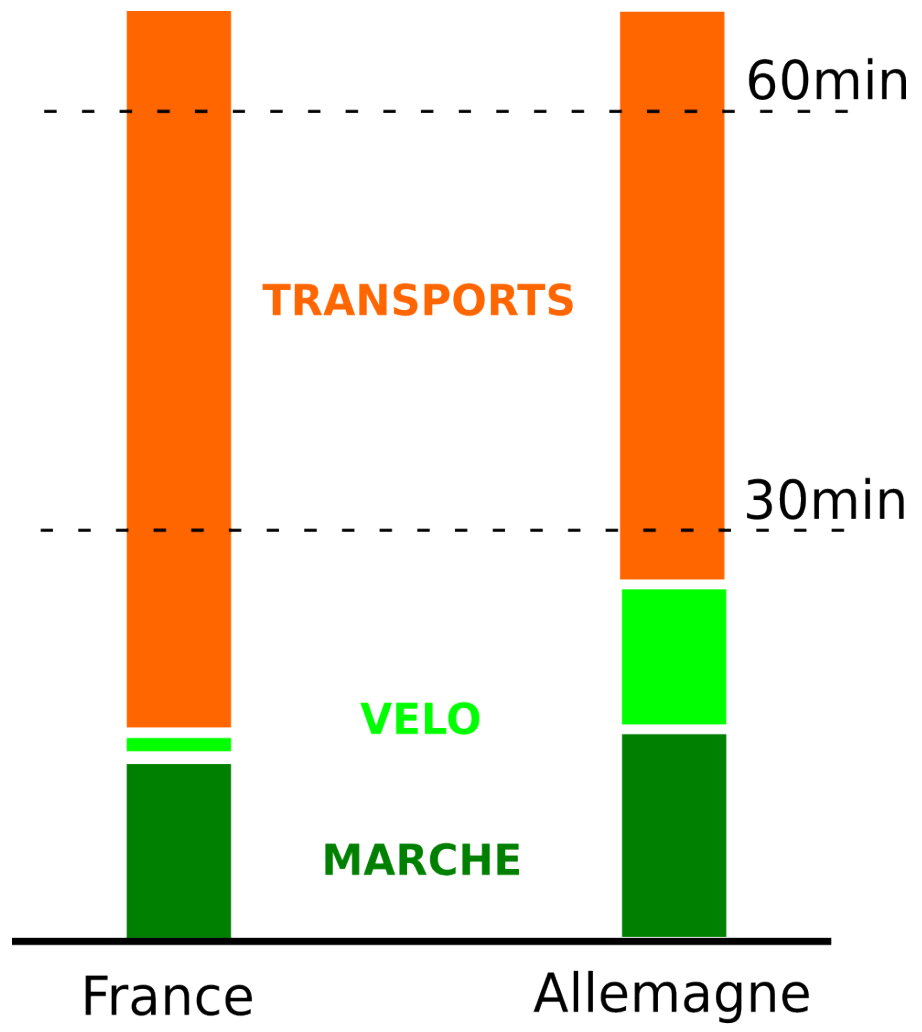

*Open Data • Temps Réel*

---

**FRANCE DIRECT**

Mobilités quotidiennes

<b>Pyramide du Louvre</b> <i>Louvre - Cour Napoleon</i>	
Billetterie Musée	<b>Ouvert</b> <b>Affluence moyenne</b>
Billetterie Auditorium	<b>Ouvert</b> <b>Affluence très faible</b>
Médiathèque	<b>Fermé</b>
Espace Adhésion Multipass	<b>Fermé</b>
<b>La Poste - Musée du Louvre</b> <i>Passage du Grand Louvre</i>	
Courrier	<b>Ouvert</b> <b>Affluence faible</b>
<b>Mairie du 1<sup>er</sup> arrondissement</b> <i>4 place du Louvre</i>	
Services municipaux	<b>Fermé</b>
<b>Bibliothèque Louvre</b> <i>4 place du Louvre</i>	
Espace livres	<b>Ouvert</b> <b>Affluence forte</b>
Espace numérique	<b>Ouvert</b> <b>Affluence faible</b>
<b>Mairie du 2<sup>ème</sup> arrondissement</b> <i>8 rue de la Banque</i>	
Services municipaux	<b>Inconnu</b>
<b>Bibliothèque Charlotte Delbo</b> <i>2 passage des Petits Pères</i>	
Espace livres	<b>Fermé</b>
Espace numérique	<b>Fermé</b>