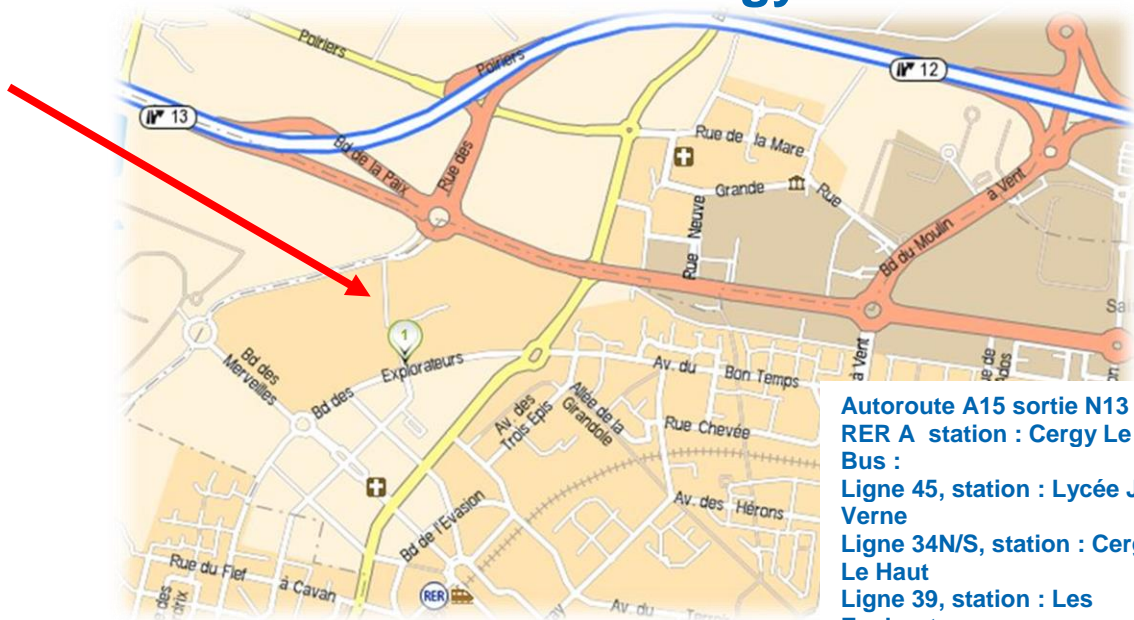

éducation nationale

DAVA

(Dispositif Académique de Validation des Acquis)
antenne du 95

Lycée Jules Verne
1 rue Michel Strogoff
95800 Cergy

Autoroute A15 sortie N13
RER A station : Cergy Le Haut
Bus :
Ligne 45, station : Lycée Jules Verne
Ligne 34N/S, station : Cergy Le Haut
Ligne 39, station : Les Explorateurs