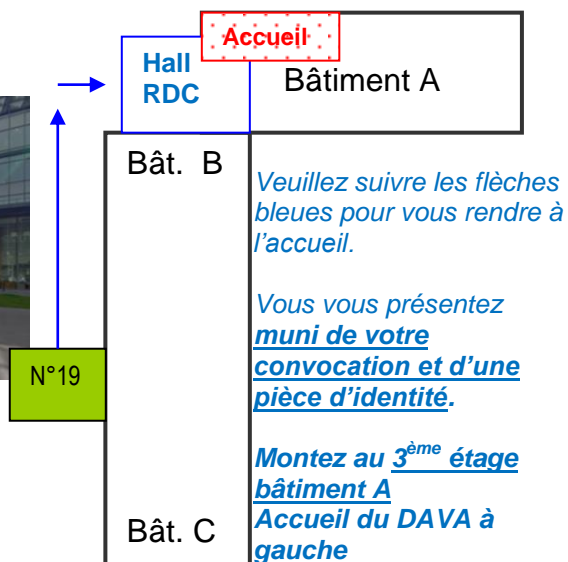

Accès transports en commun

(10 minutes à pieds de la gare)

Gare SNCF RER Saint Quentin en Yvelines
 Ligne N (Paris-Montparnasse - Rambouillet)
 Ligne U (La Défense - La Verrière) du réseau Transilien.

Ligne C du RER (branche C7, gare terminus).