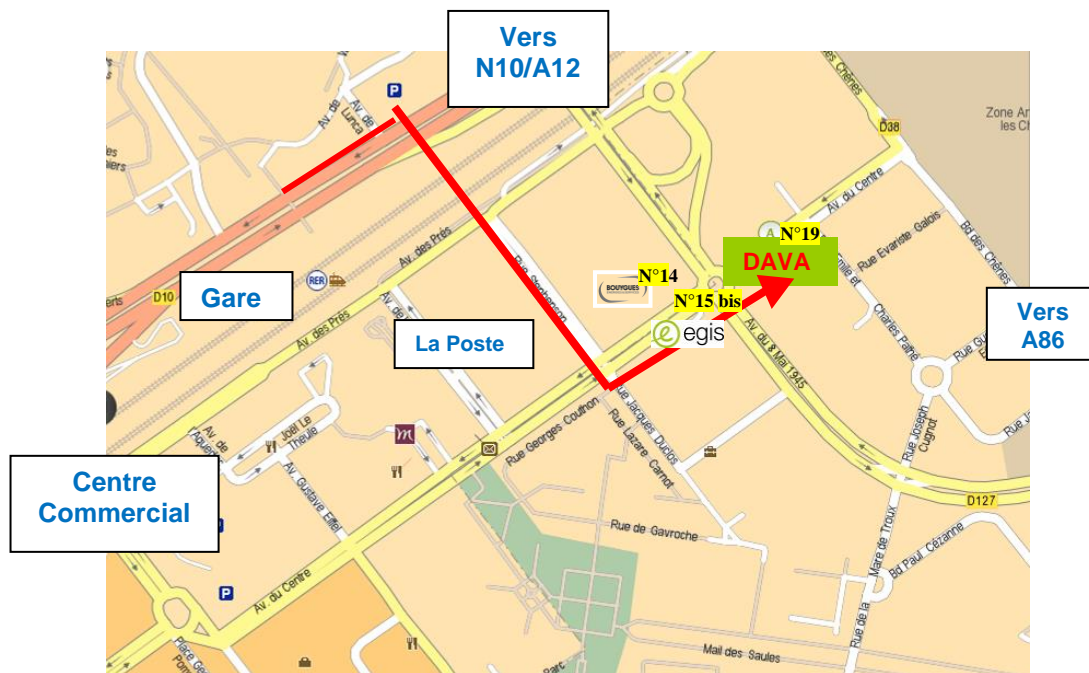

DAVA 78 Académie de Versailles

19 Avenue du Centre

78280 SAINT QUENTIN EN YVELINES (Guyancourt)
 3^{ème} Etage, bât. A

☎ : 01.30.83.52.20

✉ : dava@ac-versailles.fr

www.ac-versailles.fr/dava

www.e-vae.com/

Les places de parking autour du DAVA sont payantes

Accès transports en commun

(10 minutes à pieds de la gare)

Gare SNCF RER Saint Quentin en Yvelines
 Ligne N (Paris-Montparnasse - Rambouillet)
 Ligne U (La Défense - La Verrière) du réseau Transilien.

Ligne C du RER (branche C7, gare terminus).

Station souterraine :

Accès par la salle des pas perdus et par la place Choiseul

Lignes Sqybus : **401 414 415 419 464**

Avenue des Prés : Accès par la salle des billets SNCF

Lignes Sqybus : **460 461 463 465 467 468**