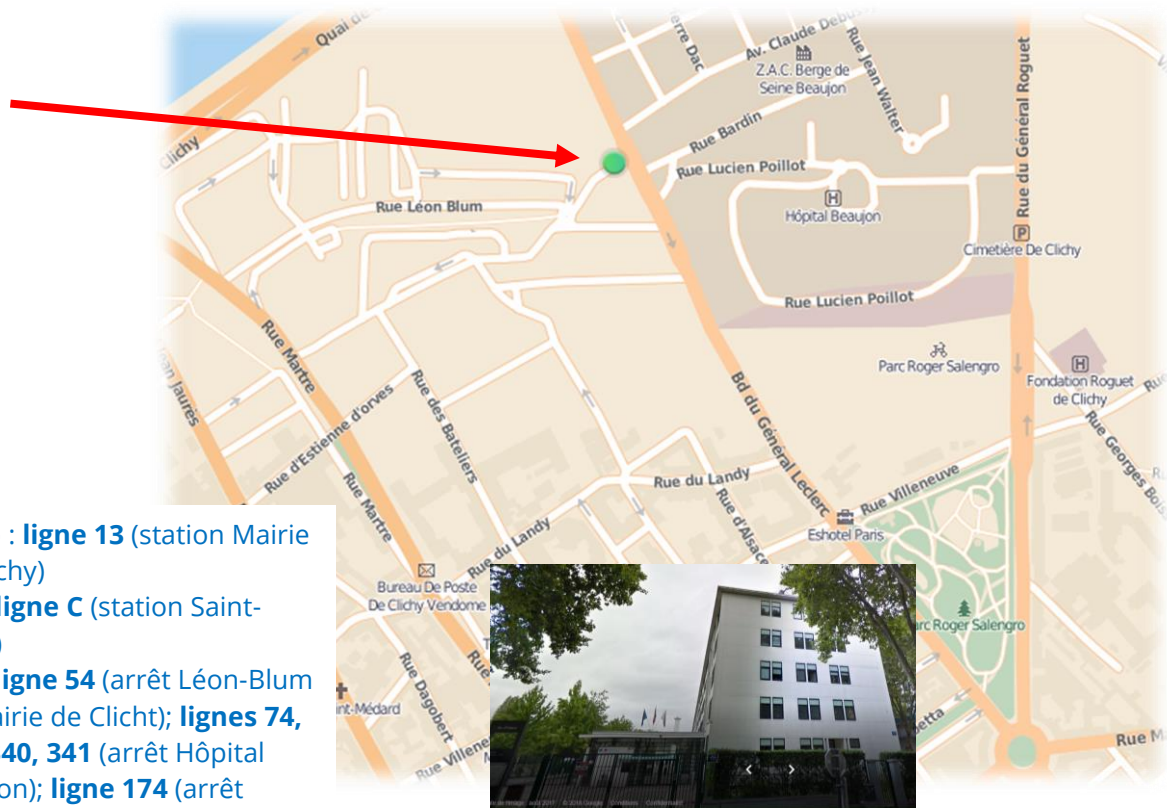

# le DAVA 92 nord

(Dispositif Académique de Validation des Acquis)  
vous accueille depuis le 08/01/2018  
du lundi au vendredi

Lycée Isaac Newton  
1 place Jules-Verne  
92110 Clichy

Métro : **ligne 13** (station Mairie de Clichy)

RER : **ligne C** (station Saint-Ouen)

Bus : **ligne 54** (arrêt Léon-Blum ou Mairie de Clichy); **lignes 74, 304, 340, 341** (arrêt Hôpital Beaujon); **ligne 174** (arrêt Villeneuve)

 : **01.30.83.52.20 (provisoire)**