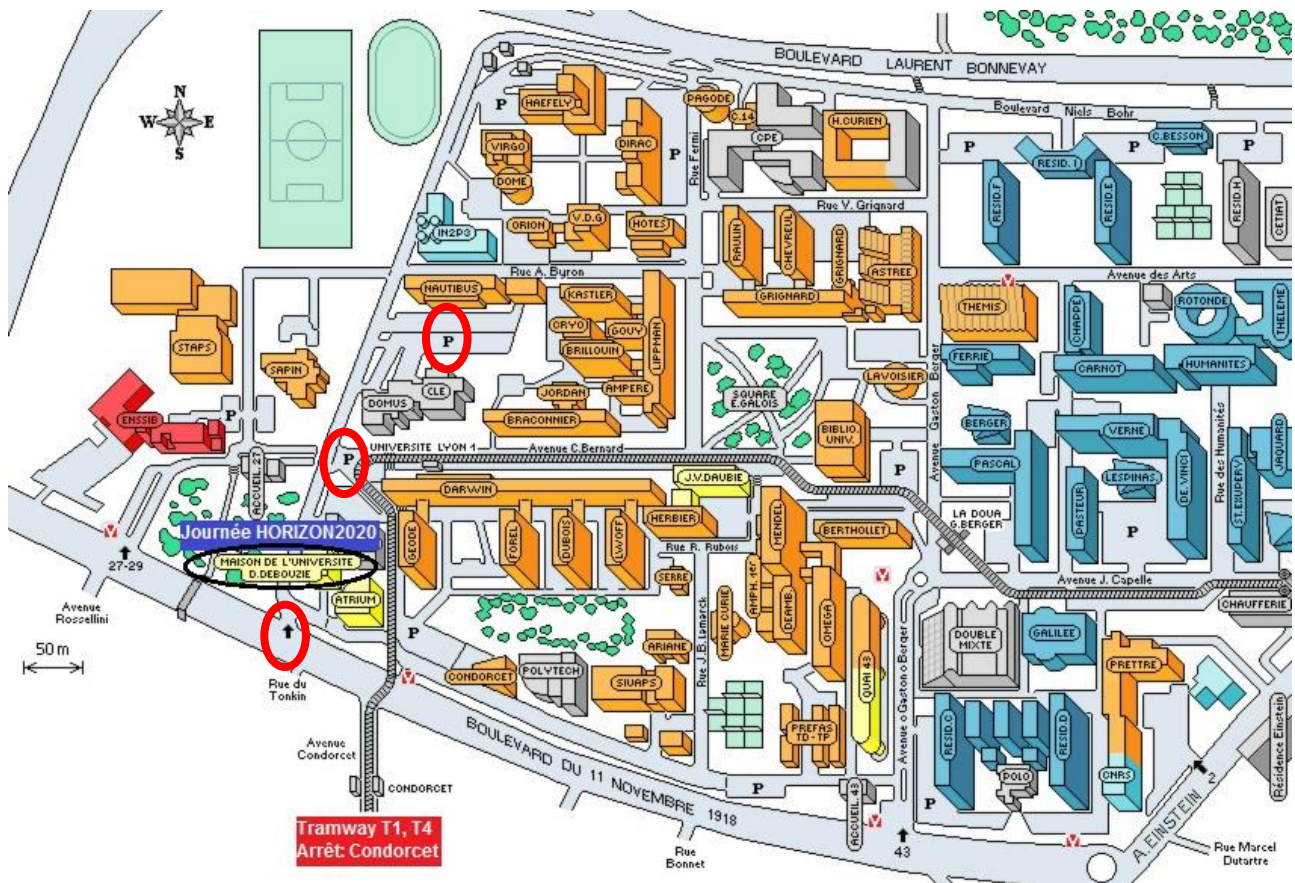

Plan d'accès
Maison de l'Université (MUDD)
salle du conseil (3^e étage)
43 boulevard du 11 Novembre 1918, 69622 Villeurbanne

Tramway :
 Ligne T1 / T4 Direction IUT Feysine
 Arrêt Condorcet

En voiture : l'accès se fait par l'entrée située en face de la rue du Tonkin
 P= parking conseillés