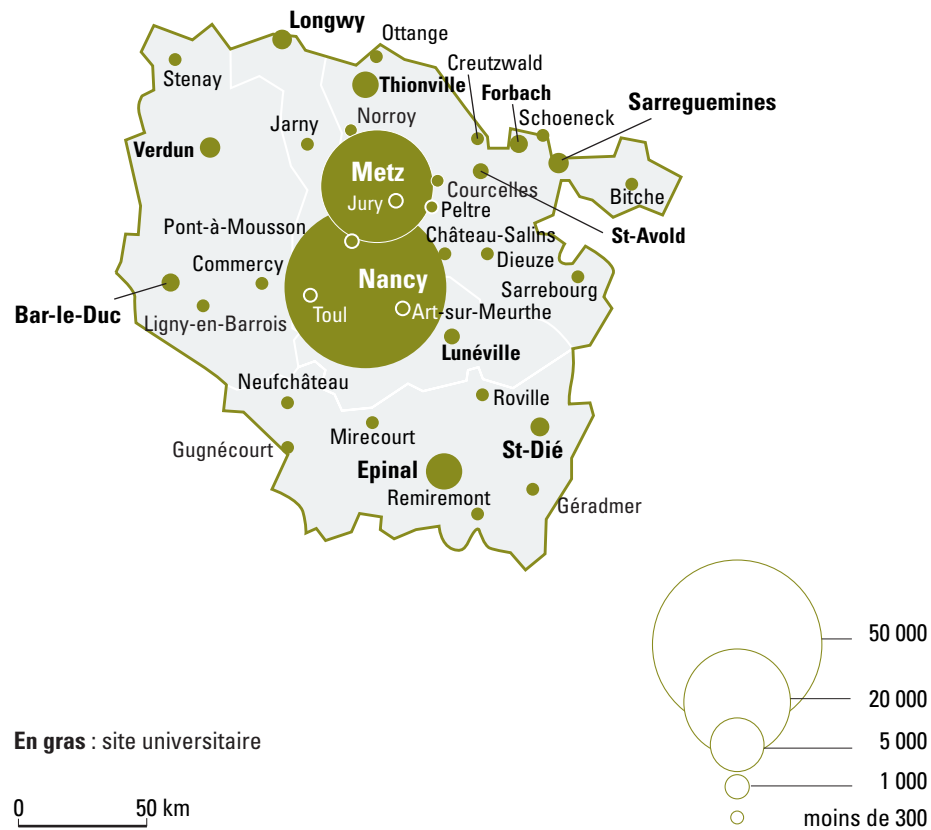

effectifs de l'enseignement supérieur en 2004-2005

nombre d'étudiants inscrits dans l'enseignement supérieur dans les unités urbaines (Insee 1999).

pois des filières de l'enseignement supérieur en 2004-2005

	CPGE	STS	univ. et ass.	ing. hors univ.	IUFM	autres form.
Lorraine	2,8 %	10,6 %	65,3 %	5,3 %	4,3 %	11,6 %
France*	3,2 %	10,6 %	63,9 %	3,8 %	3,7 %	14,8 %
* hors TOM