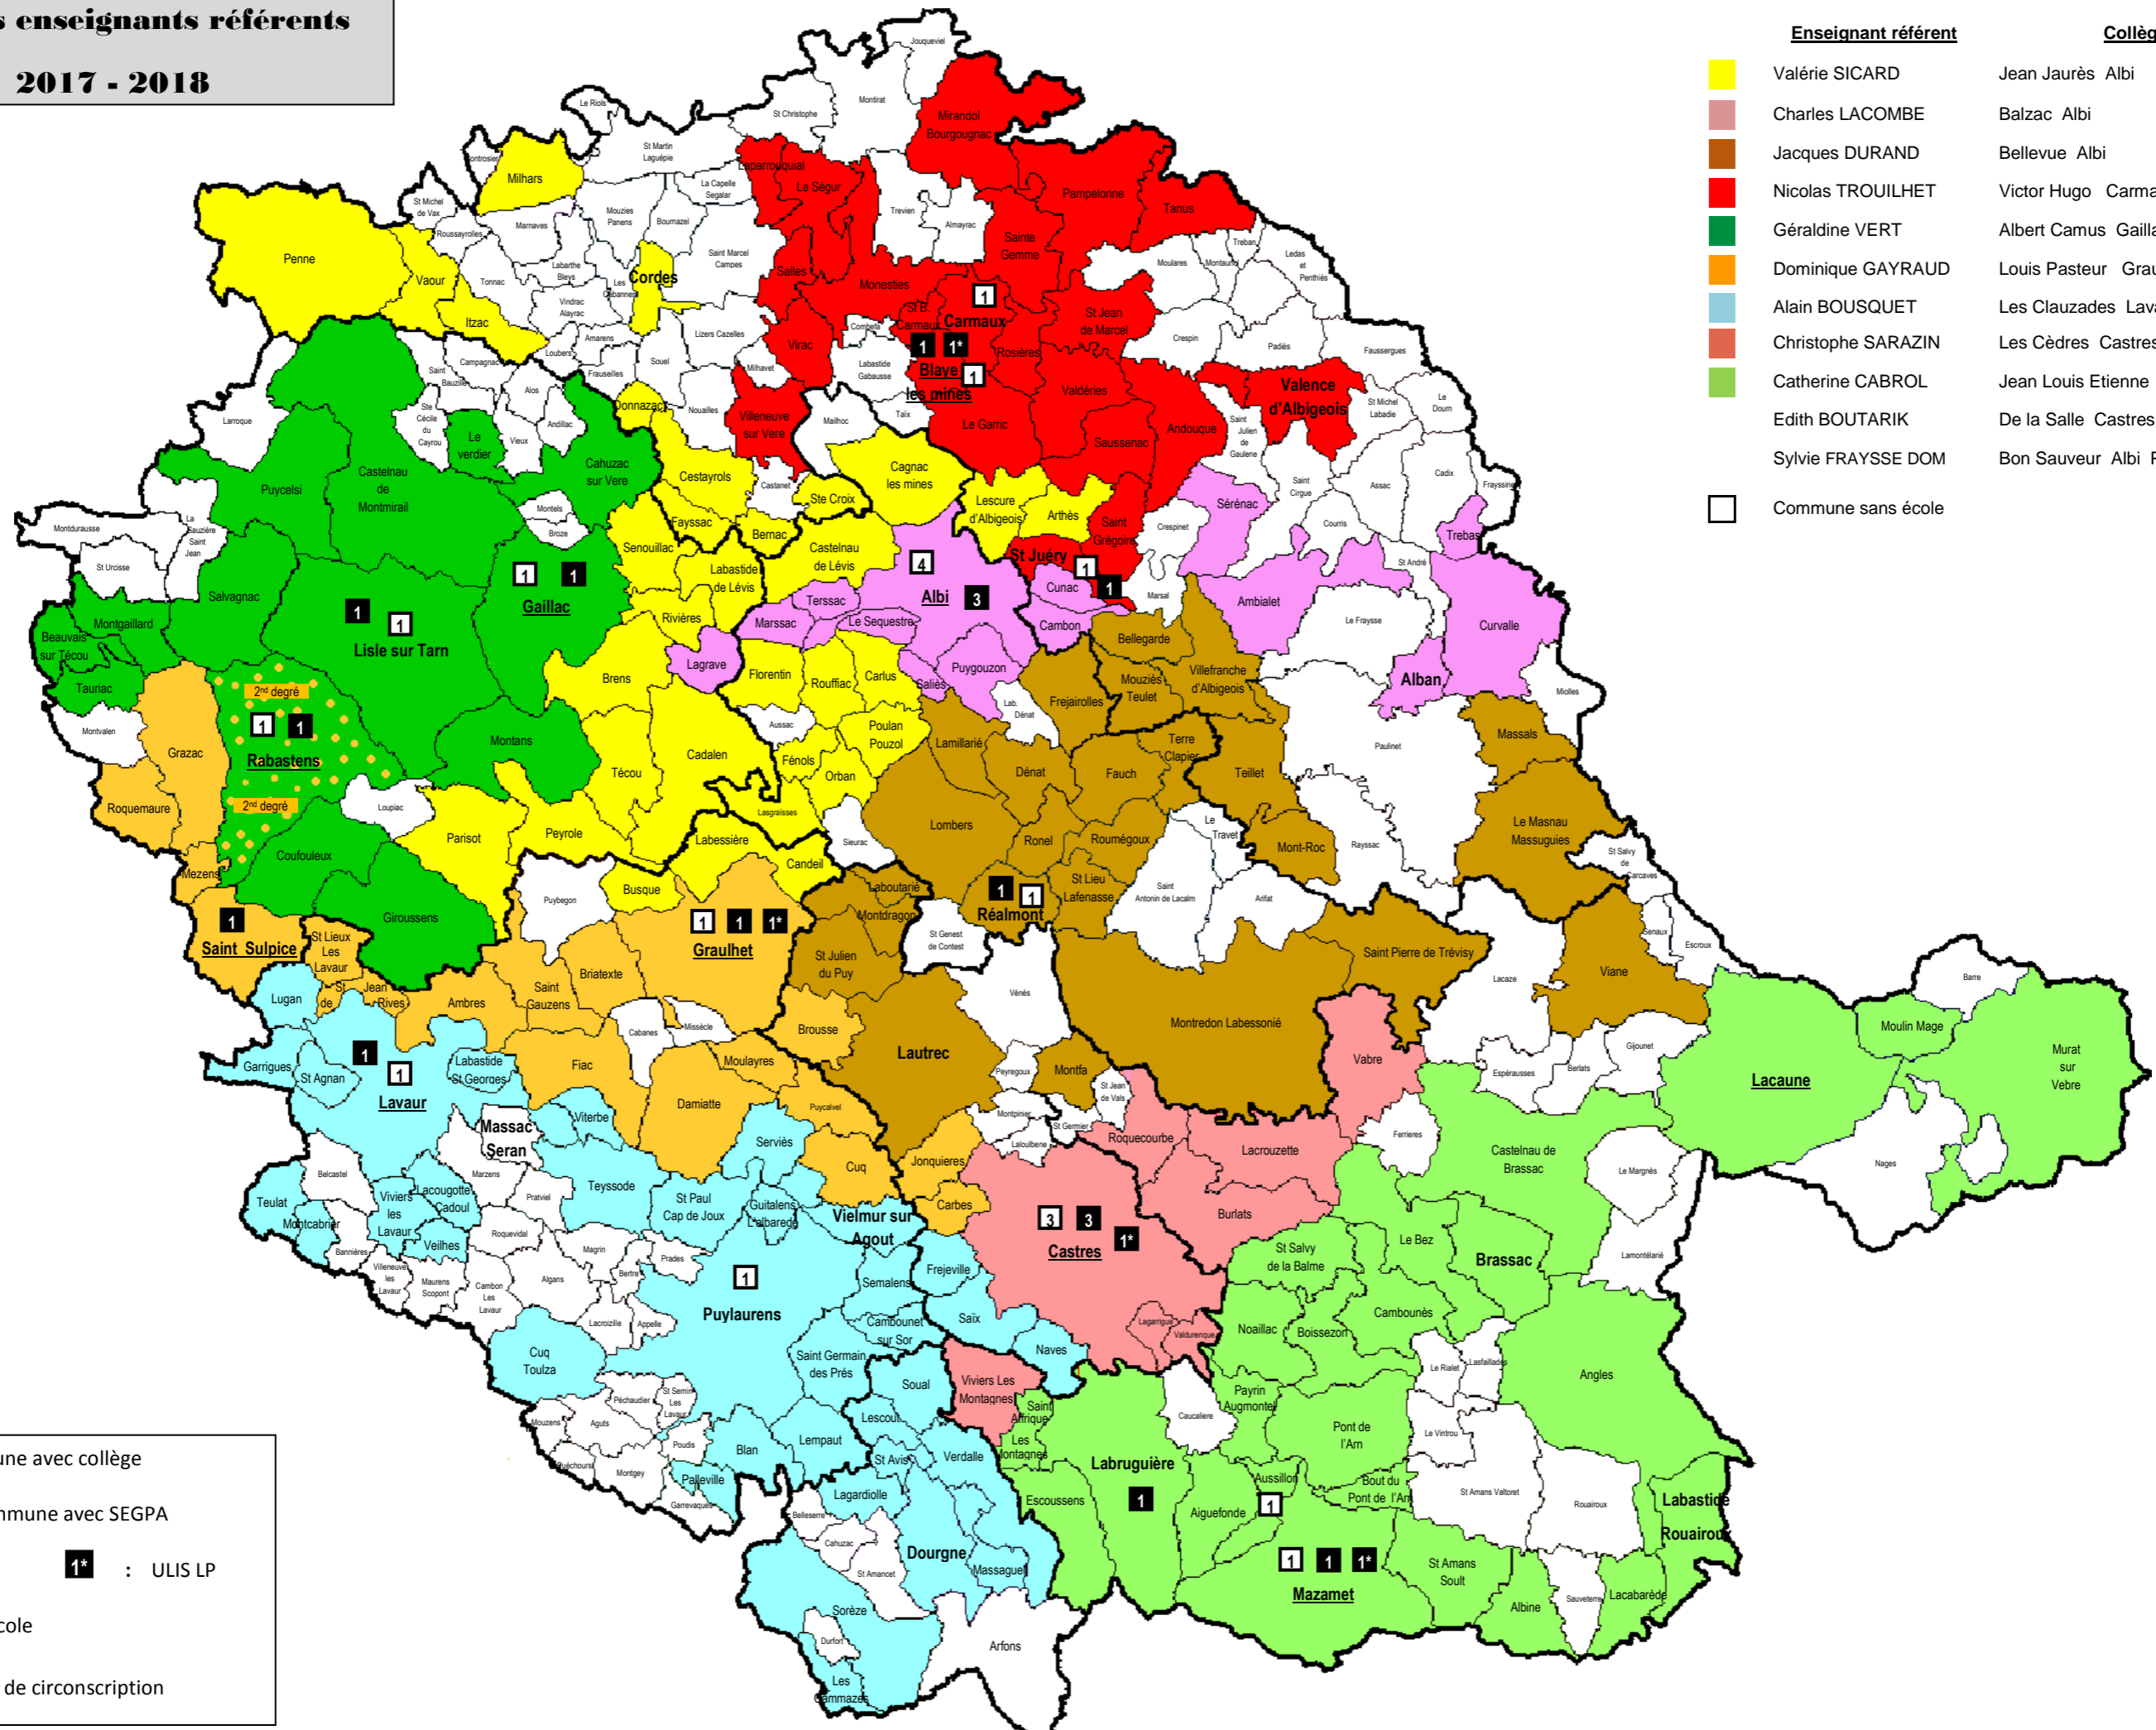

Secteurs enseignants référents

2017 - 2018

Enseignant référent

Collège

| | | |
|--|--------------------|-------------------------------|
| ■ | Valérie SICARD | Jean Jaurès Albi |
| ■ | Charles LACOMBE | Balzac Albi |
| ■ | Jacques DURAND | Bellevue Albi |
| ■ | Nicolas TROUILHET | Victor Hugo Carmaux |
| ■ | Géraldine VERT | Albert Camus Gaillac |
| ■ | Dominique GAYRAUD | Louis Pasteur Graulhet |
| ■ | Alain BOUSQUET | Les Clauzades Lavaur |
| ■ | Christophe SARAZIN | Les Cèdres Castres |
| ■ | Catherine CABROL | Jean Louis Etienne Mazamet |
| ■ | Edith BOUTARIK | De la Salle Castres Privé sud |
| ■ | Sylvie FRAYSSE DOM | Bon Sauveur Albi Privé nord |
| | Commune sans école | |

Albi : commune avec collège
 Castres : commune avec SEGPA
 1 : ULIS 1+ : ULIS LP
 1 : ULIS école
 ~ : Limite de circonscription