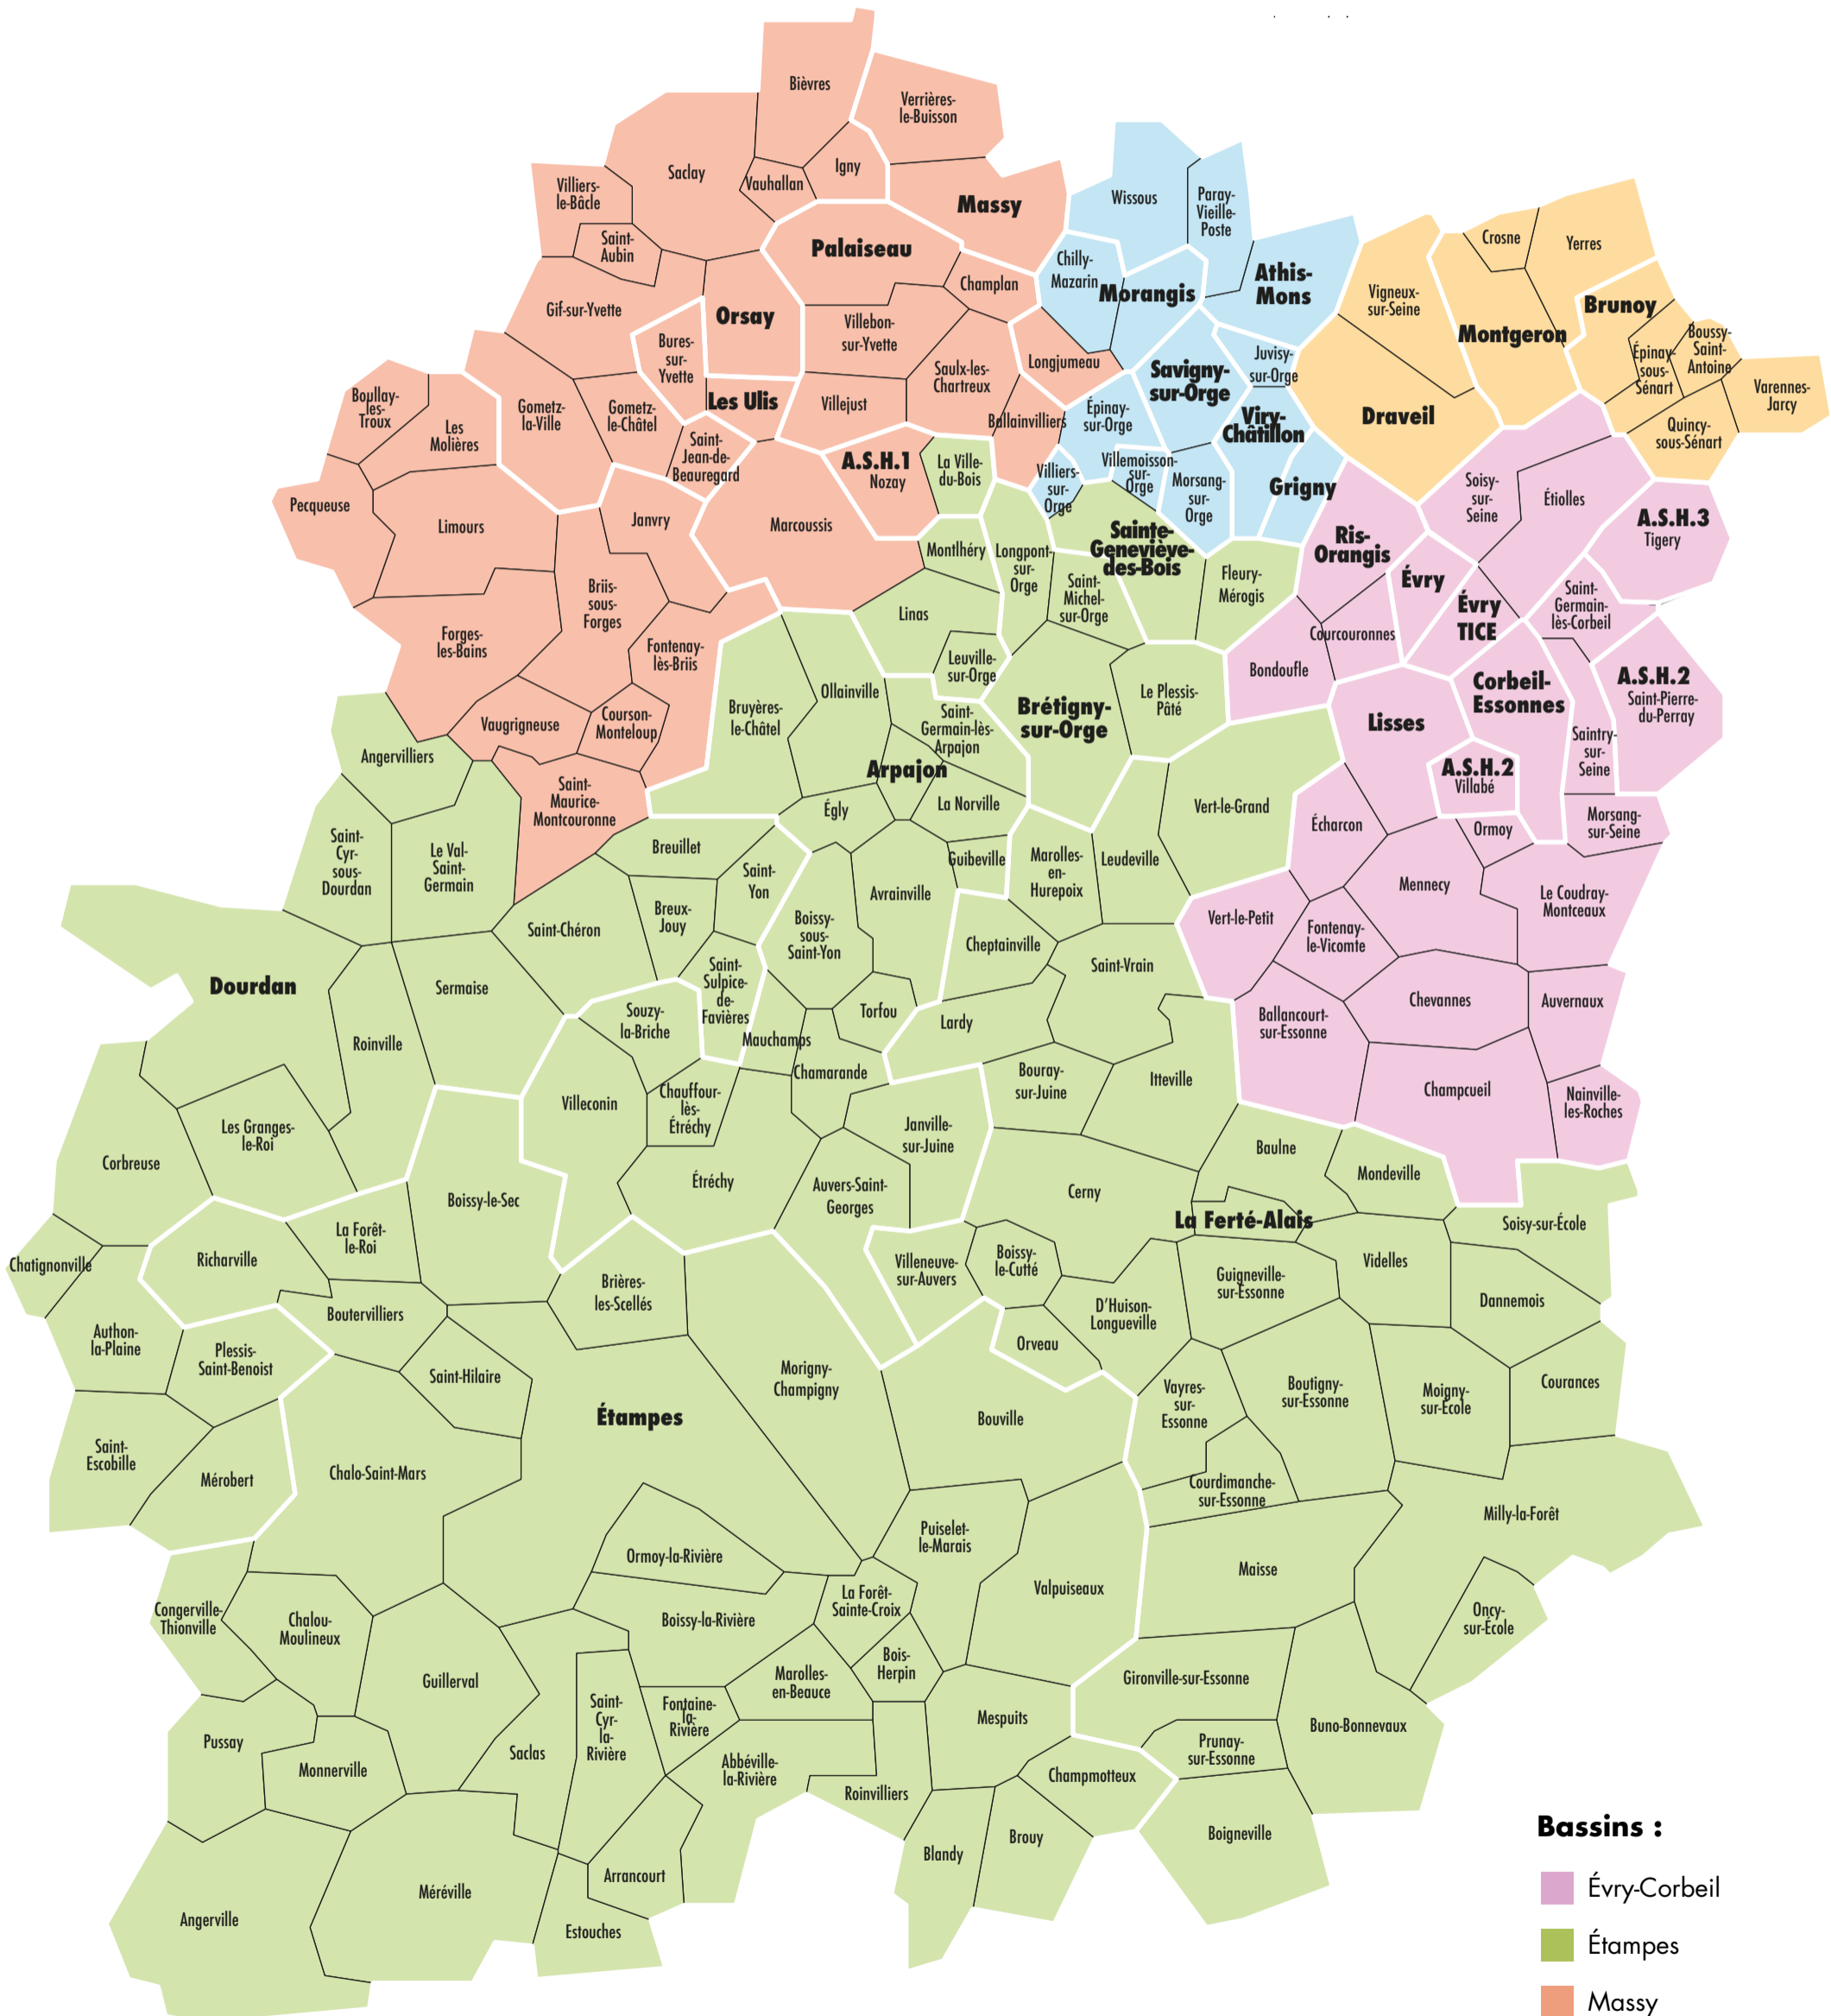

# Département de l'Essonne

## Bassins du 2nd degré et circonscriptions du 1er degré

- Bassins :**
- Évry-Corbeil
  - Étampes
  - Massy
  - Montgeron
  - Savigny