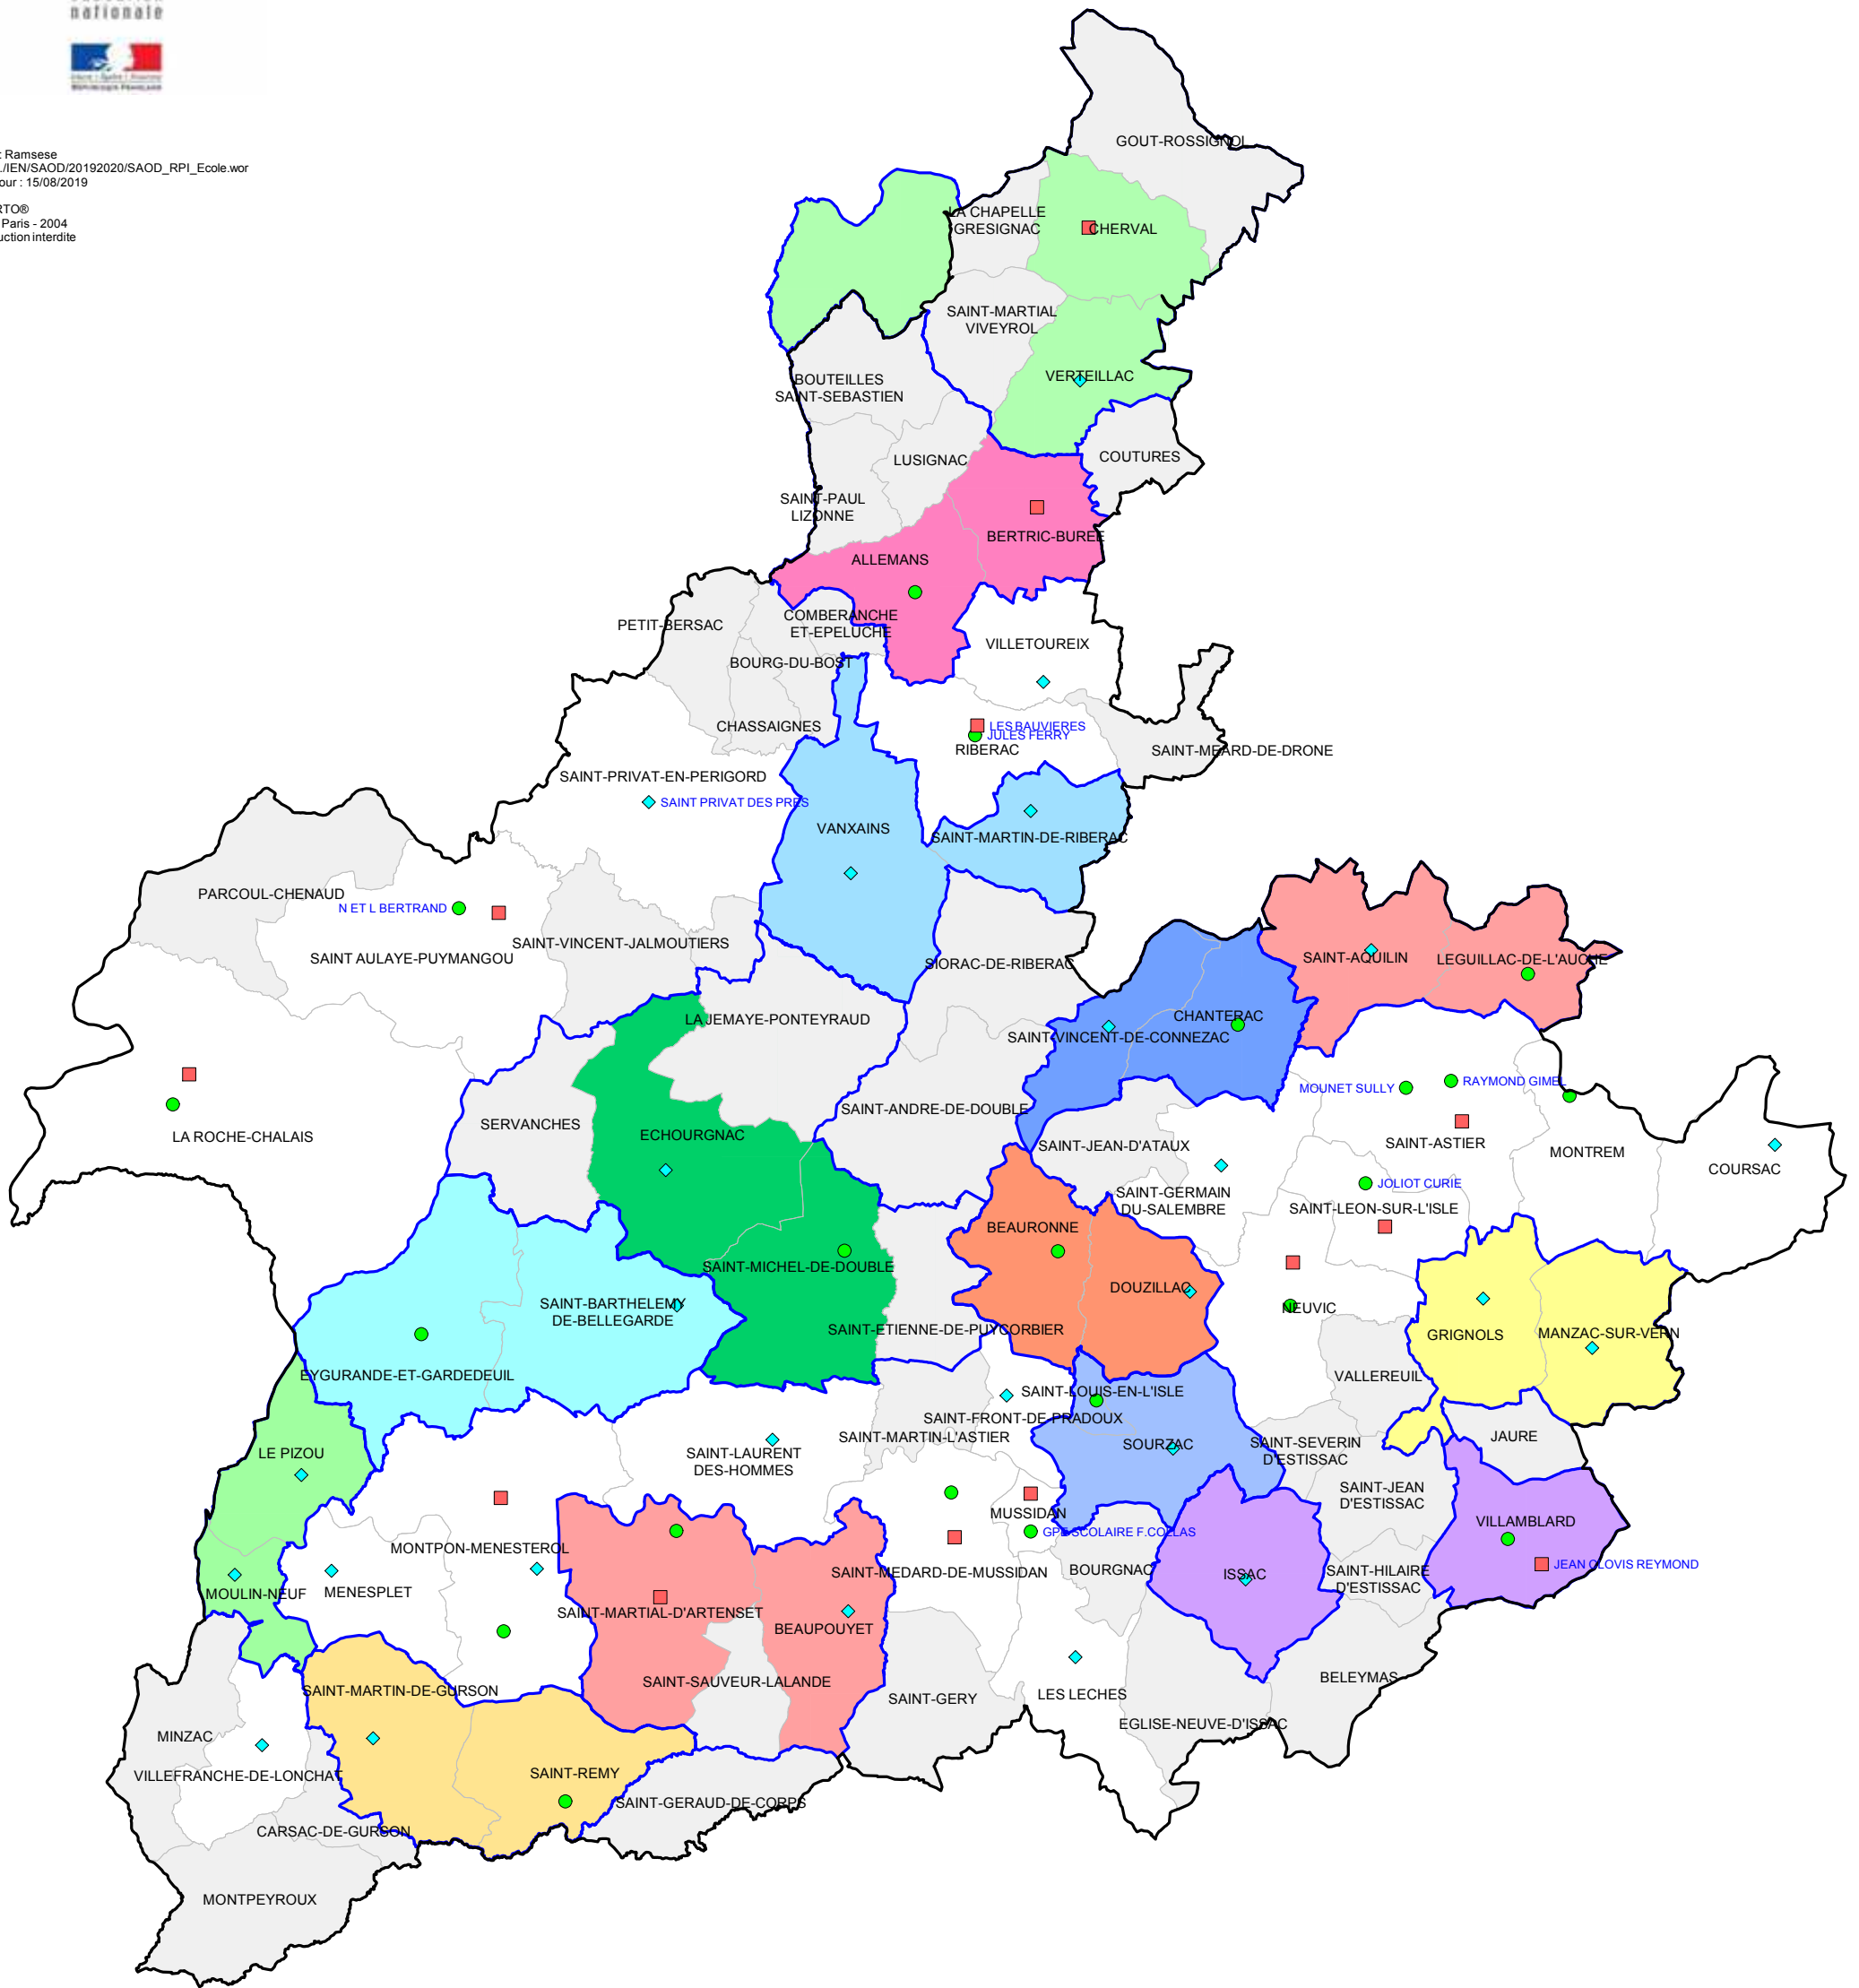

LA CIRCONSCRIPTION DE SAINT ASTIER-OUEST DORDOGNE ANNÉE SCOLAIRE 2019-2020

DI/JT
Source : Ramses
Fichier : /IEN/SAOD/20192020/SAOD_RPI_Ecole.wor
mise à jour : 15/08/2019

BD CARTO®
© IGN - Paris - 2004
Reproduction interdite

Ecole par Libelle	
●	ECOLE ELEMENTAIRE (21)
■	ECOLE MATERNELLE (13)
◆	ECOLE PRIMAIRE (26)
	Limite de circonscription
	Limite de RPI