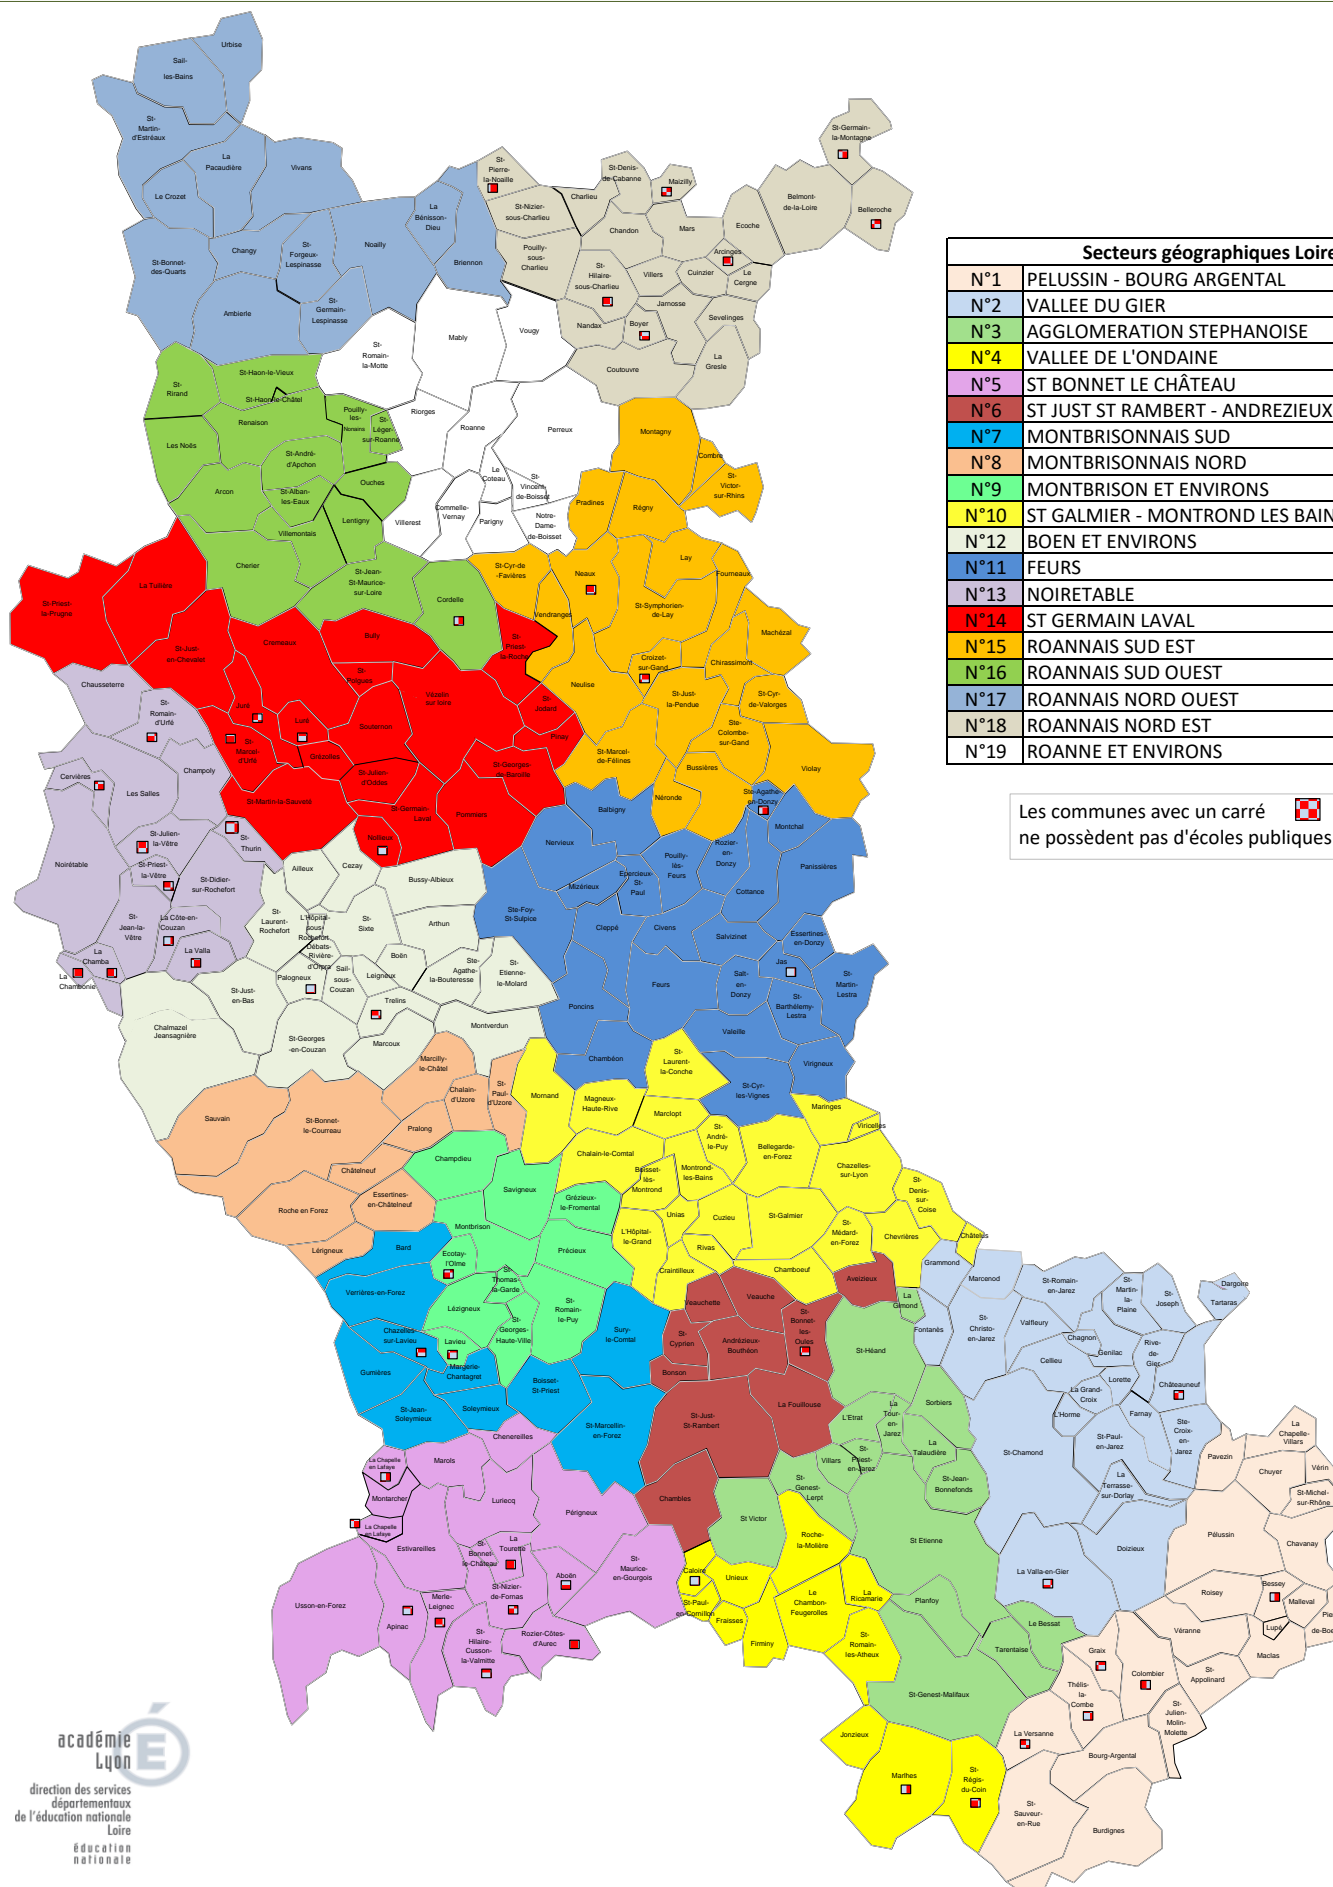

Annexe n°1 : carte des secteurs géographiques Mouvement intra-départemental de la Loire (Liste à 40 voeux)

Secteurs géographiques Loire	
N°1	PELUSSIN - BOURG ARGENTAL
N°2	VALLEE DU GIER
N°3	AGGLOMERATION STEPHANOISE
N°4	VALLEE DE L'ONDAINE
N°5	ST BONNET LE CHATEAU
N°6	ST JUST ST RAMBERT - ANDREZIEUX
N°7	MONTBRISONNAIS SUD
N°8	MONTBRISONNAIS NORD
N°9	MONTBRISON ET ENVIRONS
N°10	ST GALMIER - MONTROND LES BAINS
N°12	BOEN ET ENVIRONS
N°11	FEURS
N°13	NOIRETABLE
N°14	ST GERMAIN LAVAL
N°15	ROANNAIS SUD EST
N°16	ROANNAIS SUD OUEST
N°17	ROANNAIS NORD OUEST
N°18	ROANNAIS NORD EST
N°19	ROANNE ET ENVIRONS

Les communes avec un carré  ne possèdent pas d'écoles publiques