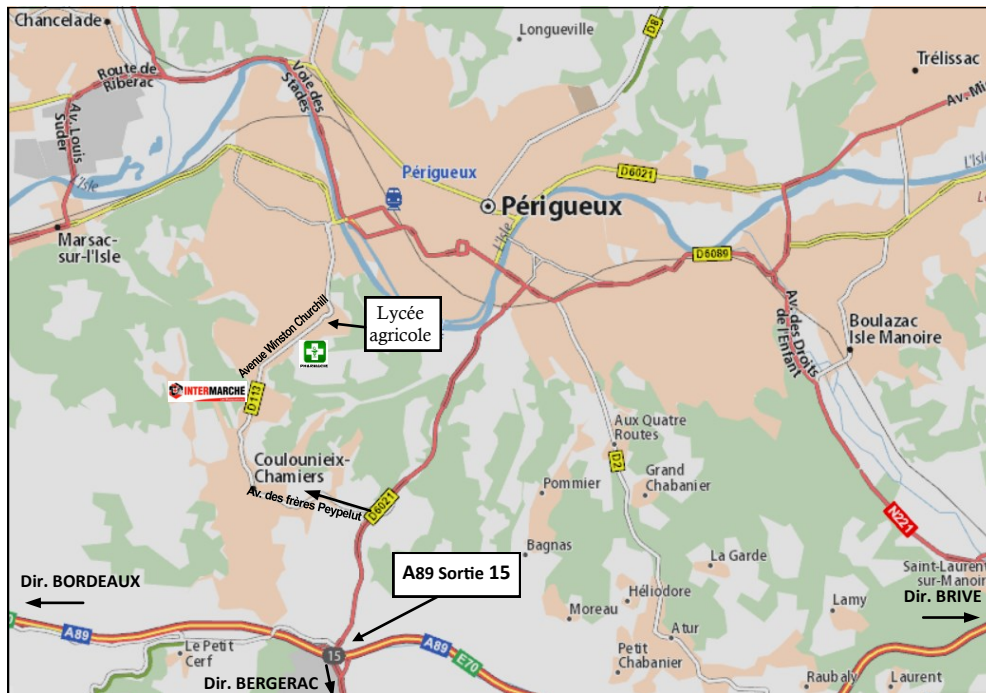

CENTRE D'ÉPREUVES CRPE 2018 - DEPARTEMENT DE LA DORDOGNE

Centre d'épreuves:

Lycée agricole de Périgueux
Avenue Winston Churchill
Lieu-dit La Peyrouse
24660 COULOUNIEUX CHAMIERES

Accueil des candidats:

- * Concours externe, second concours interne: bâtiment administratif
- * 3ème concours: amphithéâtre