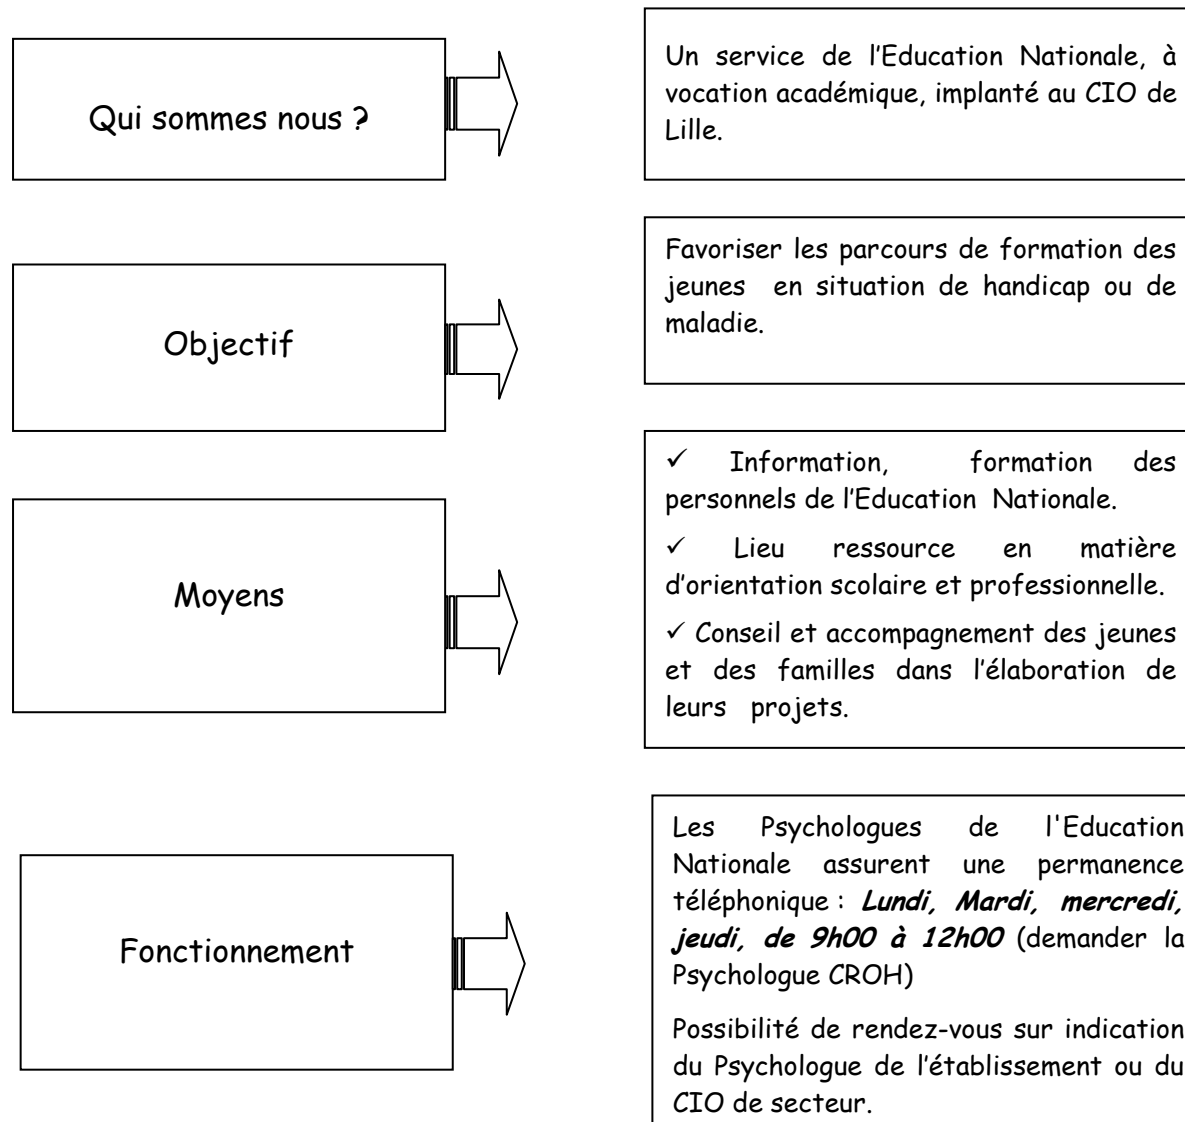

Centre Ressource Orientation et Handicap

L'EQUIPE

Laurence PERRAULT-LEFEBVRE
Directrice du CIO
Coordinatrice Centre Ressource
Orientation et Handicap

Christine AROUX
Antoinette CHAUD
Caroline LAURENT
Psychologues de l'Education
Nationale (Conseils en Orientation
Scolaire et Professionnelle)

Philippe TELLIEZ
Secrétaire documentaliste

Edith DENIER
Secrétaire

entre Ressource Orientation et Handicap

Centre d'Information et d'Orientation (C.I.O.)

11 rue de Thionville 59000 LILLE

**Centre Ressource
Orientation et Handicap
(C.R.O.H.)**