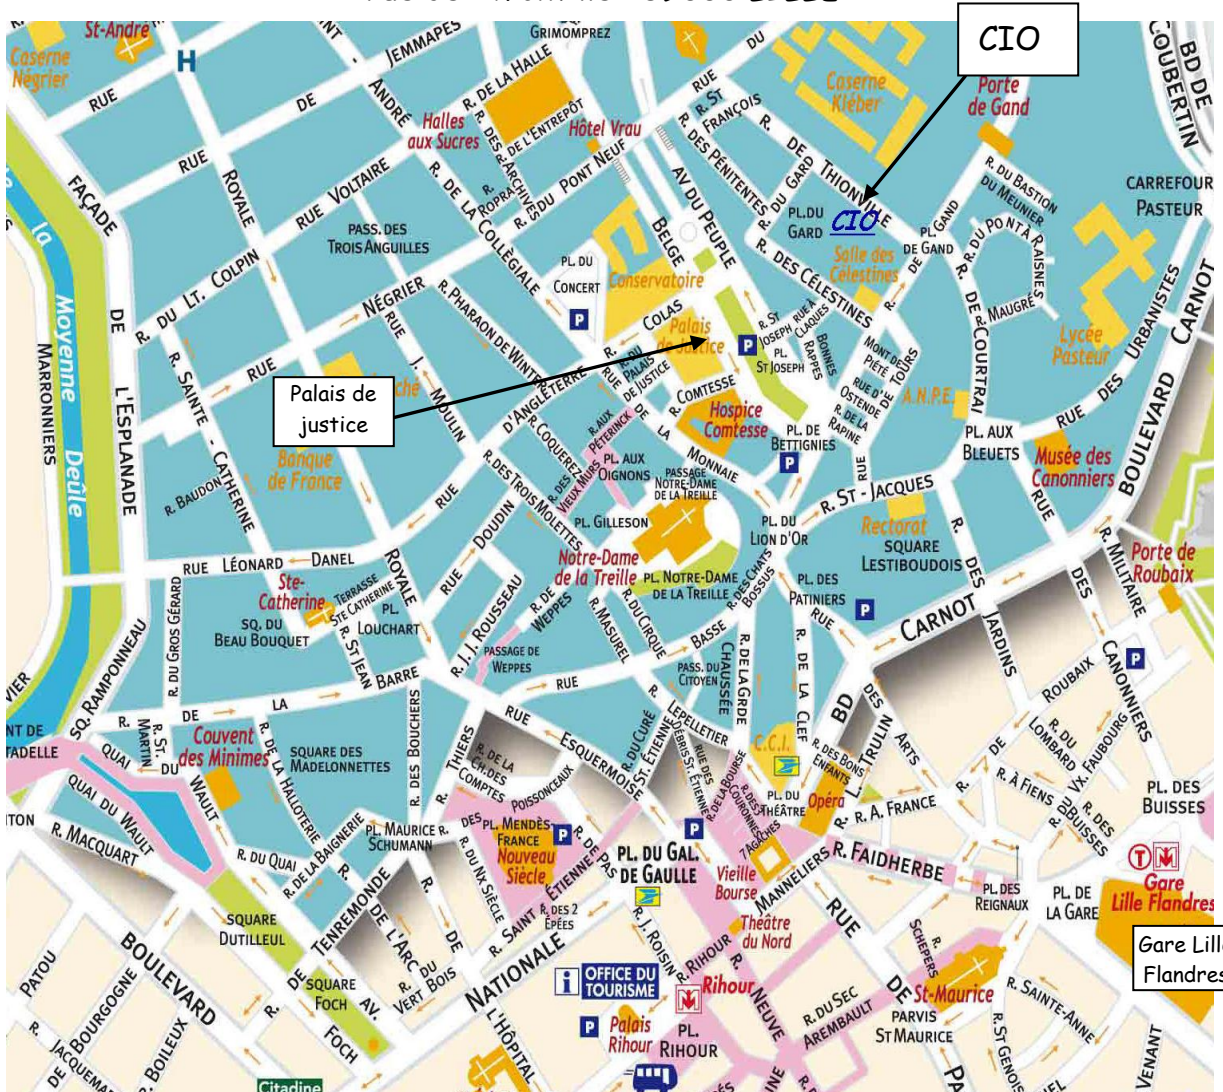

Philippe TELLIEZ
Secrétaire documentaliste

Edith DENIER
Secrétaire

entre Ressource Orientation et Handicap

Centre d'Information et d'Orientation (C.I.O.)

11 rue de Thionville 59000 LILLE

**Centre Ressource
Orientation et Handicap
(C.R.O.H.)**

Ministère de l'Éducation Nationale,
de l'Enseignement Supérieur et de la Recherche
Académie de Lille

Accès en transports en commun :

Gare Lille Flandres 15 minutes à pied

Bus 10, 14, 50, 56 ou navette Vieux-Lille (arrêt Palais de Justice)