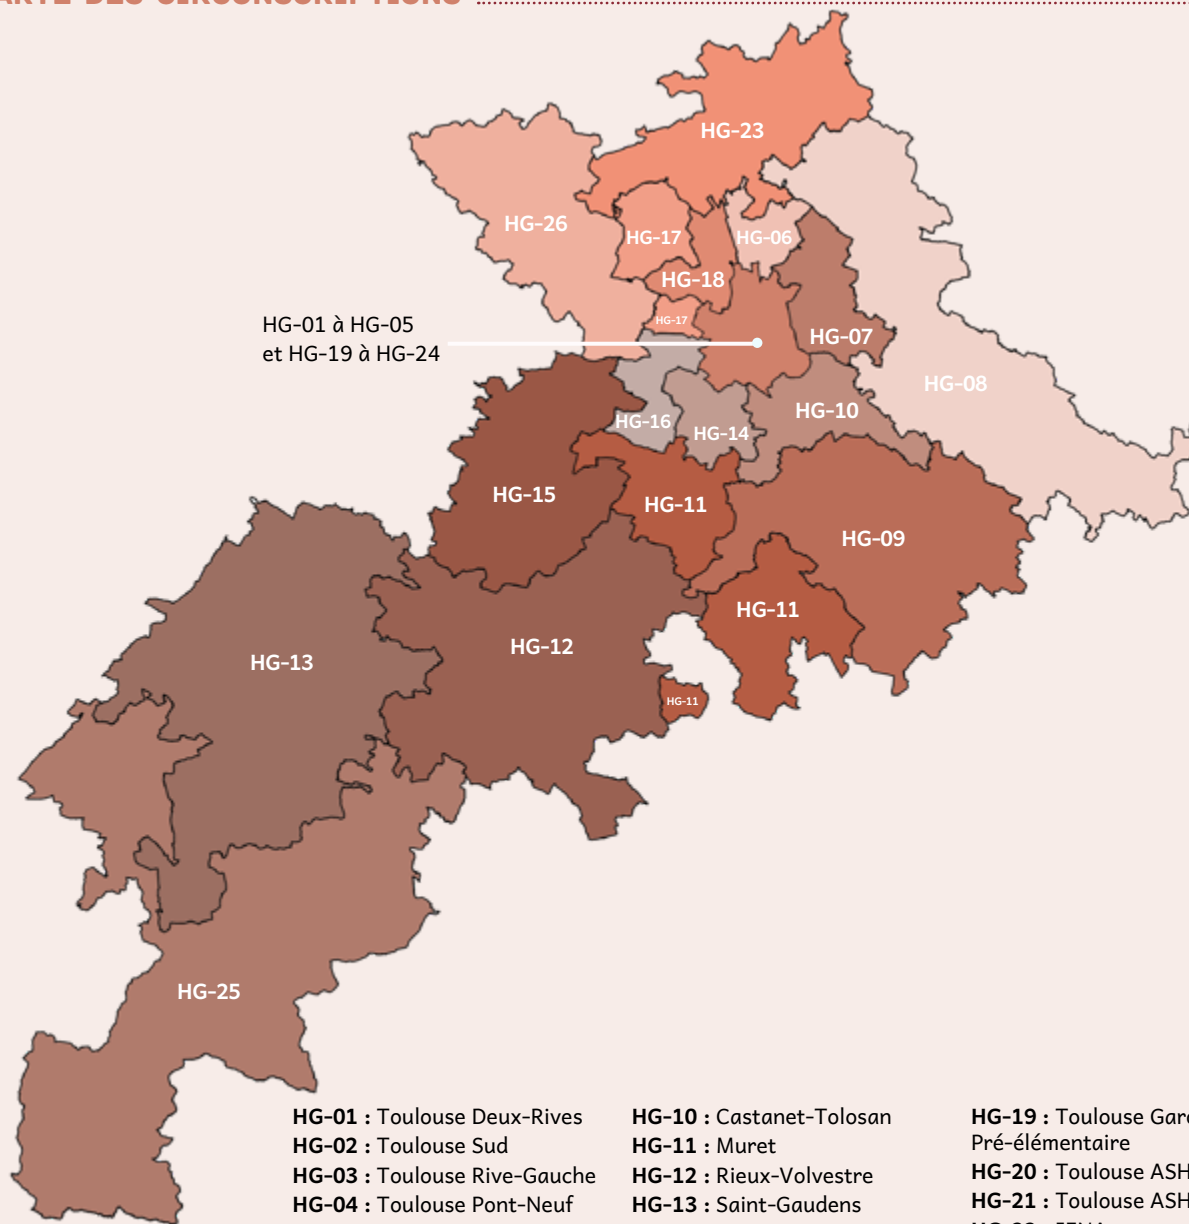

*public

LES CHIFFRES DE LA HAUTE-GARONNE

décembre 2018

GRANDS REPÈRES

240 107 élèves 1^{er} et 2nd degrés
(public & privé sous contrat)
8 933 élèves post-bac dans les établissements du 2nd degré

LE 1^{ER} DEGRÉ

 **133 346**
élèves (constat 2018)

 **865**
écoles

LE 2ND DEGRÉ

 **106 761**
élèves (constat 2018)

 **117**
collèges

 **24**
lycées professionnels

 **46**
lycées LGT & LPO

L'ÉDUCATION PRIORITAIRE

 **13 462**
élèves

 **22** écoles REP
4 collèges REP

 **40** écoles REP+
5 collèges REP+

Q CARTE DES CIRCONSCRIPTIONS

HG-01 à HG-05
et HG-19 à HG-24

HG-01 : Toulouse Deux-Rives
HG-02 : Toulouse Sud
HG-03 : Toulouse Rive-Gauche
HG-04 : Toulouse Pont-Neuf
HG-05 : Toulouse Nord
HG-06 : Bruguières
HG-07 : Rouffiac-Tolosan
HG-08 : Lanta
HG-09 : Villefranche-de-Lauragais

HG-10 : Castanet-Tolosan
HG-11 : Muret
HG-12 : Rieux-Volvestre
HG-13 : Saint-Gaudens
HG-14 : Portet-sur-Garonne
HG-15 : Fonsorbes
HG-16 : Tournefeuille
HG-17 : Colomiers
HG-18 : Blagnac

HG-19 : Toulouse Garonne
Pré-élémentaire
HG-20 : Toulouse ASH1
HG-21 : Toulouse ASH2
HG-22 : IENA
HG-23 : Grenade
HG-24 : Toulouse Éducation
Prioritaire - Politique de la ville
HG-25 : Haut-Comminges
HG-26 : Leguevin