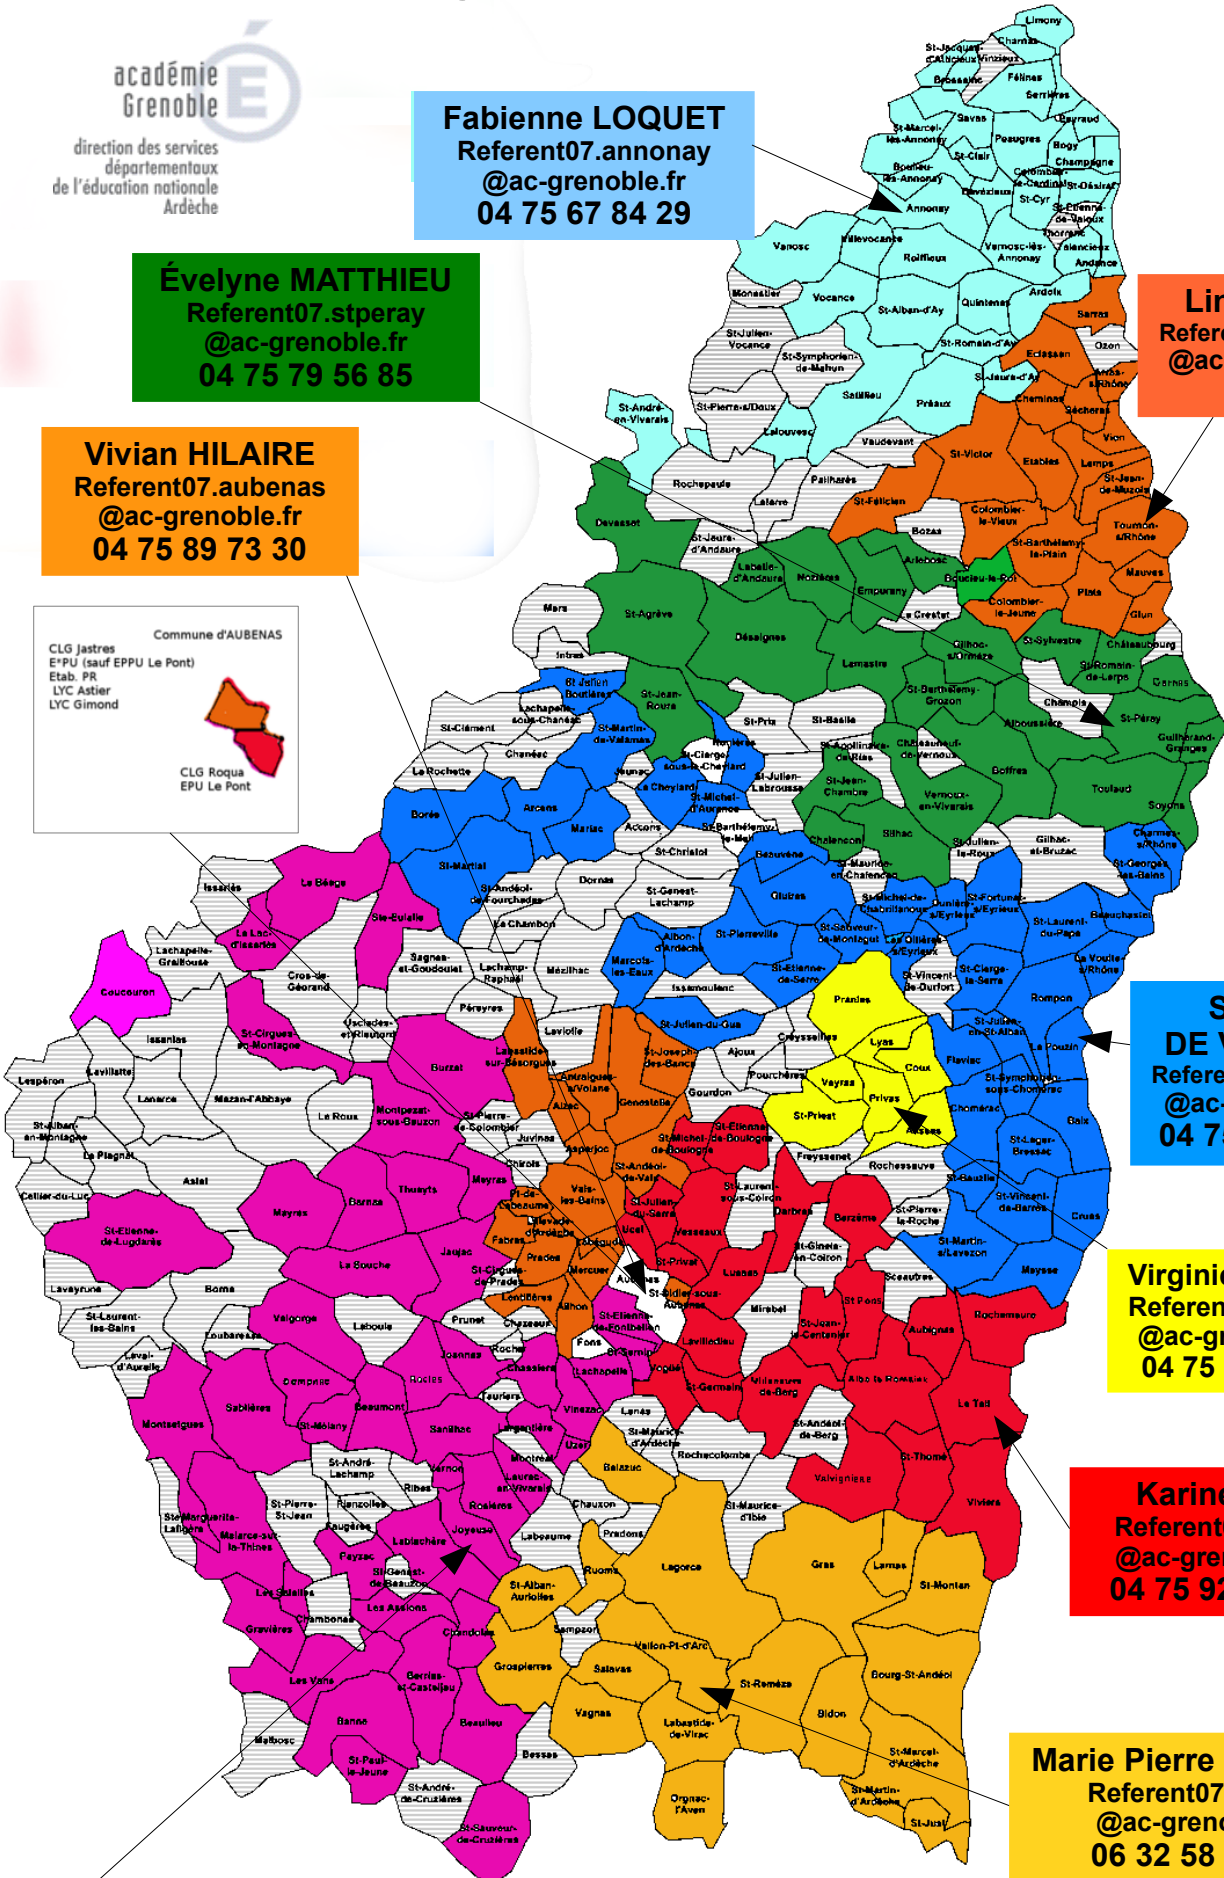

Secteurs Enseignants Référents – 2017/2018

Fabienne LOQUET
Referent07.annonay
@ac-grenoble.fr
04 75 67 84 29

Évelyne MATTHIEU
Referent07.stperay
@ac-grenoble.fr
04 75 79 56 85

Line RUPIL
Referent07.tournon
@ac-grenoble.fr

Vivian HILAIRE
Referent07.aubenas
@ac-grenoble.fr
04 75 89 73 30

Sophie DE VANSAY
Referent07.lepouzin
@ac-grenoble.fr
04 75 52 66 10

Virginie NILSEN
Referent07.privas
@ac-grenoble.fr
04 75 66 93 30

Karine PIC
Referent07.leteil
@ac-grenoble.fr
04 75 92 50 03

Marie Pierre CLAPIER
Referent07.vallon
@ac-grenoble.fr
06 32 58 89 97

Jean Pierre BARBIER
Referent07.joyeuse
@ac-grenoble.fr
04 75 39 63 29

Commune
sans école