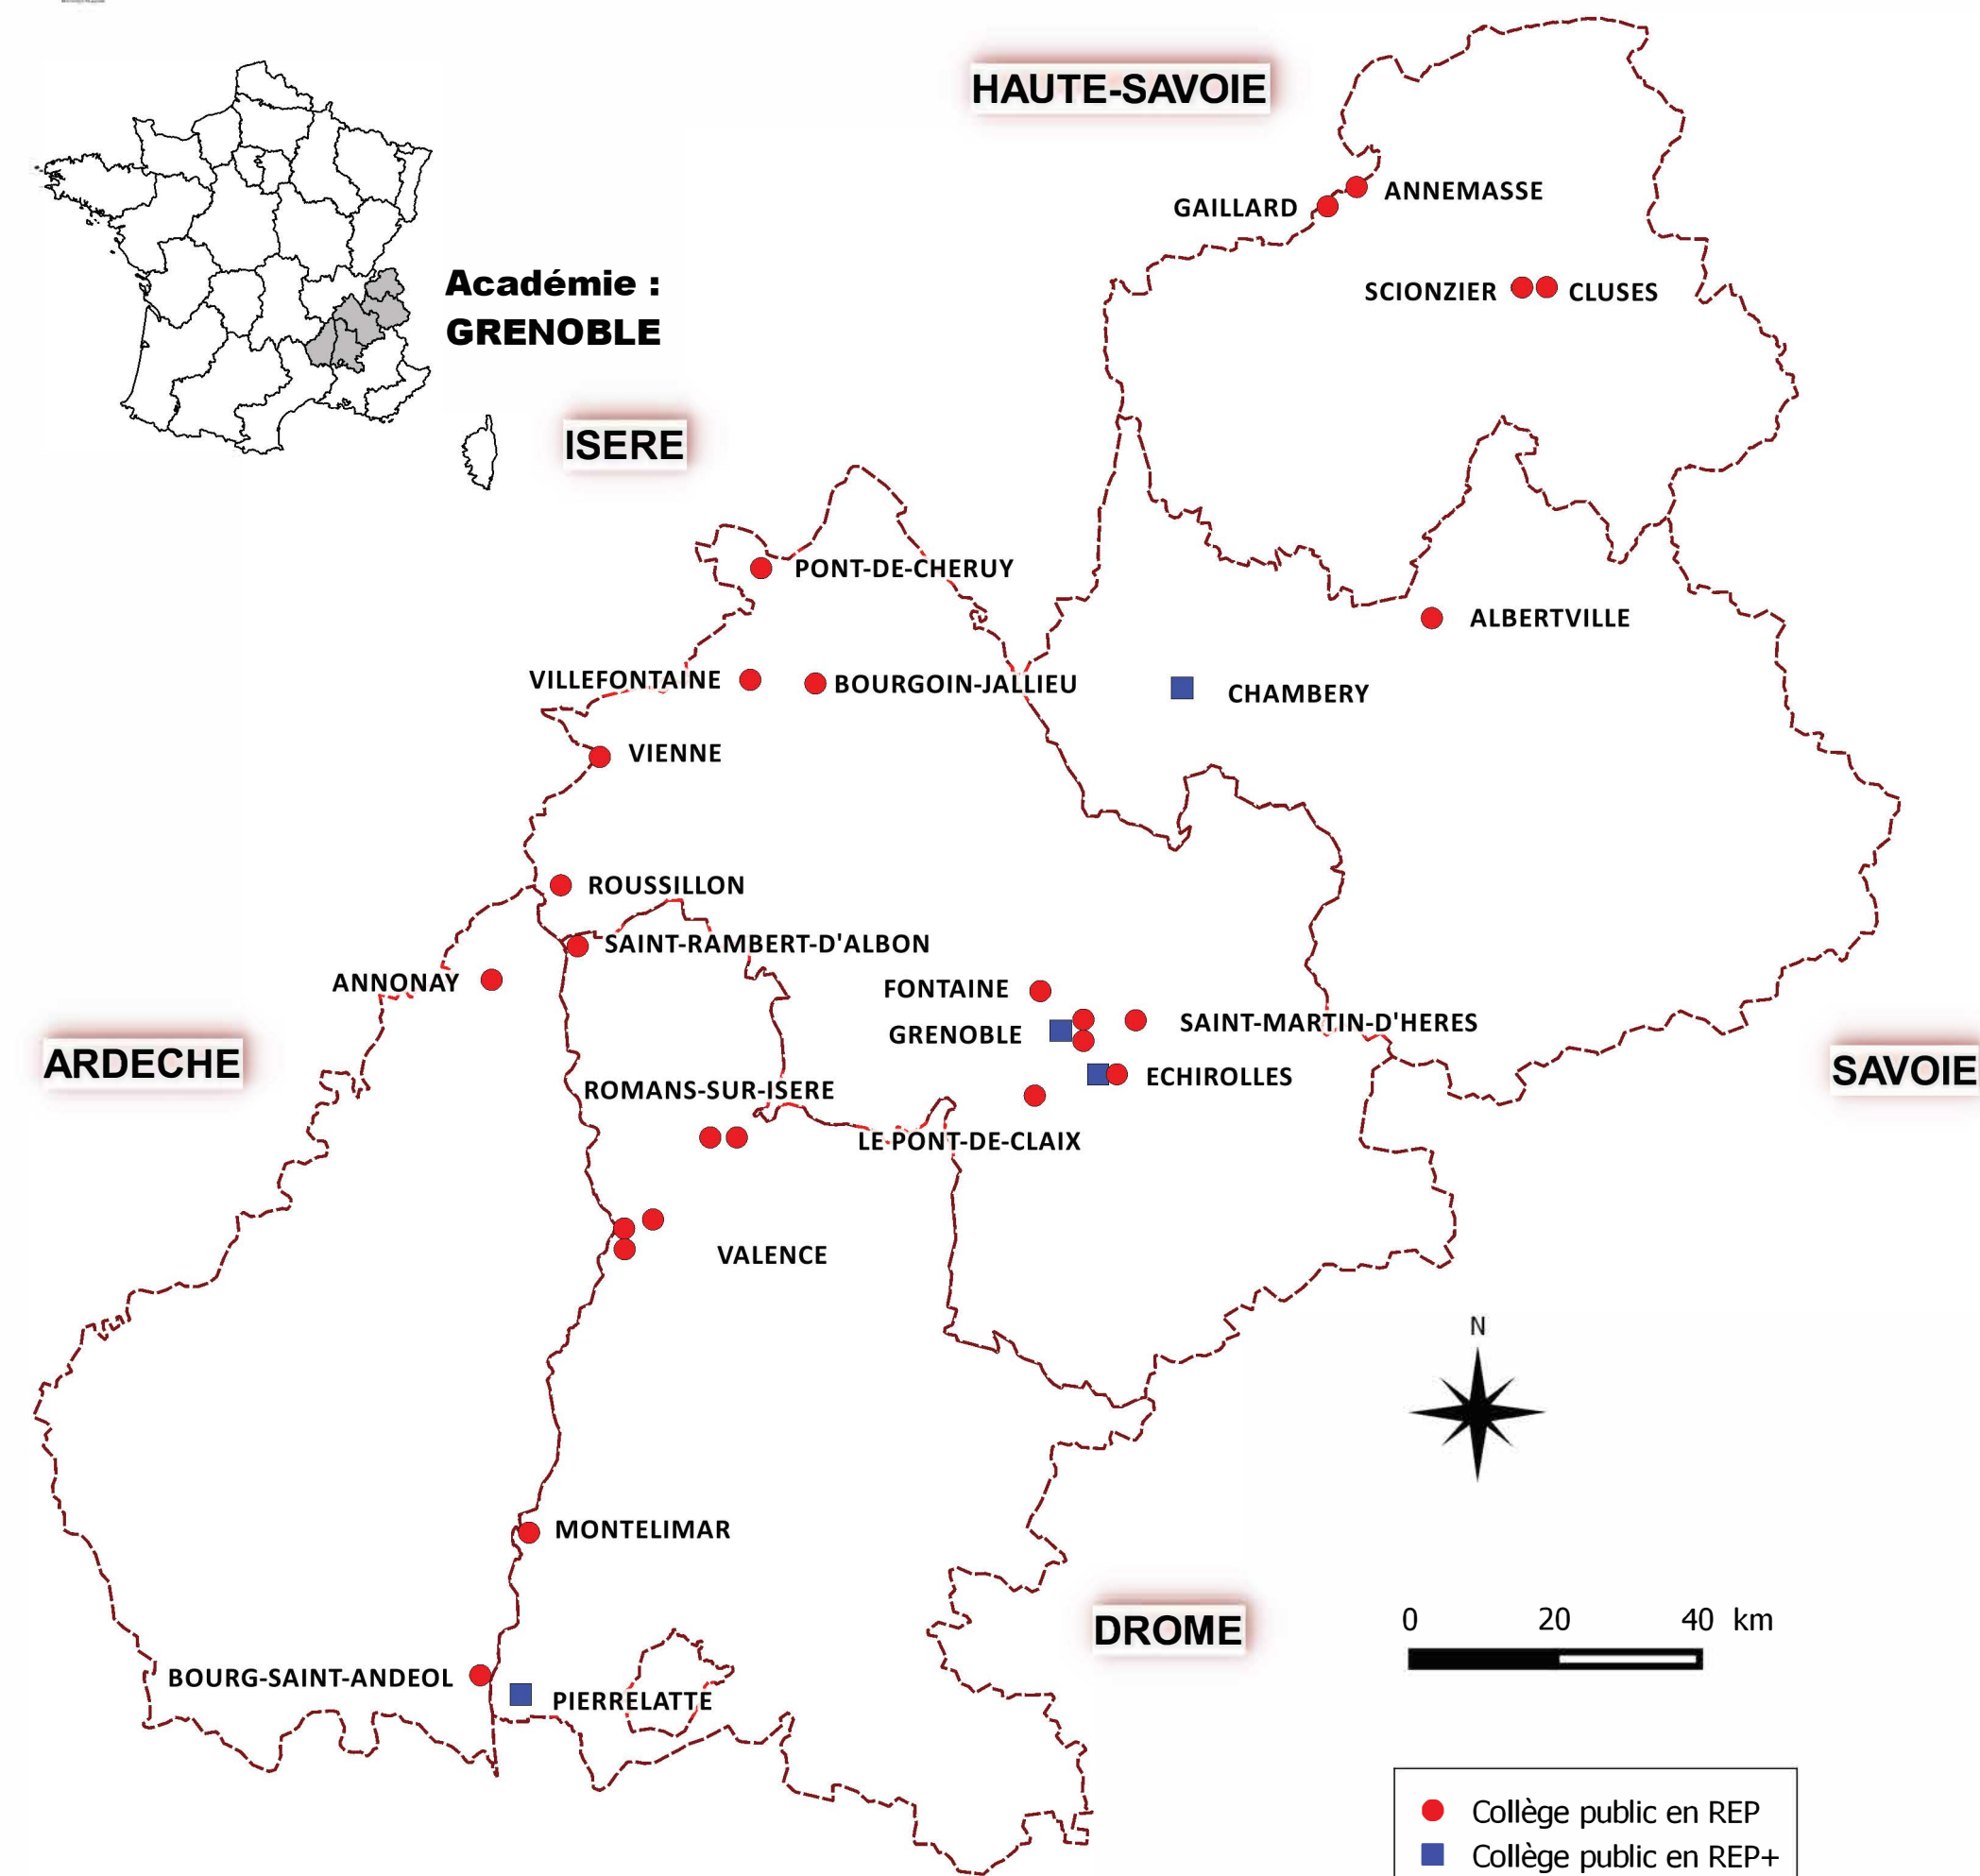

# Collèges publics en REP et REP + par département

## Année scolaire 2018-2019

### Liste des collèges en REP et REP+

ANNONAY	●	CLG LES PERRIERES
BOURG-SAINT-ANDEOL	●	CLG LE LAOUL
MONTELIMAR	●	CLG EUROPA
PIERRELATTE	■	CLG GUSTAVE JAUME
ROMANS-SUR-ISERE	●	CLG ALBERT TRIBOULET
	●	CLG ETIENNE JEAN LAPASSAT
SAINT-RAMBERT-D'ALBON	●	CLG FERNAND BERTHON
VALENCE	●	CLG JEAN ZAY
	●	CLG MARCEL PAGNOL
	●	CLG PAUL VALERY
BOURGOIN-JALLIEU	●	CLG SALVADOR ALLENDE
ECHIROLLES	■	CLG JEAN VILAR
	●	CLG PABLO PICASSO
FONTAINE	●	CLG GERARD PHILIPPE
GRENOBLE	■	CLG LUCIE AUBRAC Géants
	●	CLG OLYMPIQUE
	●	CLG VERCORS
LE PONT-DE-CLAIX	●	CLG MOUCHEROTTE
PONT-DE-CHERUY	●	CLG LE GRAND CHAMP
ROUSSILLON	●	CLG DE L'EDIT
SAINT-MARTIN-D'HERES	●	CLG HENRI WALLON
VIENNE	●	CLG FRANCOIS PONSARD
VILLEFONTAINE	●	CLG LOUIS ARAGON
ALBERTVILLE	●	CLG COMBE DE SAVOIE
CHAMBERY	■	CLG COTE ROUSSE
SAVOIE		
ANNEMASSE	●	CLG MICHEL SERVET
CLUSES	●	CLG G ANTHONIOZ DE GAULLE
GAILLARD	●	CLG JACQUES PREVERT
SCIONZIER	●	CLG JEAN JACQUES GALLAY