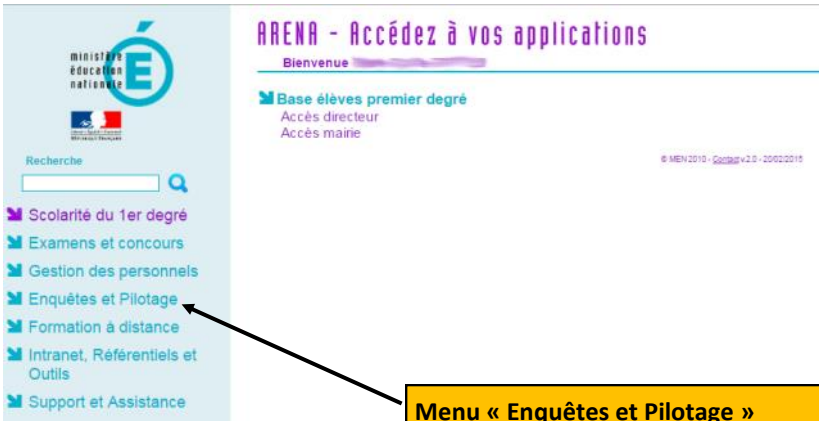

Accéder à l'enquête ETIC

Adresse de connexion : <https://portailrh.ac-bordeaux.fr/arena/> (accès directeur avec clé OTP)

Menu « Enquêtes et Pilotage »

Cliquer sur « ETIC 1er degré »

Cliquer sur « COLLECTE » pour renseigner l'enquête.