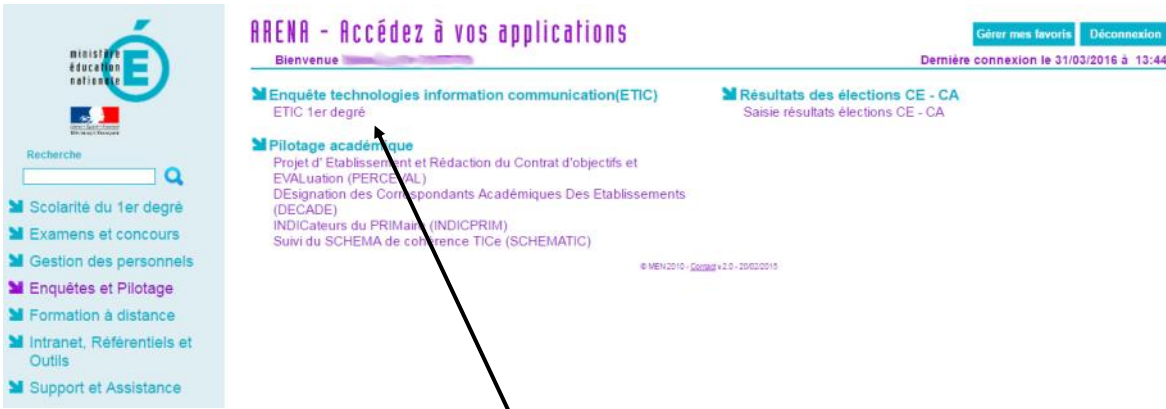

Accéder à l'enquête ETIC

Adresse de connexion : <https://portailrh.ac-bordeaux.fr/arena/> (accès directeur avec clé OTP)

Menu « Enquêtes et Pilotage »

Cliquer sur « ETIC 1er degré »

Cliquer sur « COLLECTE » pour renseigner l'enquête.