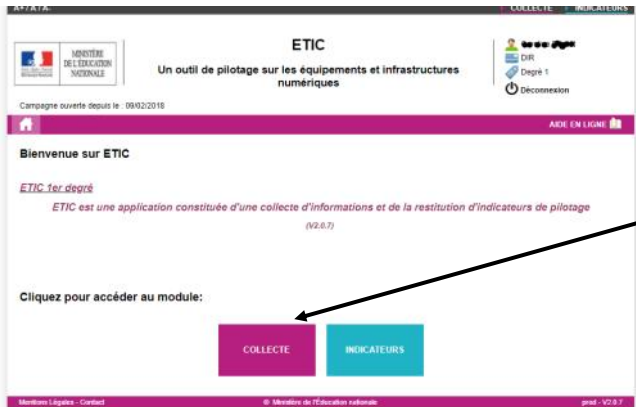

Accéder à l'enquête ETIC

Adresse de connexion : <https://portailrh.ac-bordeaux.fr/arena/> (accès directeur avec clé OTP)

Menu « Enquêtes et Pilotage »

Cliquer sur « ETIC 1er degré »

Cliquer sur « COLLECTE » pour renseigner l'enquête.