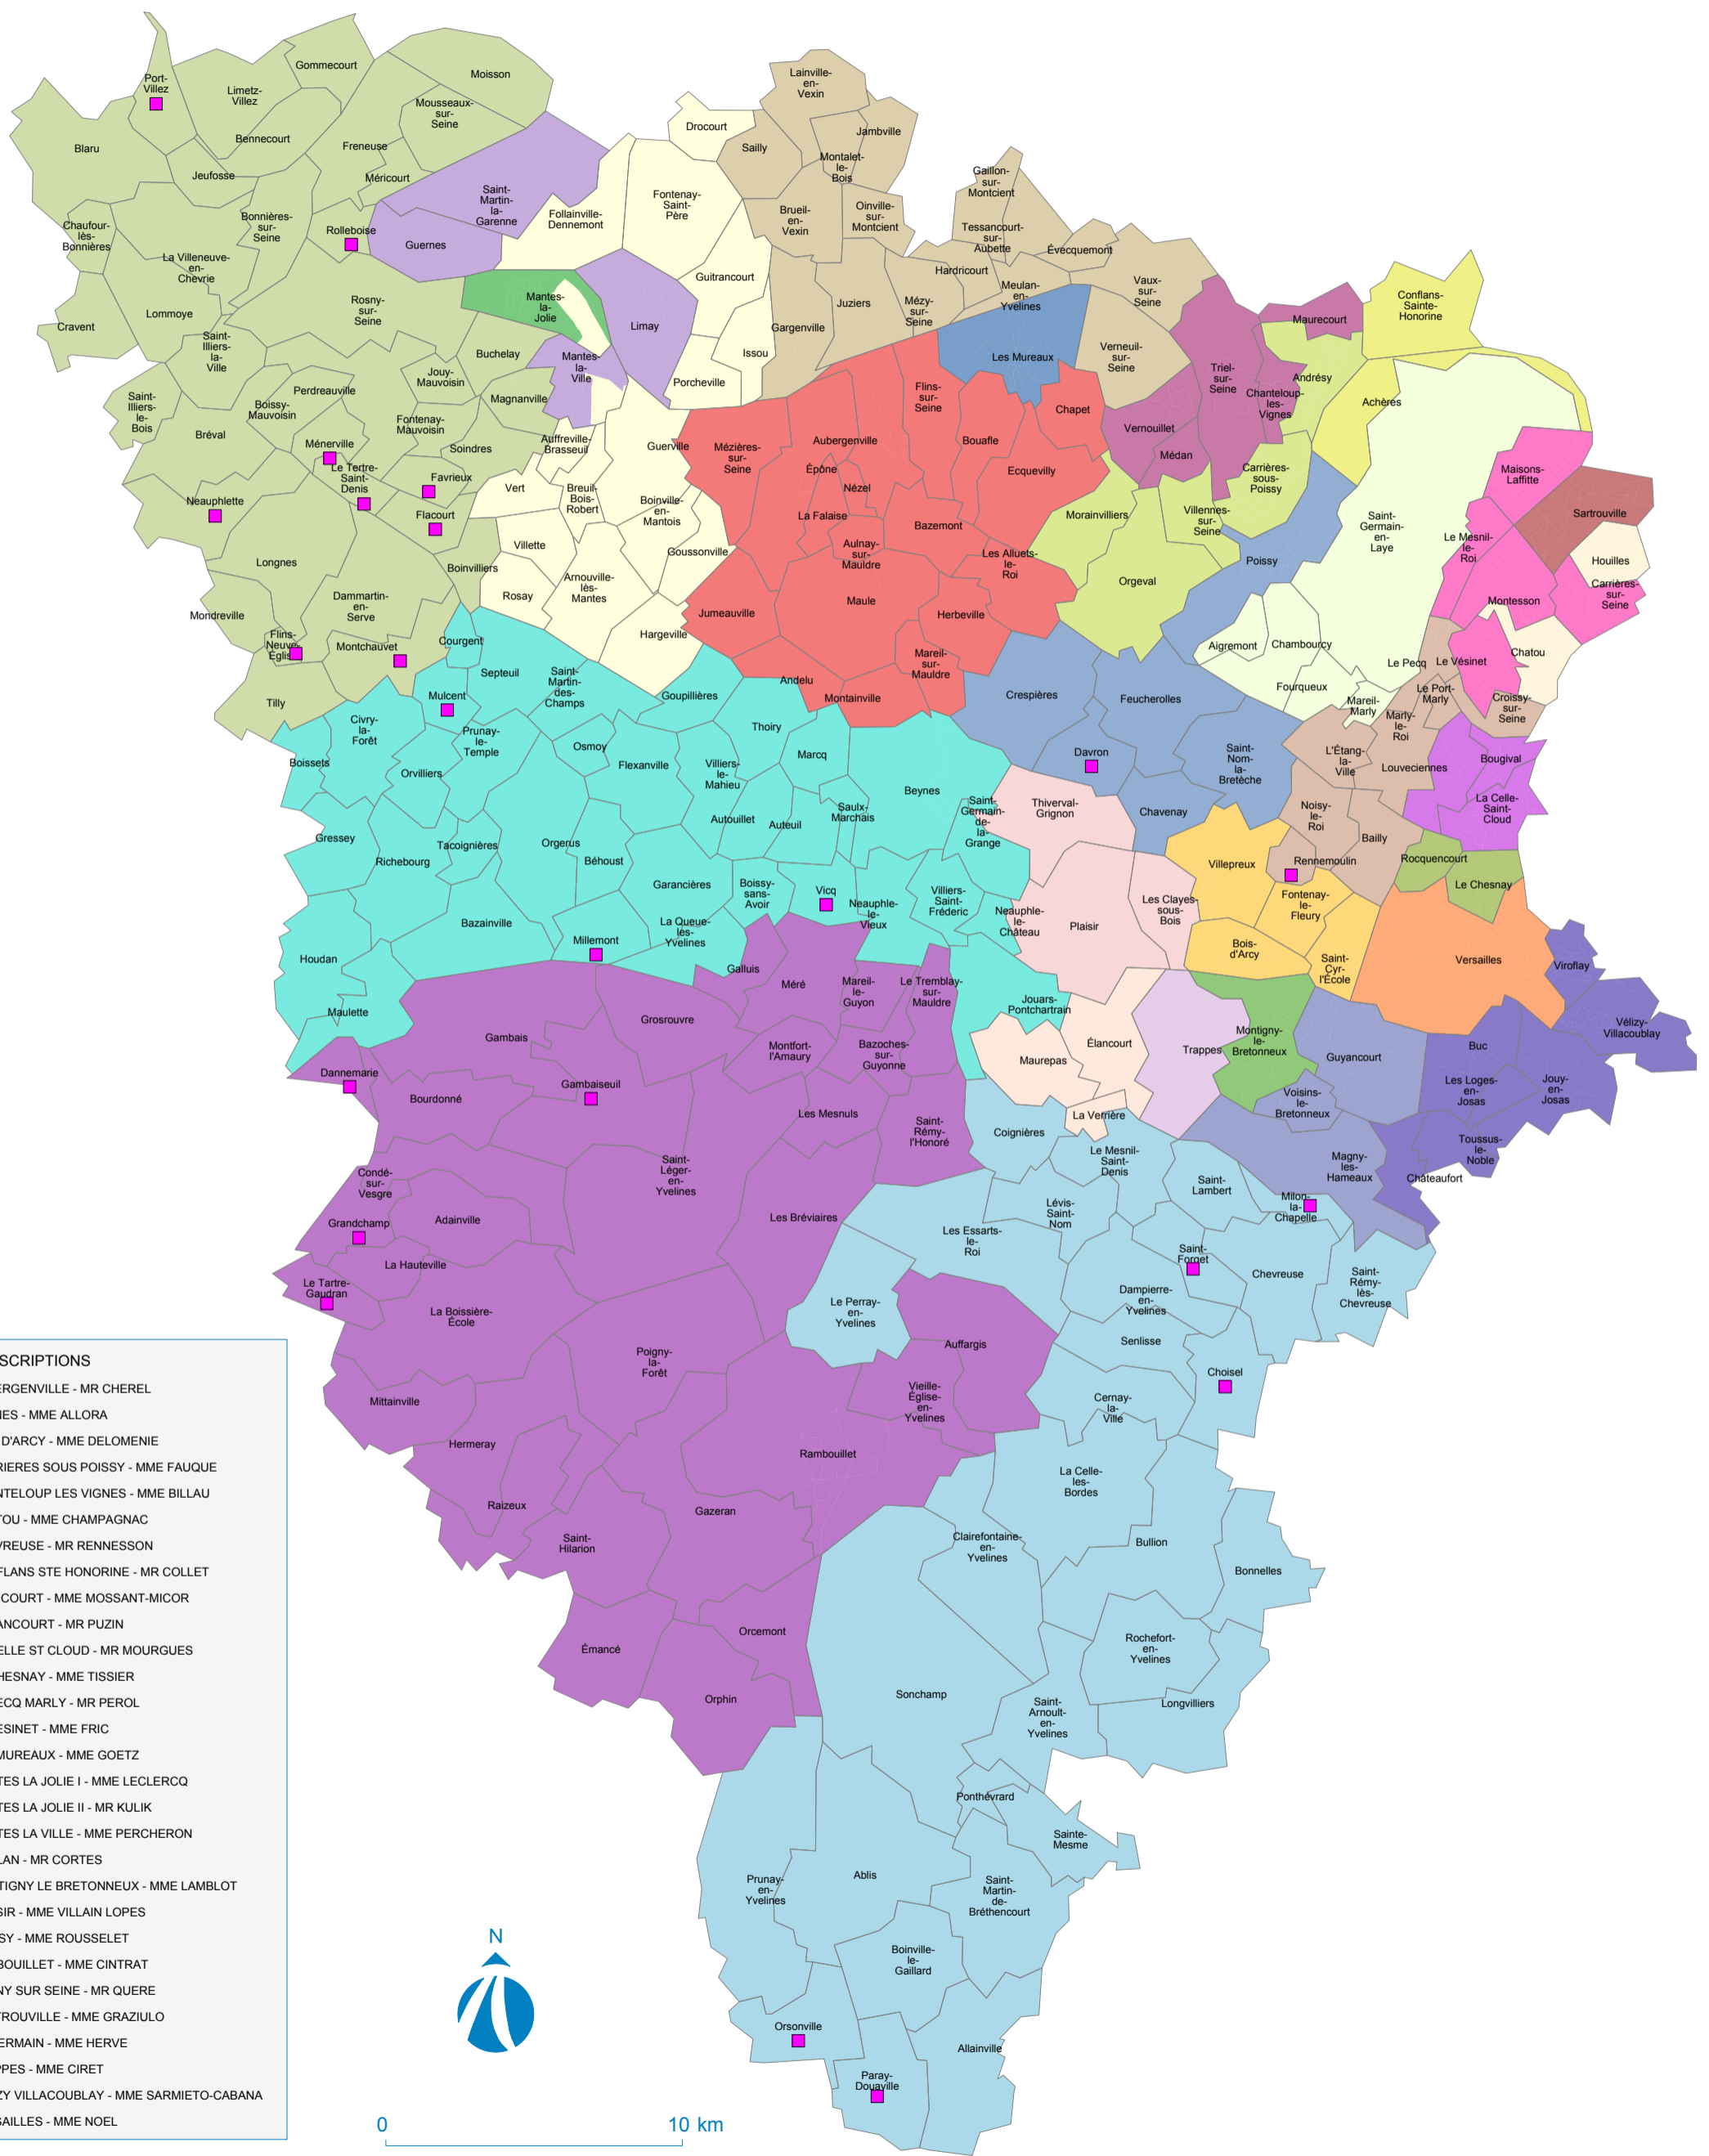

# CIRCONSCRIPTIONS DU 1ER DEGRE DEPARTEMENT DES YVELINES RENTREE SCOLAIRE 2017

- CIRCONSCRIPTIONS**
- AUBERGENVILLE - MR CHEREL
  - BEYNES - MME ALLORA
  - BOIS D'ARCY - MME DELOMENIE
  - CARRIERES SOUS POISSY - MME FAUQUE
  - CHATELOUP LES VIGNES - MME BILLAU
  - CHATOU - MME CHAMPAGNAC
  - CHEVREUSE - MR RENNESSON
  - CONFLANS STE HONORINE - MR COLLET
  - ELANCOURT - MME MOSSANT-MICOR
  - GUYANCOURT - MR PUZIN
  - LA CELLE ST CLOUD - MR MOURGUES
  - LE CHESNAY - MME TISSIER
  - LE PECQ MARLY - MR PEROL
  - LE VESINET - MME FRIC
  - LES MUREAUX - MME GOETZ
  - MANTES LA JOLIE I - MME LECLERCQ
  - MANTES LA JOLIE II - MR KULIK
  - MANTES LA VILLE - MME PERCHERON
  - MEULAN - MR CORTES
  - MONTIGNY LE BRETONNEUX - MME LAMBLLOT
  - PLAISIR - MME VILLAIN LOPES
  - POISSY - MME ROUSSELET
  - RAMBOUILLET - MME CINTRAT
  - ROSNY SUR SEINE - MR QUERE
  - SARTROUVILLE - MME GRAZIUOLO
  - ST GERMAIN - MME HERVE
  - TRAPPES - MME CIRET
  - VELIZY VILLACOUBLAY - MME SARMIETO-CABANA
  - VERSAILLES - MME NOEL
- COMMUNE SANS ECOLE