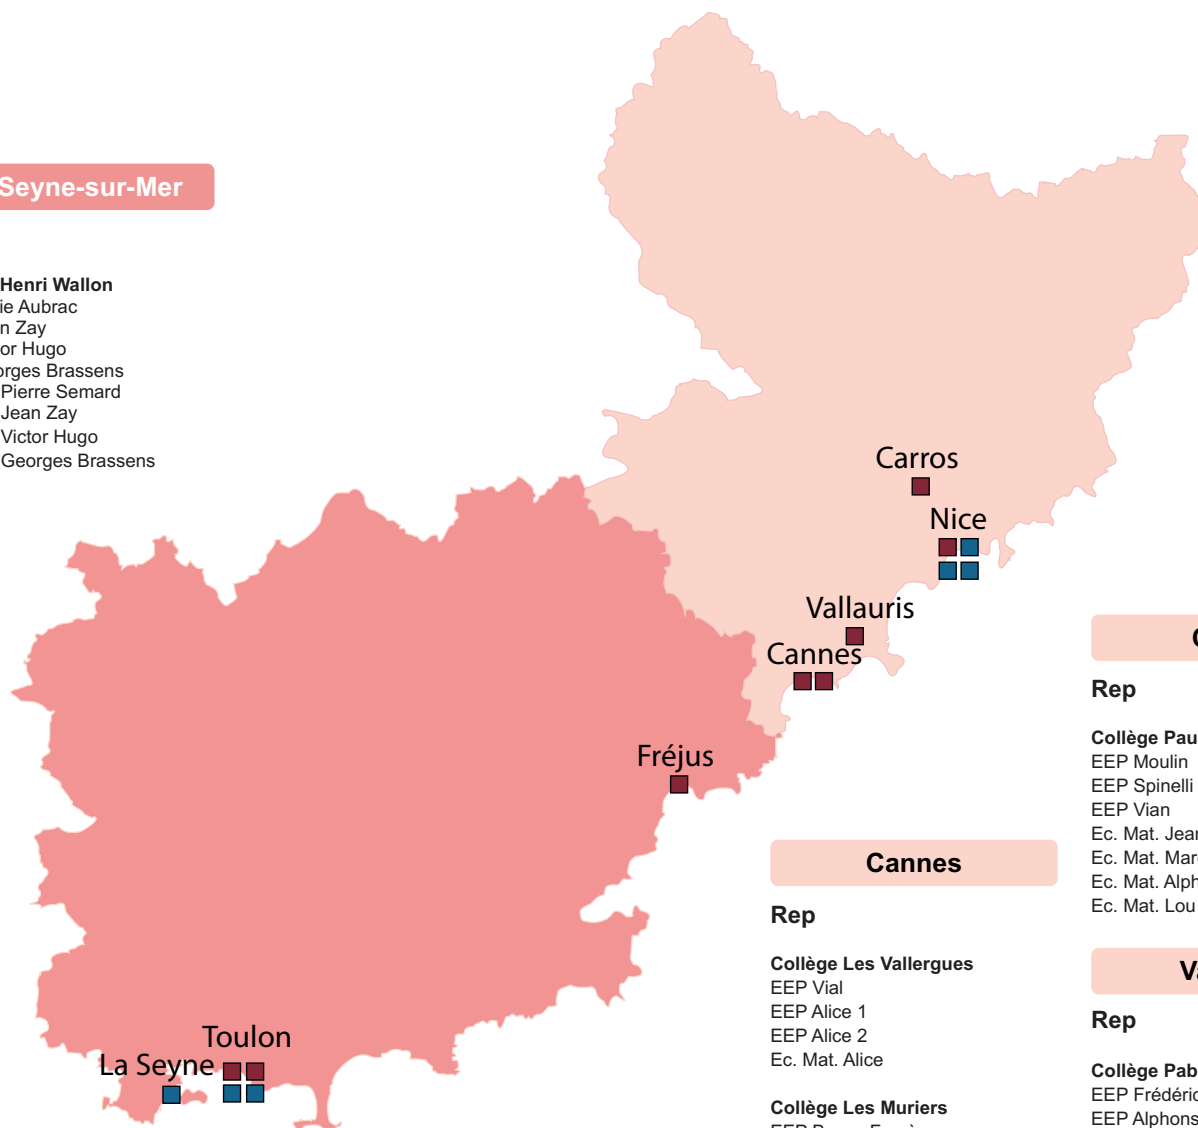

Collège La Marquisanne
EEP Jacques Yves Cousteau
EEP La Beaucaire
EEP La Tauriac
EEP Pont Neuf 1
EEP Pont Neuf 2
Ec. Mat. Basse Convention
Ec. Mat. La Beaucaire
Ec. Mat. La Tauriac
Ec. Mat. Le Jonquet

Rep

Collège Pierre Puget
EEP Malbousquet
EEP Le Pont du Las
EEP Rodeilhac
EEP Saint Roch
Ec. Mat. Rodeilhac
Ec. Mat. Saint Roch
Ec. Mat. Le Temple
Ec. Mat. Le Pont du Las

Collège Pereisc
EEP Le Brusquet
EEP Les Remparts
EEP J. Muraire-dit-Raimu
EEP Saint Louis
Ec. Mat. Le Brusquet
Ec. Mat. Saint Louis
Ec. Mat. La Visitation
Ec. Mat. J. Muraire-dit-Raimu

La Seyne-sur-Mer

Rep +

Collège Henri Wallon
EEP Lucie Aubrac
EEP Jean Zay
EEP Victor Hugo
EEP Georges Brassens
Ec. Mat. Pierre Semard
Ec. Mat. Jean Zay
Ec. Mat. Victor Hugo
Ec. Mat. Georges Brassens

■ Réseau d'éducation prioritaire (REP)
■ Réseau d'éducation prioritaire renforcé (REP+)
■ EEP : école élémentaire ou primaire
■ Ec. Mat. : école maternelle

EEP Ariane Cassin
EEP Ariane Pagnol
EEP Ariane Piaget
EEP Ariane Prévert
EEP Condamine (Drap)
Ec. Mat. Ariane Lauriers Roses
Ec. Mat. Ariane Manoir
Ec. Mat. Ariane Mésanges
Ec. Mat. Ariane Mûriers
Ec. Mat. Ariane Val d'Ariane