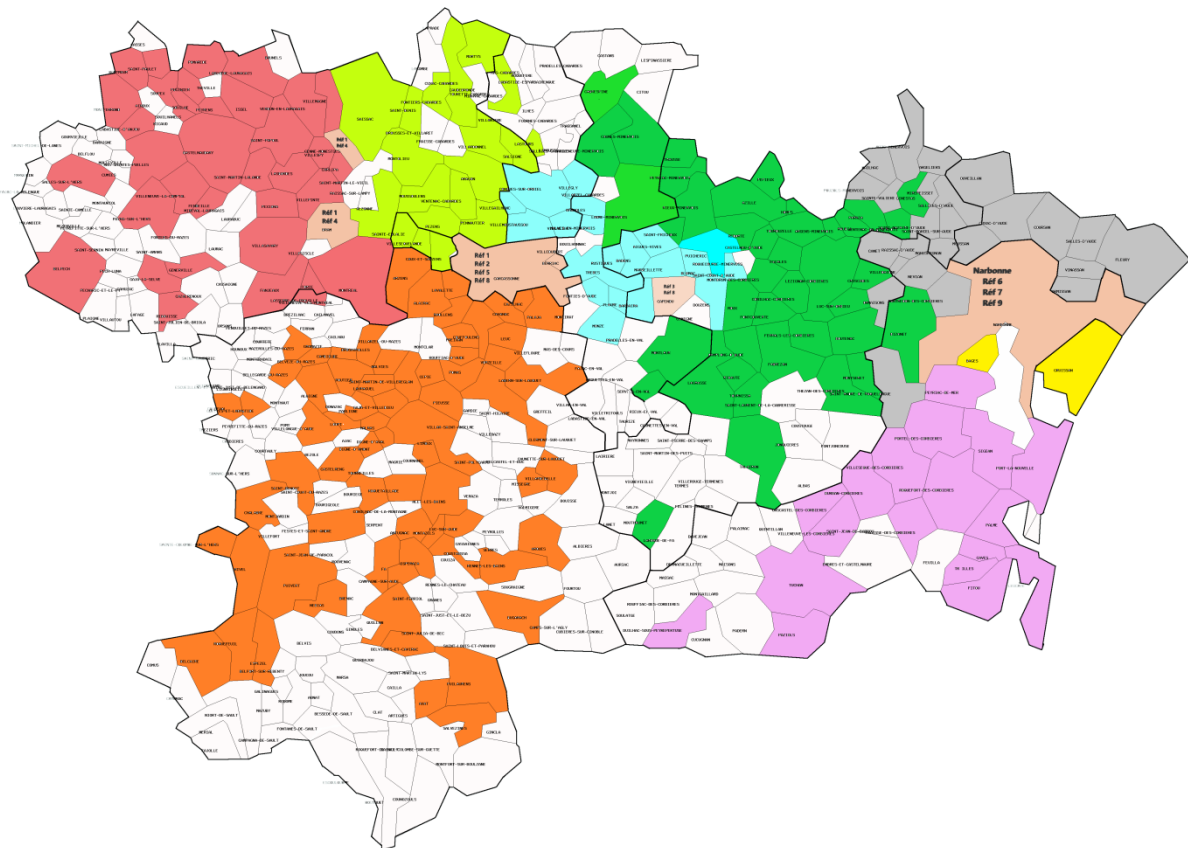

## Secteurs des enseignants référents

Aude

2019 - 2020

Réf 1	
Réf 2	
Réf 3	
Réf 4	
Réf 5	
Réf 6	
Réf 7	
Réf 8	
Réf 9	

Enseignant référent secteur 1

**Jean-Michel MONNET**

Collège Varsovie 16 boulevard Varsovie 11000 CARCASSONNE