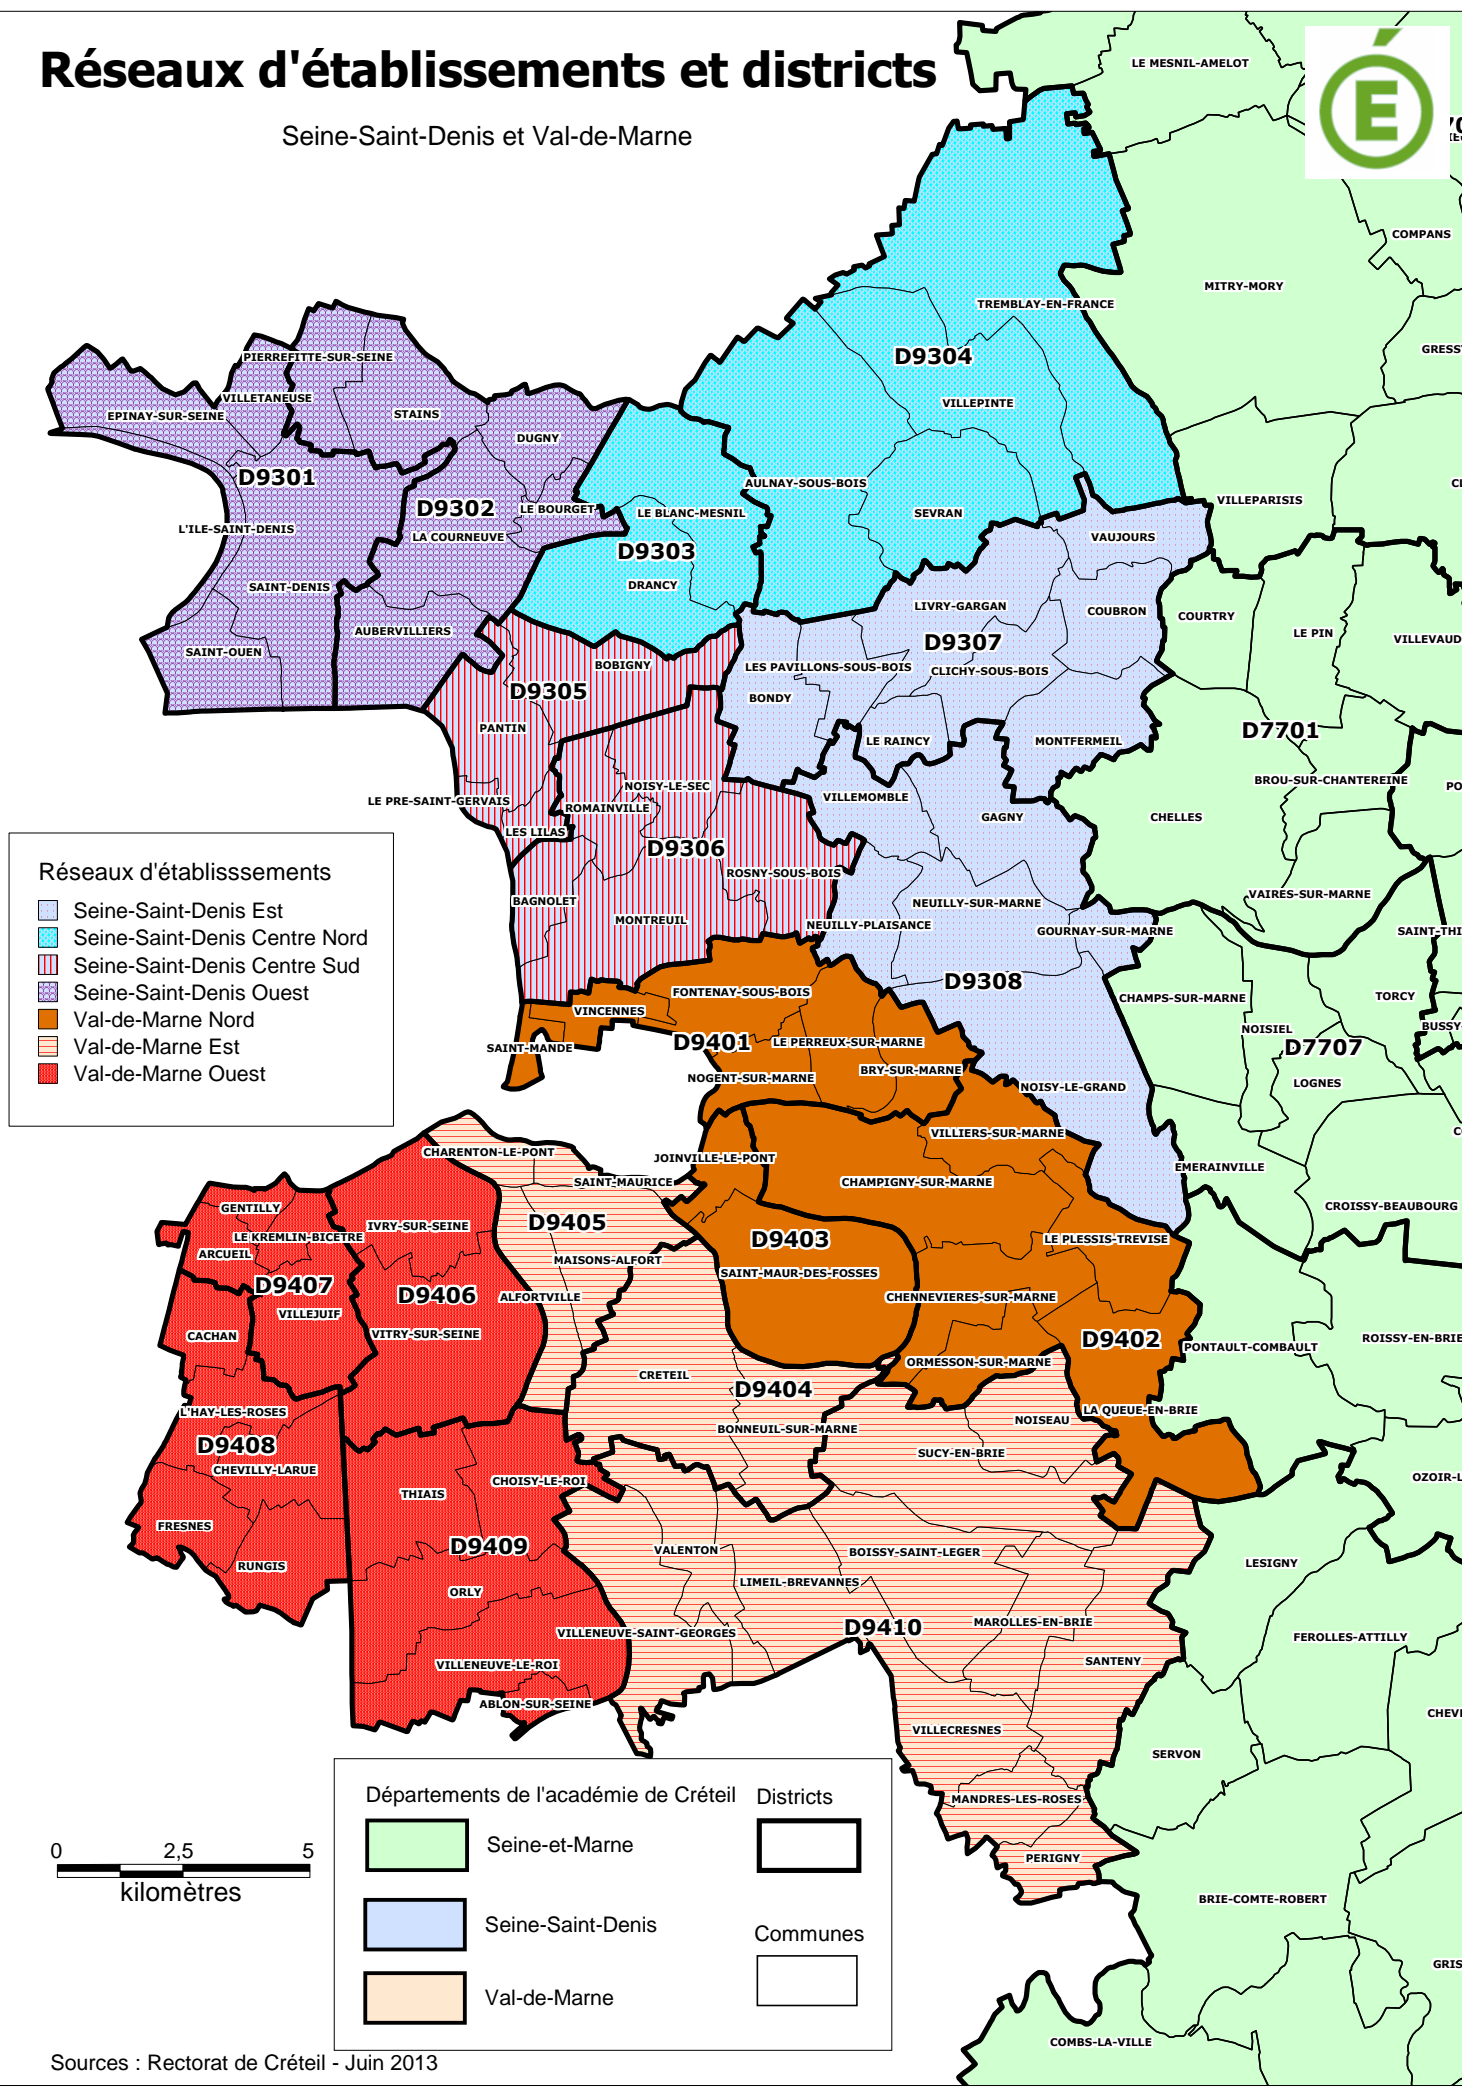

# Réseaux d'établissements et districts

Seine-Saint-Denis et Val-de-Marne

## Réseaux d'établissements

- Seine-Saint-Denis Est
- Seine-Saint-Denis Centre Nord
- Seine-Saint-Denis Centre Sud
- Seine-Saint-Denis Ouest
- Val-de-Marne Nord
- Val-de-Marne Est
- Val-de-Marne Ouest

## Départements de l'académie de Créteil Districts

- Seine-et-Marne
- Seine-Saint-Denis
- Val-de-Marne
- Districts
- Communes

Sources : Rectorat de Créteil - Juin 2013