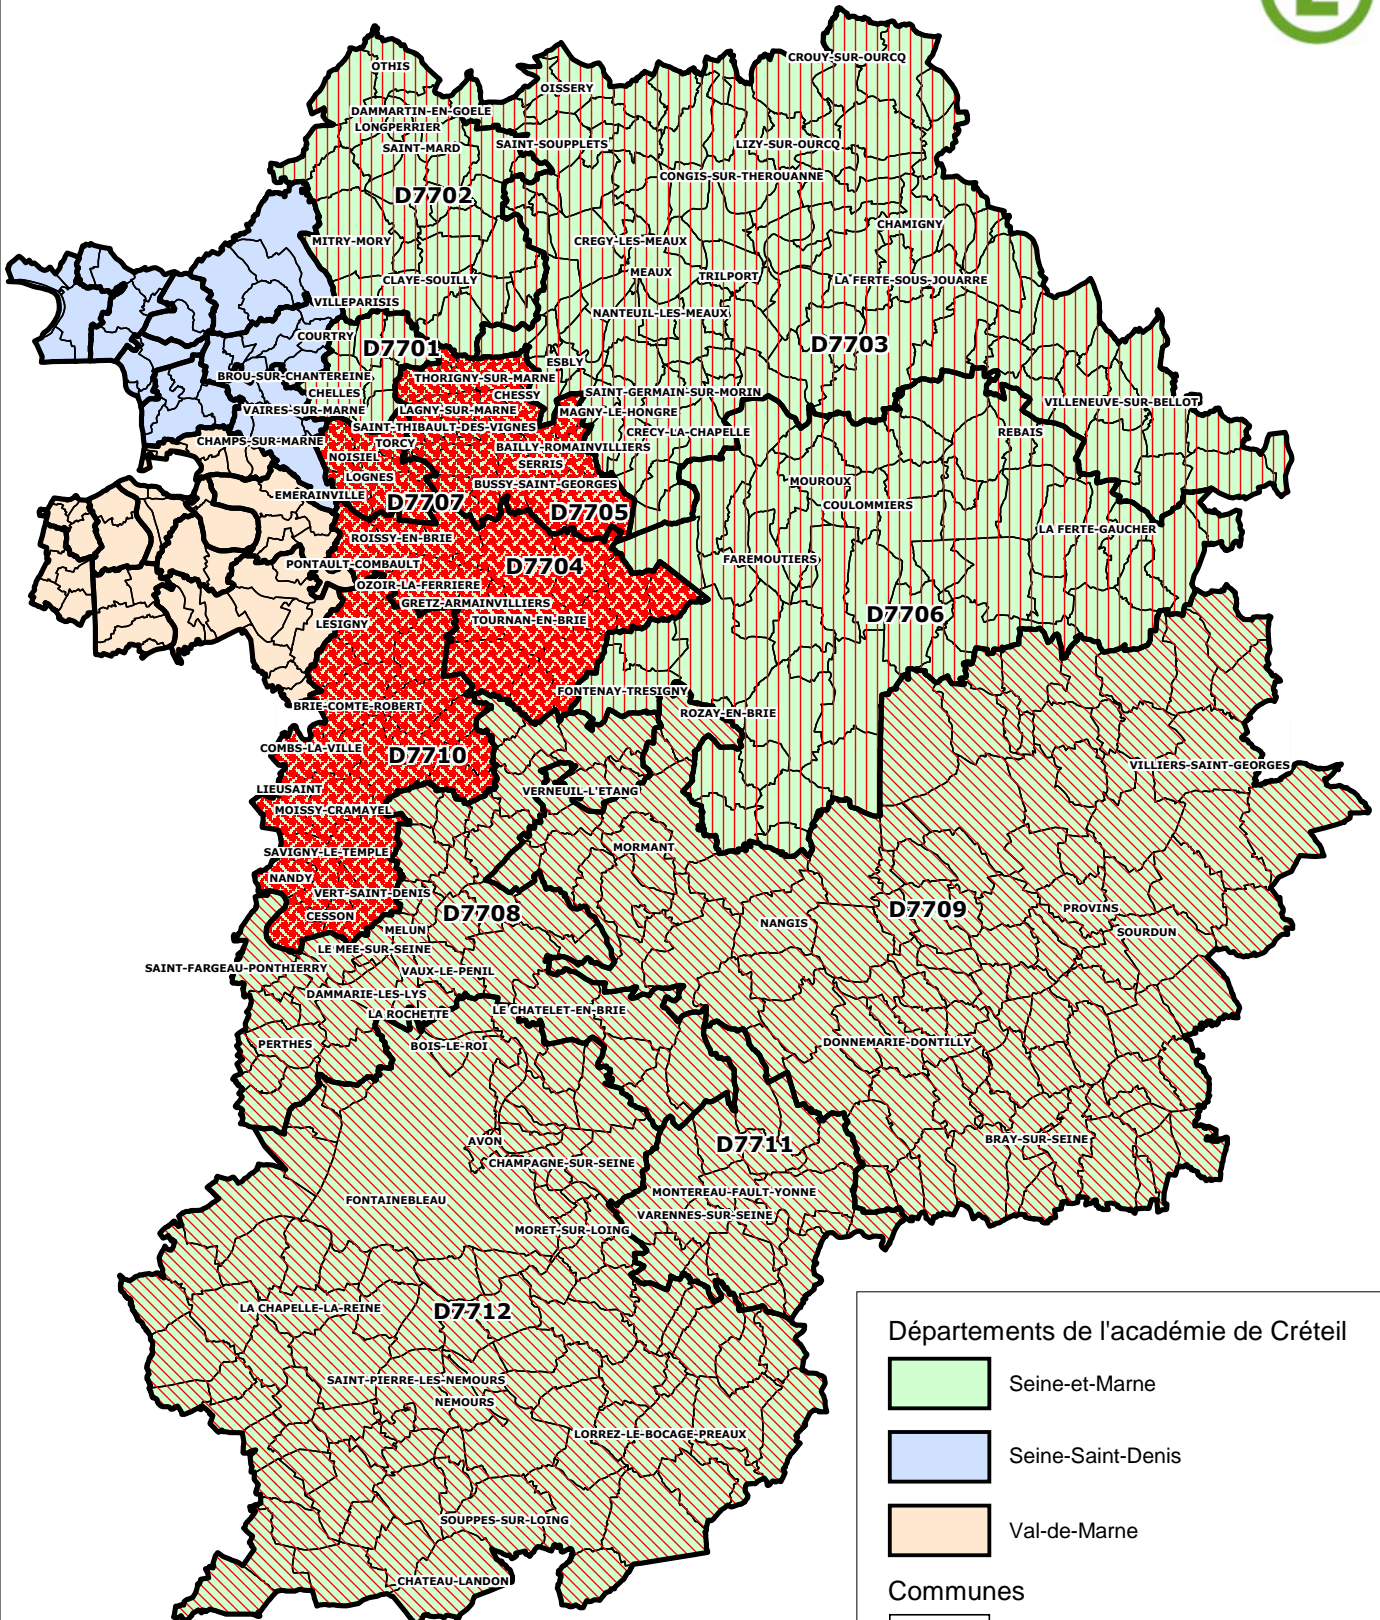

Réseaux d'établissements et districts

Seine-et-Marne

Départements de l'académie de Créteil

-  Seine-et-Marne
-  Seine-Saint-Denis
-  Val-de-Marne

Communes

Districts

Réseaux d'établissements seine-et-marnais

-  Seine-et-Marne Nord
-  Seine-et-Marne Centre
-  Seine-et-Marne Sud