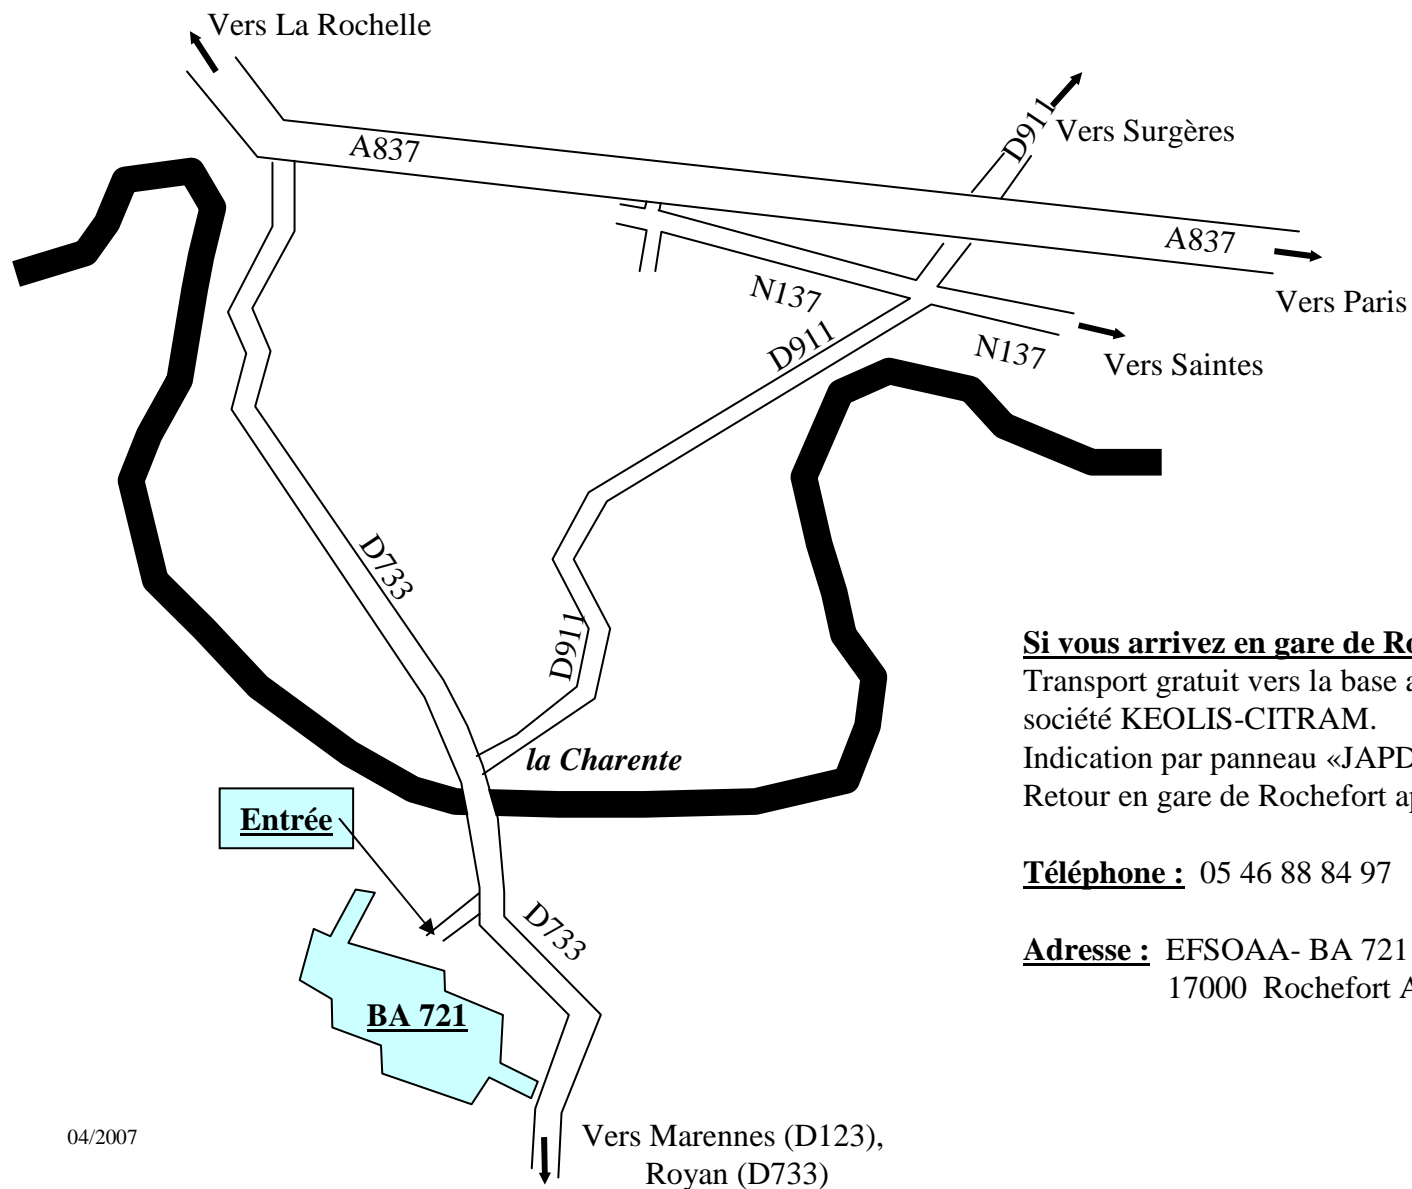

EFSOAA

BASE AERIENNE 721 - ROCHEFORT

Si vous arrivez en gare de Rochefort:

Transport gratuit vers la base aérienne 721 par bus de la société KEOLIS-CITRAM.

Indication par panneau «JAPD», départ 08h20.

Retour en gare de Rochefort après session.