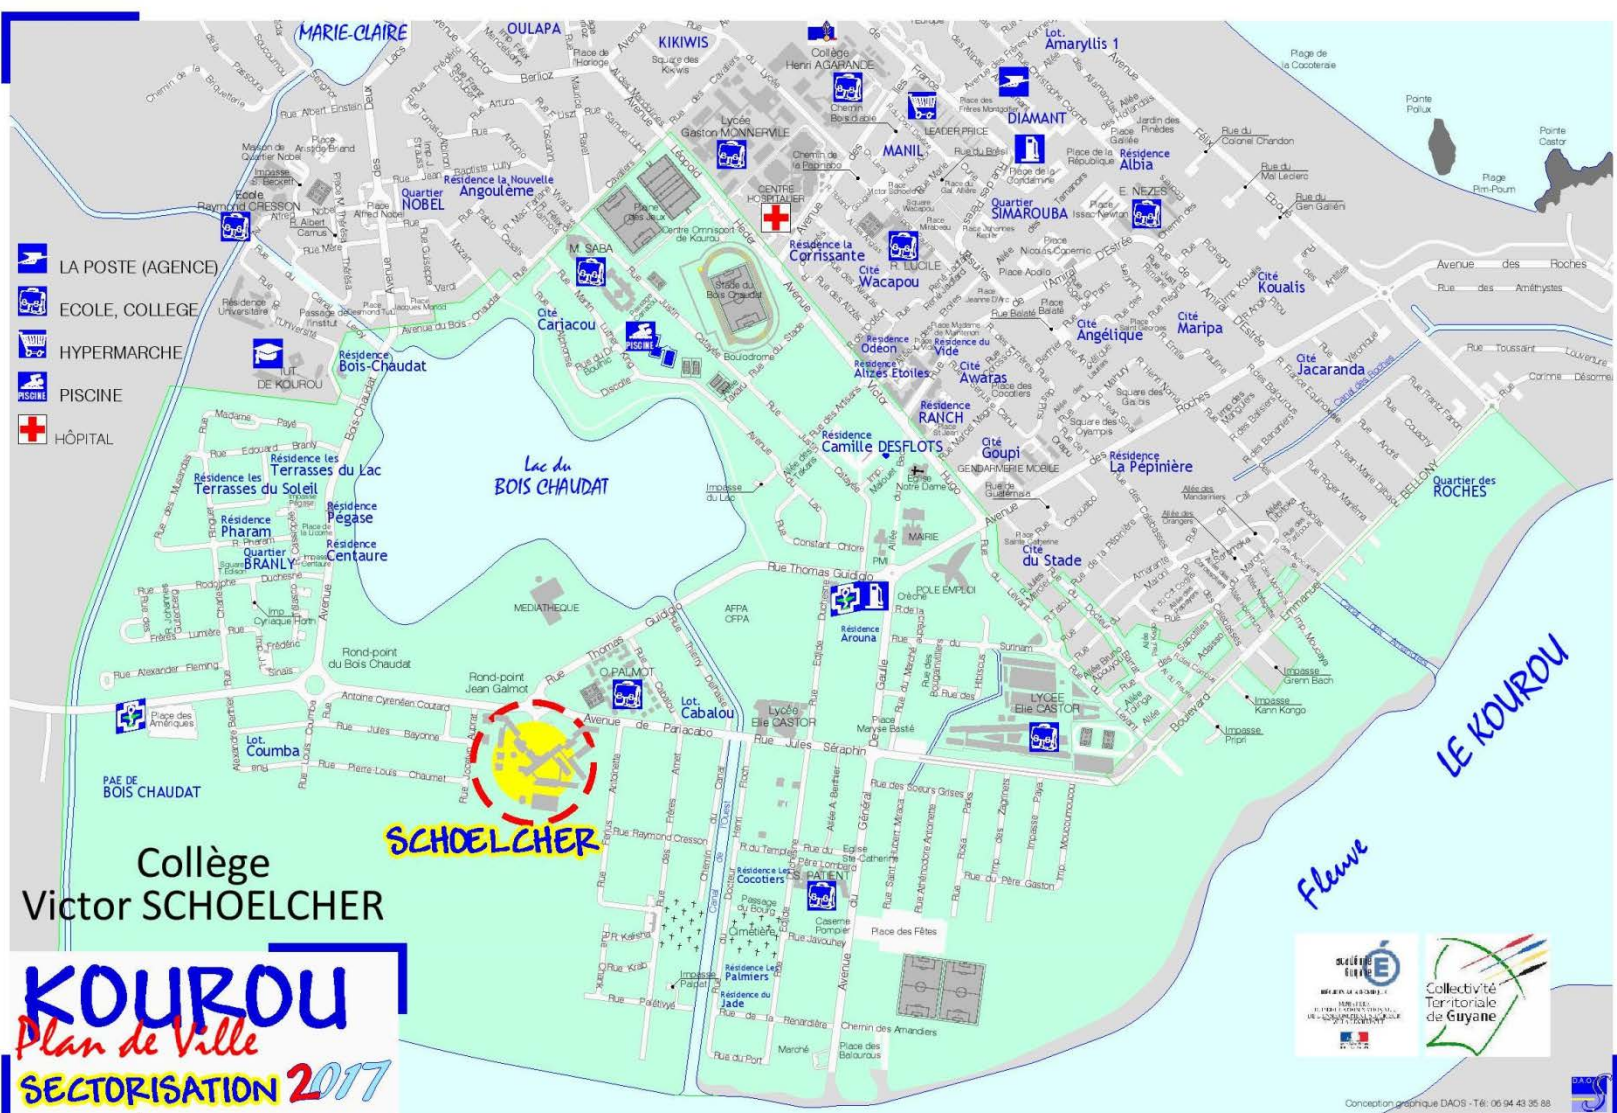

KOUROU
Plan de Ville
SECTORISATION 2017

Collège
Victor SCHOELCHER

- LA POSTE (AGENCE)
- ECOLE, COLLEGE
- HYPERMARCHÉ
- PISCINE
- HÔPITAL