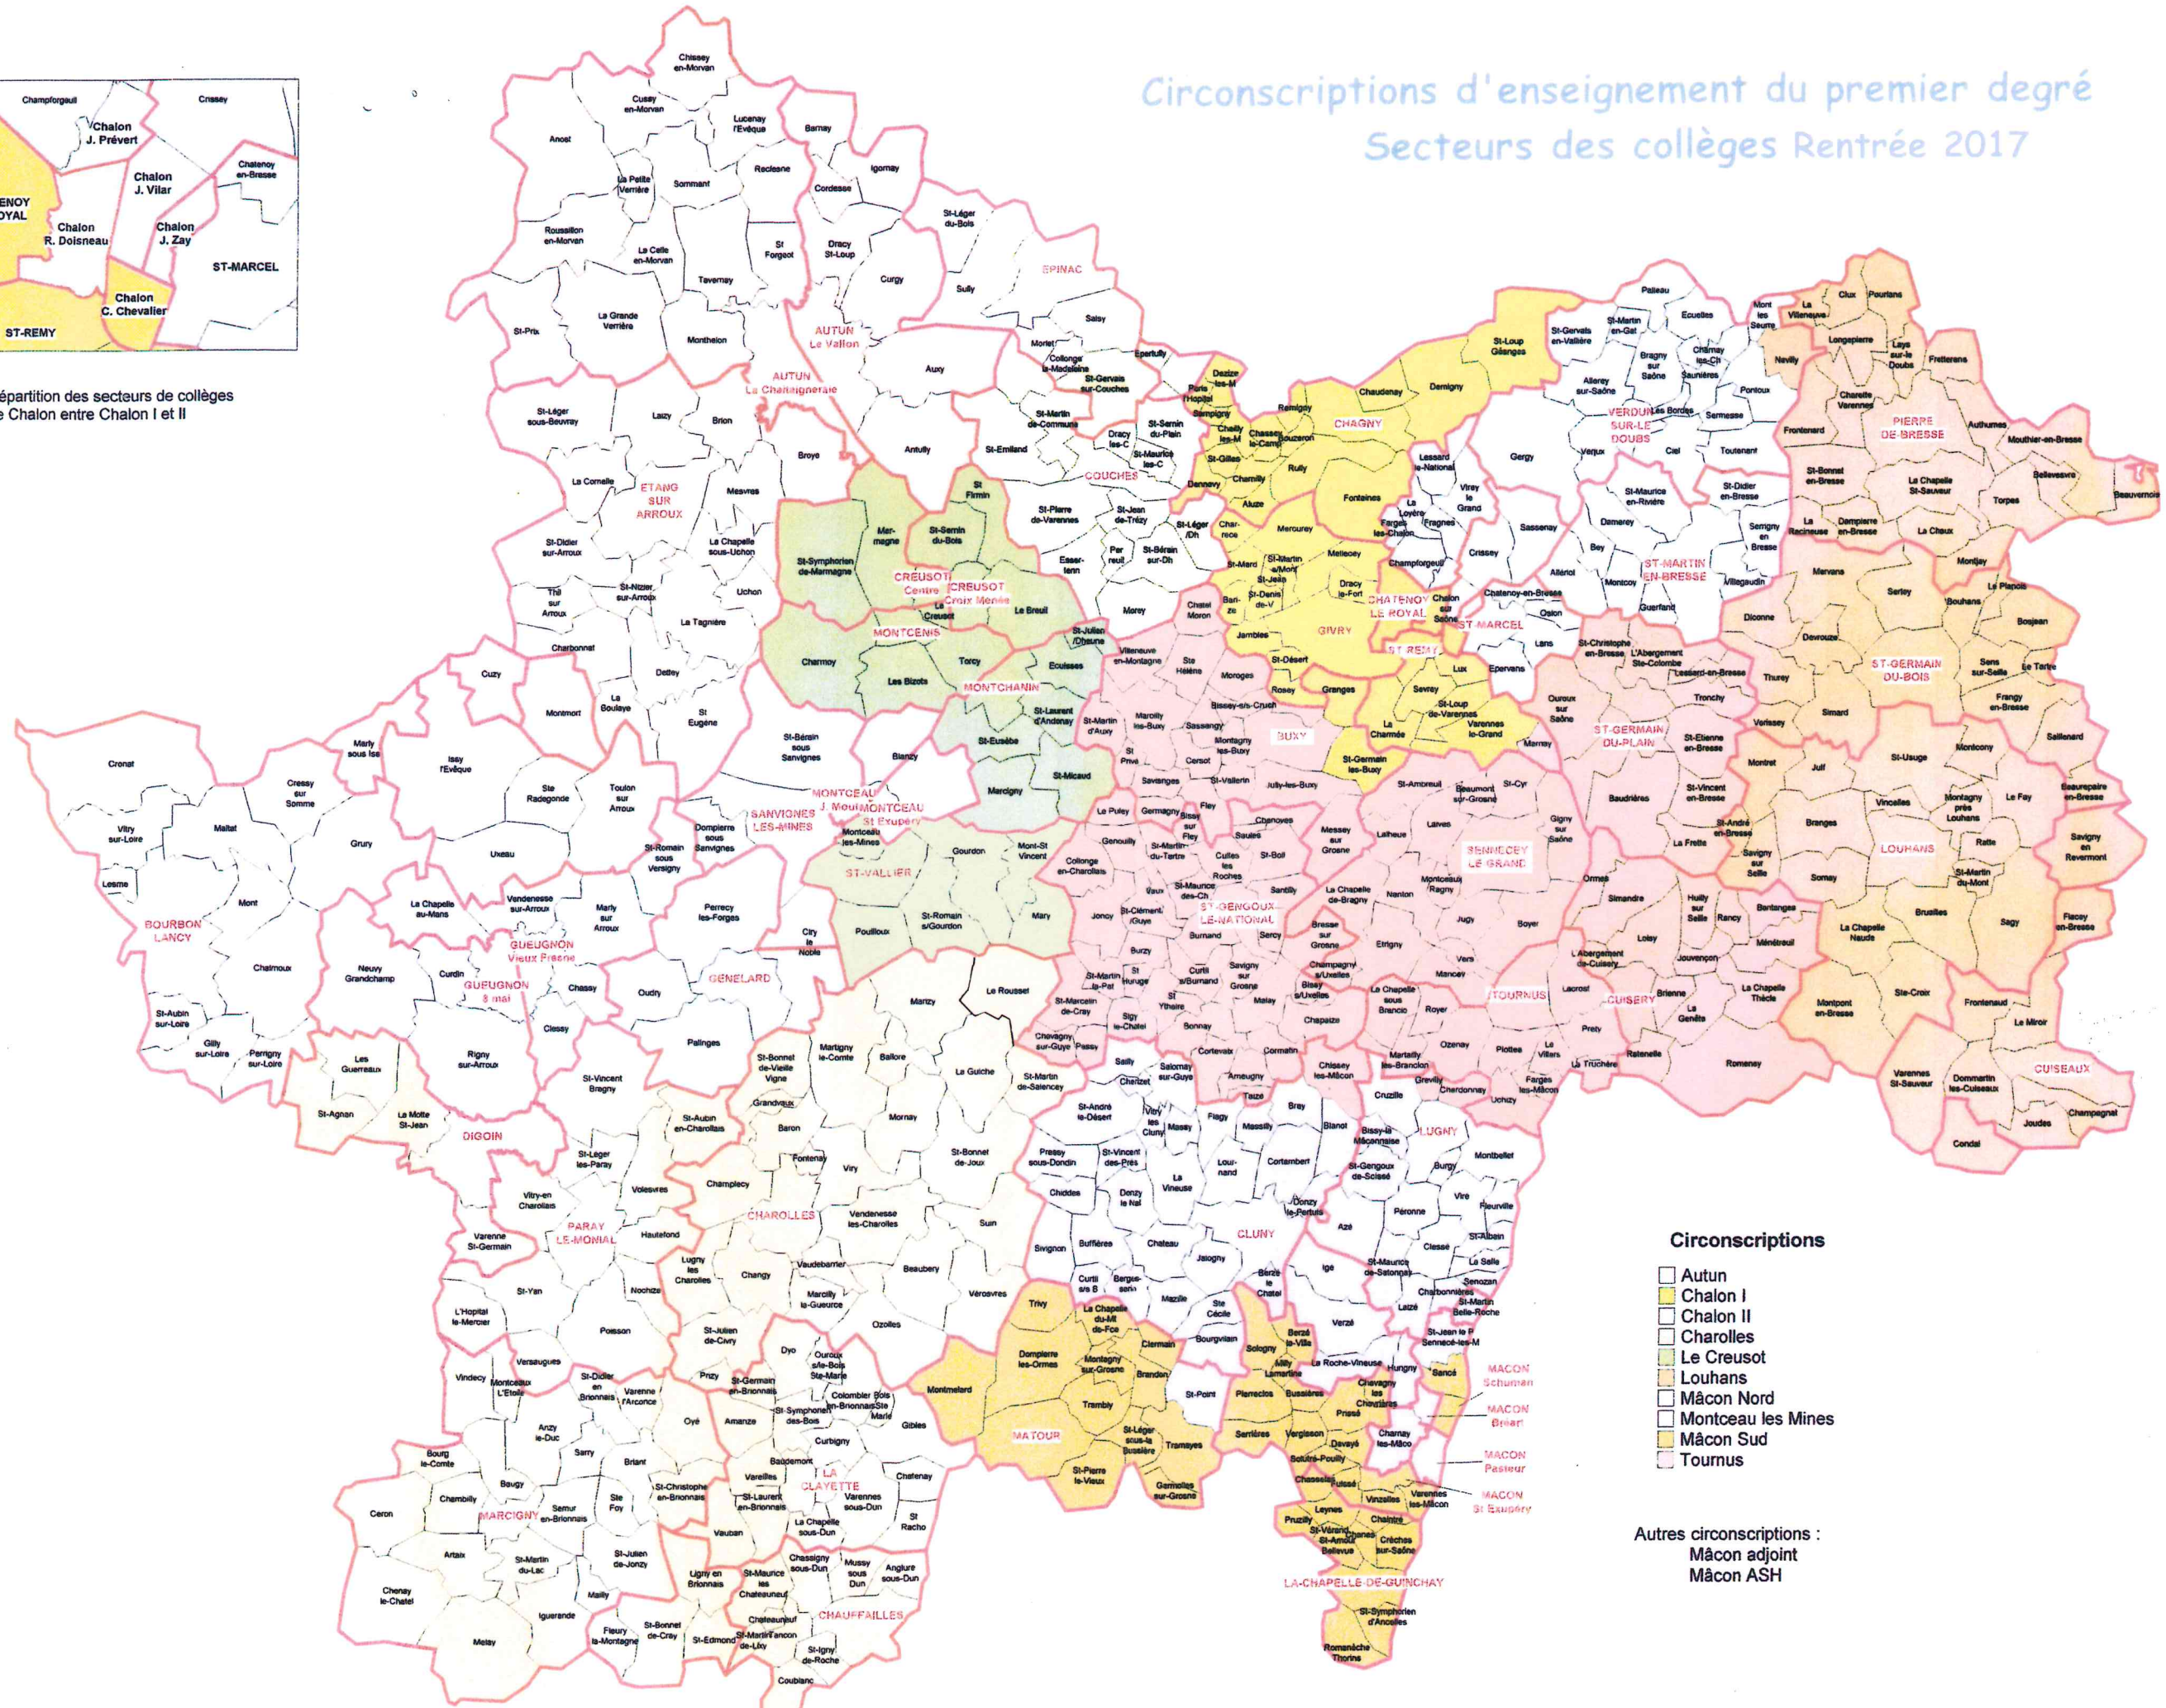

Circonscriptions d'enseignement du premier degré

Secteurs des collèges Rentrée 2017

Répartition des secteurs de collèges de Chalon entre Chalon I et II

Circonscriptions

- Autun
- Chalon I
- Chalon II
- Charolles
- Le Creusot
- Louhans
- Mâcon Nord
- Montceau les Mines
- Mâcon Sud
- Tournus

Autres circonscriptions :
Mâcon adjoint
Mâcon ASH