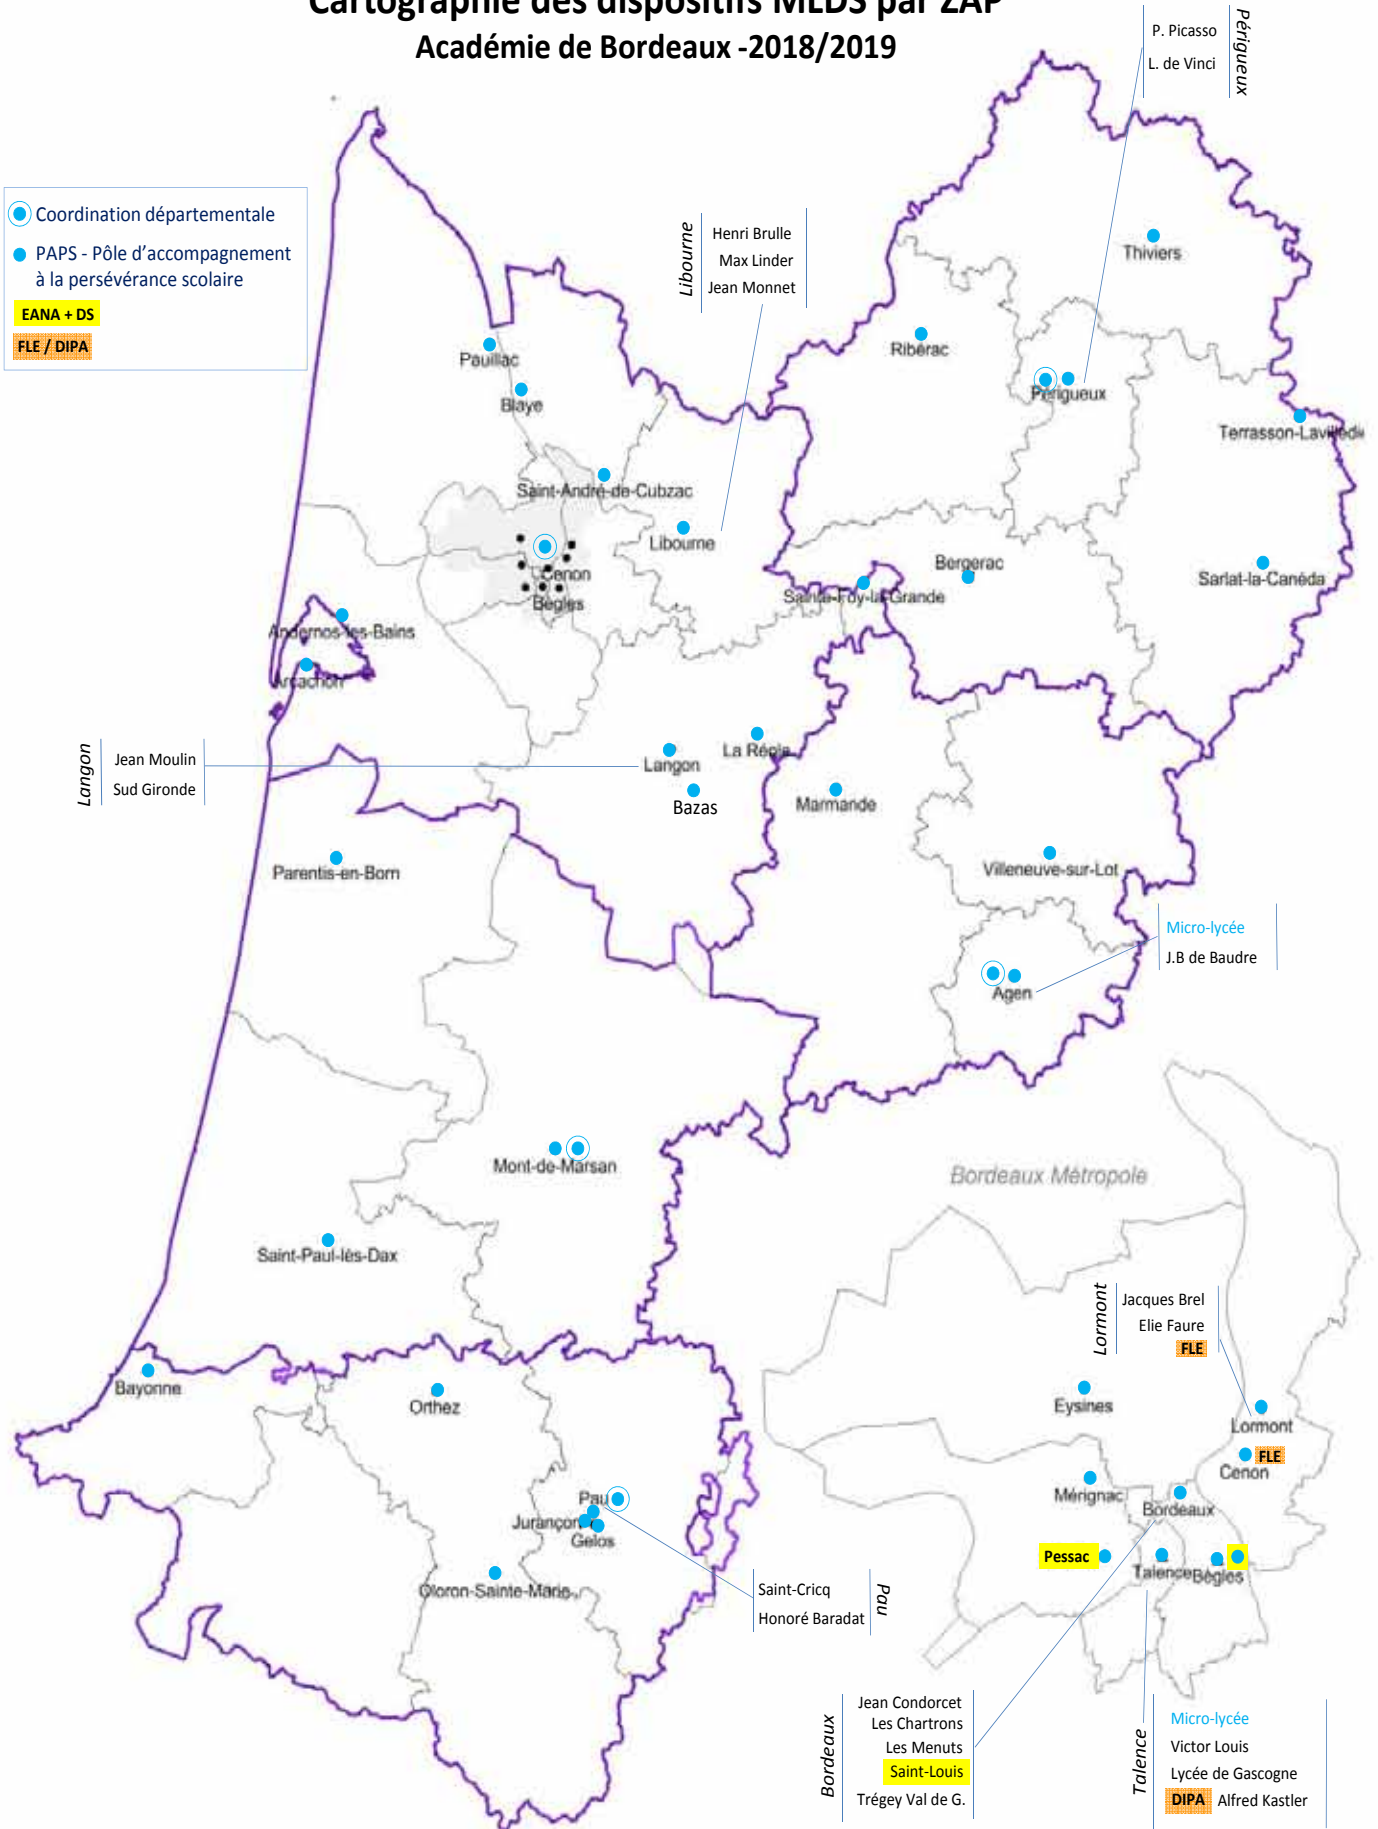

ACADÉMIE DE BORDEAUX

Mission de Lutte contre le Décrochage Scolaire

Annuaire 2018-2019

académie
Bordeaux **E**
RÉGION ACADÉMIQUE
NOUVELLE-AQUITAINE
MINISTÈRE
DE L'ÉDUCATION NATIONALE
ET DE LA JEUNESSE
MINISTÈRE
DE L'ENSEIGNEMENT SUPÉRIEUR,
DE LA RECHERCHE
ET DE L'INNOVATION

MISSION DE
LUTTE CONTRE LE
DÉCROCHAGE
SCOLAIRE

Cartographie des dispositifs MLDS par ZAP

Académie de Bordeaux - 2018/2019

COORDINATION ACADÉMIQUE

Responsable

Éric MORTELETTE

Chef du Service Académique
d'Information et d'Orientation