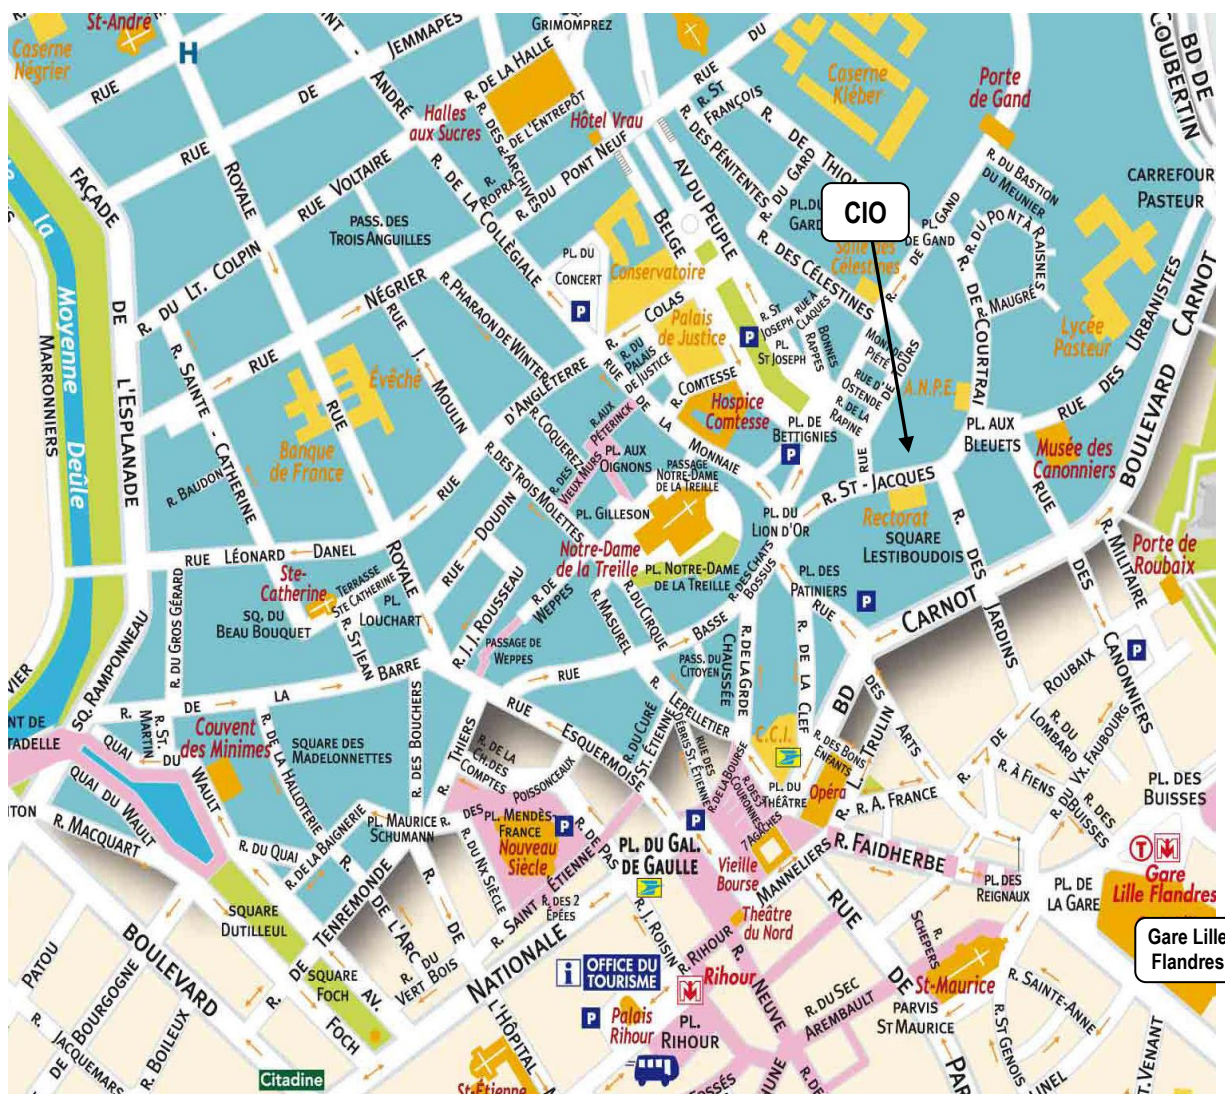

# Centre Ressource Europe - CNR Euroguidance

Centre d'Information et d'Orientation (C.I.O.)

19, rue Saint Jacques 59000 LILLE

Accès :

Métro « Gare Lille Flandres » ou « Rihour » puis 10 minutes à pied

Bus 10, 14, 50, 51, 86, 88, Lianes 90, 91 Arrêt « Pasteur » ou « Gare Lille Flandres »