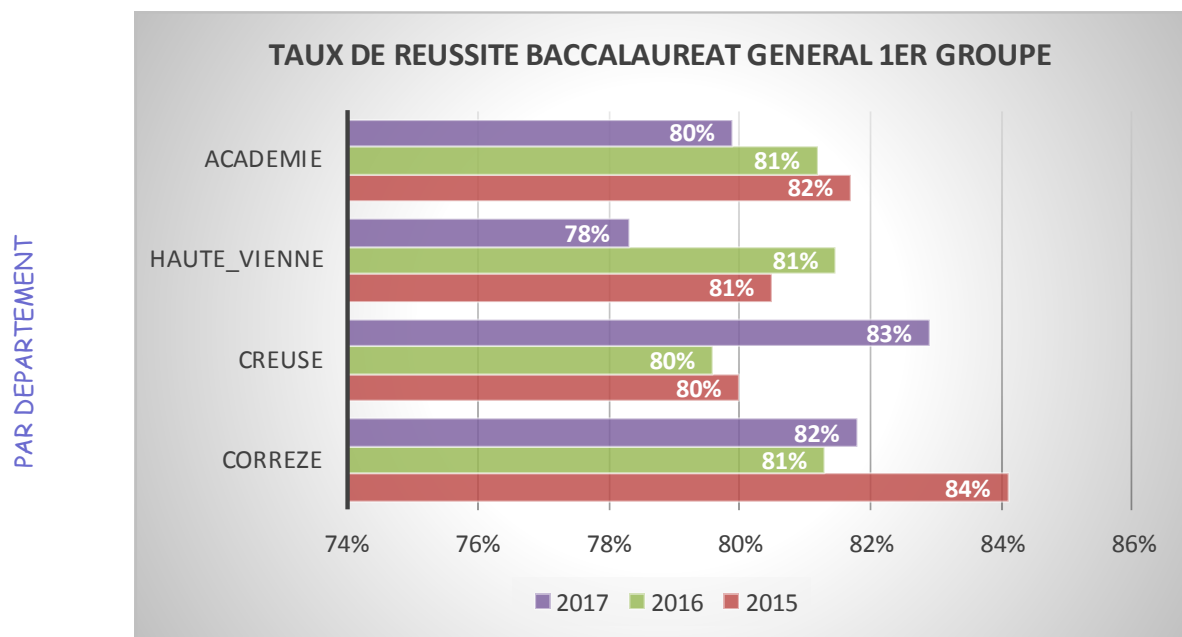

TAUX D'ADMIS AU PREMIER GROUPE

3 736 nouveaux bacheliers dès le premier groupe

- ❖ 2 791 dans les séries générales
- ❖ 945 dans les séries technologiques

Mentions très bien : toutes séries confondues, 13% de mentions très bien parmi les admis (12% en 2016) :

- ❖ 16% dans les séries générales contre 15% en 2016 (20% en série S)
- ❖ 5% contre 3% en 2016 dans les séries technologiques

Les séries générales

TAUX DE REUSSITE 1ER GROUPE EN POURCENTAGE

	S99	S00	S01	S02	S03	S04	S05	S06	S07	S08	S09	S10	S11	S12	S13	S14	S15	S16	S17
L	60,8%	66,7%	67,1%	65,8%	65,8%	63,8%	65,9%	68,3%	70,6%	71,3%	75,9%	68,3%	77,2%	79,5%	80,6%	83,9%	83,7%	82,2%	79,3%
ES	55,6%	52,2%	55,1%	54,2%	56,2%	60,4%	65,4%	68,1%	74,1%	70,7%	77,5%	70,8%	72,3%	79,5%	83,6%	79,2%	78,8%	78,9%	74,7%
S	61,5%	62,8%	60,4%	62,4%	69,6%	65,2%	70,3%	83,4%	77,4%	78,2%	80,1%	81,3%	81,9%	84,2%	84,7%	82,8%	82,3%	82,1%	83,6%
GENERAL	60%	61%	60%	61%	65%	64%	68%	76%	75,1%	74,7%	78,6%	75,5%	78,1%	81,9%	83,6%	82,0%	81,7%	81,2%	80,0%

Nouvelle progression de la série S. La série S progresse de 1,49 point pour atteindre 83,6% de réussite dès le premier groupe. La série ES fléchit de 4,20 points et présente un score de 74,7% qui reste supérieur aux sessions antérieures à 2012. La série L perd 2,92 points avec un taux de réussite de 79,3%, taux observé également aux sessions antérieures à 2012.