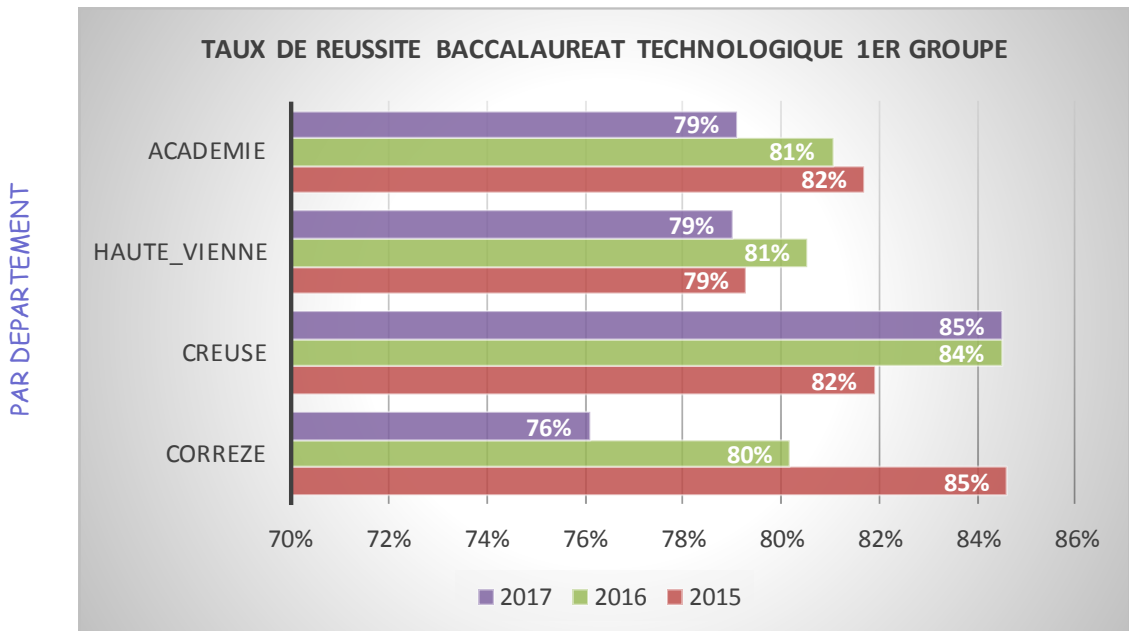

Progression de la série STMG. La série STMG progresse de 0,54 point pour atteindre 77,5% de réussite. Elle reste cependant un peu en dessous des scores des autres séries qui, à cette session, diminuent. La série STI2D, en perdant 2,45 points, reste en dessous de 80% avec 77,6% de réussite. La série STL fléchit de 2,61 points mais reste avec un score élevé de 87,1%. La série ST2S avec -4,31 points atteint tout de même 80%. Enfin, la série hôtellerie avec -4,35 points présente un taux de réussite élevé de 87%.

NOTE : le nombre de candidats de quelques séries est peu élevé (STL : 88 admis sur 101 candidats présents ; hôtellerie : 20 admis sur 23 candidats présents), il convient donc de relativiser les résultats).