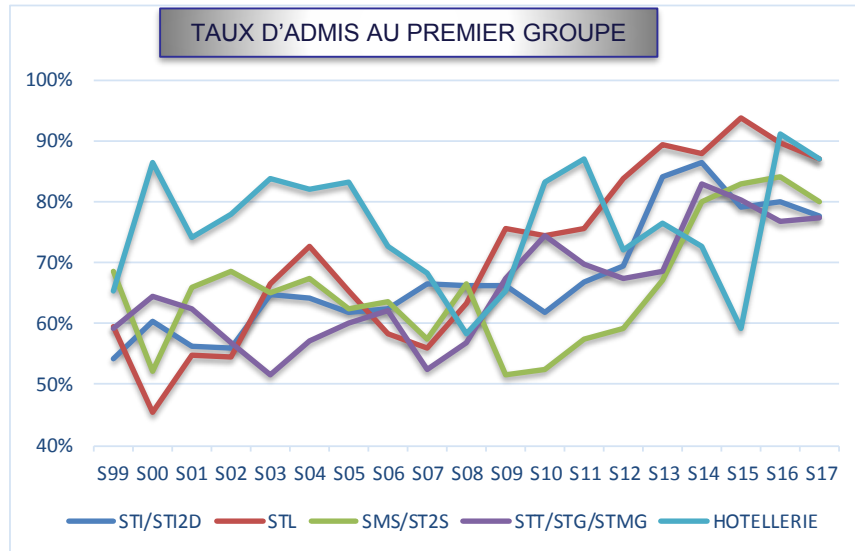

TAUX D'ADMIS AU PREMIER GROUPE

3 736 nouveaux bacheliers dès le premier groupe

- ❖ 2 791 dans les séries générales
- ❖ 945 dans les séries technologiques

Mentions très bien : toutes séries confondues, 13% de mentions très bien parmi les admis (12% en 2016) :

- ❖ 16% dans les séries générales contre 15% en 2016 (20% en série S)
- ❖ 5% contre 3% en 2016 dans les séries technologiques

Les séries générales

TAUX DE REUSSITE 1ER GROUPE EN POURCENTAGE

	S99	S00	S01	S02	S03	S04	S05	S06	S07	S08	S09	S10	S11	S12	S13	S14	S15	S16	S17
L	60,8%	66,7%	67,1%	65,8%	65,8%	63,8%	65,9%	68,3%	70,6%	71,3%	75,9%	68,3%	77,2%	79,5%	80,6%	83,9%	83,7%	82,2%	79,3%
ES	55,6%	52,2%	55,1%	54,2%	56,2%	60,4%	65,4%	68,1%	74,1%	70,7%	77,5%	70,8%	72,3%	79,5%	83,6%	79,2%	78,8%	78,9%	74,7%
S	61,5%	62,8%	60,4%	62,4%	69,6%	65,2%	70,3%	83,4%	77,4%	78,2%	80,1%	81,3%	81,9%	84,2%	84,7%	82,8%	82,3%	82,1%	83,6%
GENERAL	60%	61%	60%	61%	65%	64%	68%	76%	75,1%	74,7%	78,6%	75,5%	78,1%	81,9%	83,6%	82,0%	81,7%	81,2%	80,0%

Les séries technologiques

PAR SERIE

	S99	S00	S01	S02	S03	S04	S05	S06	S07	S08	S09	S10	S11	S12	S13	S14	S15	S16	S17
STI/STI2D	54,4%	60,5%	56,4%	56,0%	64,9%	64,2%	62,0%	62,5%	66,5%	66,4%	66,4%	61,8%	66,7%	69,5%	84,3%	86,4%	79,2%	80,1%	77,6%
STL	59,4%	45,5%	54,8%	54,5%	66,7%	72,6%	65,5%	58,2%	56,1%	63,2%	75,6%	74,5%	75,6%	83,9%	89,5%	88,0%	94,0%	89,7%	87,1%
SMS/ST2S	68,7%	52,1%	66,1%	68,7%	65,0%	67,3%	62,4%	63,8%	57,3%	66,5%	51,5%	52,3%	57,5%	59,3%	67,1%	80,1%	83,1%	84,3%	80,0%
STT/STG/STMG	59,3%	64,5%	62,6%	56,8%	51,5%	57,0%	60,1%	62,1%	52,6%	56,9%	67,5%	74,5%	69,8%	67,5%	68,7%	83,0%	80,3%	77,0%	77,5%
HOTELLERIE	65,4%	86,5%	74,3%	78,1%	84,0%	82,1%	83,3%	72,7%	68,4%	58,3%	65,5%	83,3%	87,0%	72,2%	76,7%	72,7%	59,1%	91,3%	87,0%
TECHNOLOGIQUE	59,4%	60,6%	61,1%	58,8%	59,4%	62,3%	61,6%	62,5%	58,4%	62,0%	64,4%	65,9%	66,8%	67,5%	73,8%	83,4%	81,6%	81,0%	79,1%