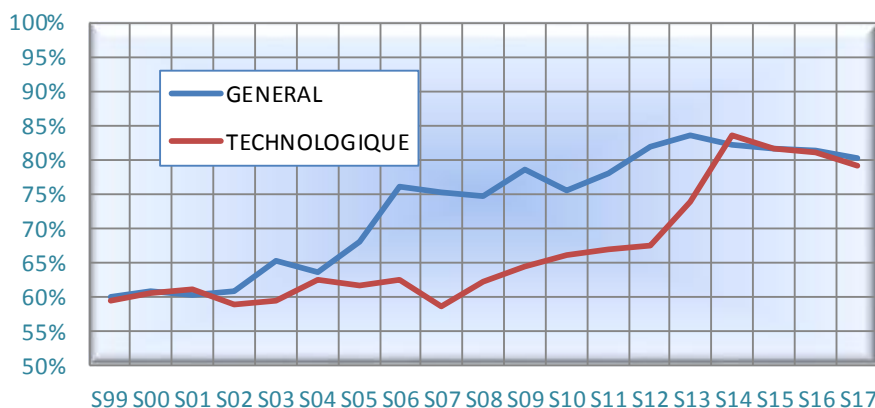

Session 2017

Le taux de réussite aux épreuves du premier groupe du baccalauréat général session 2017, tout en restant à un niveau élevé, fléchit par rapport à la session précédente : 80,0% (81,2% en 2016).

Celui des séries technologiques se situe légèrement au-dessous de celui des séries générales avec 79,1%. On observe une baisse de ce dernier taux par rapport à 2016 où le score était de 81%.

Toutes séries confondues, le taux de réussite atteint 79,8% (81,2% en 2016, 81,7% en 2015, 82,4% en 2014).

TAUX D'ADMIS AU PREMIER GROUPE

3 736 nouveaux bacheliers dès le premier groupe

- ❖ 2 791 dans les séries générales
- ❖ 945 dans les séries technologiques

Mentions très bien : toutes séries confondues, 13% de mentions très bien parmi les admis (12% en 2016) :