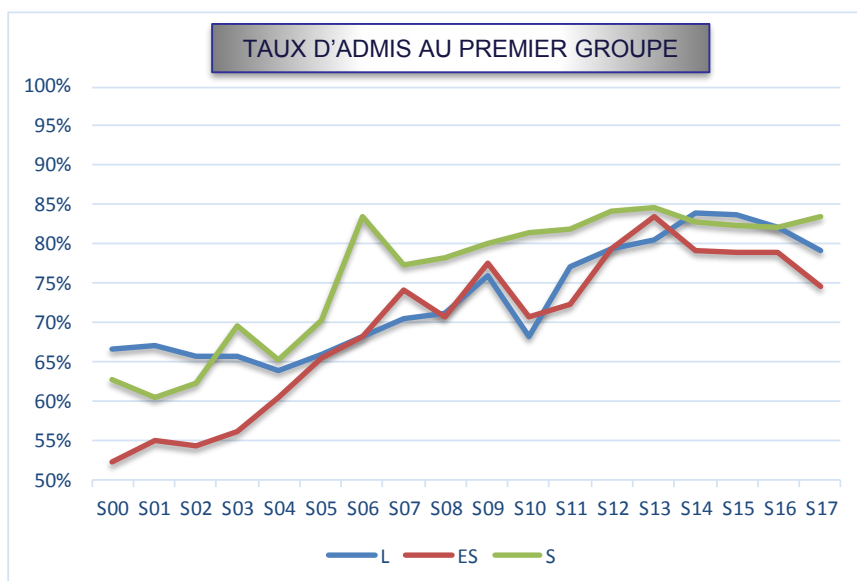

TAUX D'ADMIS AU PREMIER GROUPE

3 736 nouveaux bacheliers dès le premier groupe

- ❖ 2 791 dans les séries générales
- ❖ 945 dans les séries technologiques

Mentions très bien : toutes séries confondues, 13% de mentions très bien parmi les admis (12% en 2016) :

- ❖ 16% dans les séries générales contre 15% en 2016 (20% en série S)
- ❖ 5% contre 3% en 2016 dans les séries technologiques

Les séries générales

TAUX DE REUSSITE 1ER GROUPE EN POURCENTAGE

	S99	S00	S01	S02	S03	S04	S05	S06	S07	S08	S09	S10	S11	S12	S13	S14	S15	S16	S17
L	60,8%	66,7%	67,1%	65,8%	65,8%	63,8%	65,9%	68,3%	70,6%	71,3%	75,9%	68,3%	77,2%	79,5%	80,6%	83,9%	83,7%	82,2%	79,3%
ES	55,6%	52,2%	55,1%	54,2%	56,2%	60,4%	65,4%	68,1%	74,1%	70,7%	77,5%	70,8%	72,3%	79,5%	83,6%	79,2%	78,8%	78,9%	74,7%
S	61,5%	62,8%	60,4%	62,4%	69,6%	65,2%	70,3%	83,4%	77,4%	78,2%	80,1%	81,3%	81,9%	84,2%	84,7%	82,8%	82,3%	82,1%	83,6%
GENERAL	60%	61%	60%	61%	65%	64%	68%	76%	75,1%	74,7%	78,6%	75,5%	78,1%	81,9%	83,6%	82,0%	81,7%	81,2%	80,0%