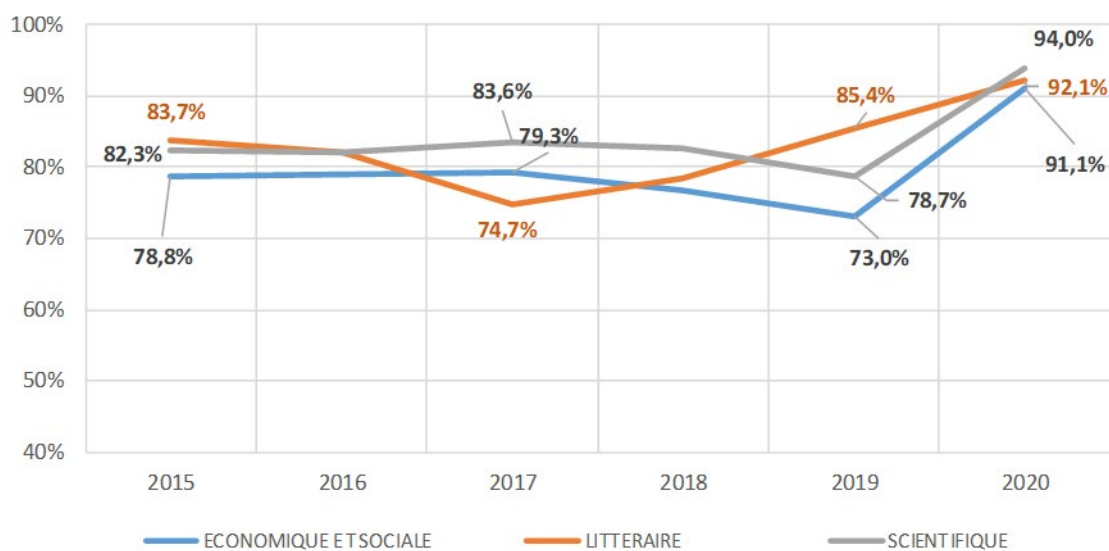

- Dans les séries générales : 16,2 % des admis obtiennent une mention très bien (14,4 % en 2019) ;
- Dans les séries technologiques : 3,1 % des admis obtiennent une mention très bien (4 % en 2019).

CONTACT PRESSE

	2015	2016	2017	2018	2019	2020
BACCALAUREAT GENERAL	81,7%	81,2%	80,0%	80,1%	78,0%	92,8%
ECONOMIQUE ET SOCIALE	78,8%	78,9%	79,3%	76,6%	73,0%	91,1%
LITTERAIRE	83,7%	82,2%	74,7%	78,4%	85,4%	92,1%
SCIENTIFIQUE	82,3%	82,1%	83,6%	82,7%	78,7%	94,0%