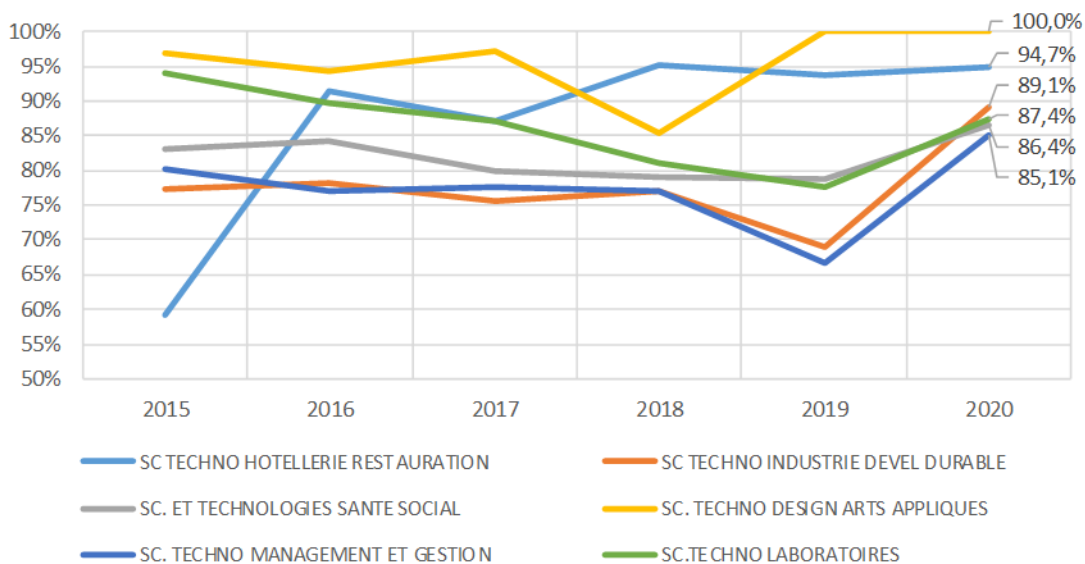

Baccalauréat technologique

Au niveau académique

Taux d'admis au 1er groupe – Baccalauréat session 2020

	2015	2016	2017	2018	2019	2020
BACCALAUREAT TECHNOLOGIQUE	81,6%	81,0%	79,1%	78,3%	71,9%	87,0%

Au niveau départemental

	CORREZE	CREUSE	HTE-VIENNE	ACADEMIE
BAC TECHNOLOGIQUE	89,8%	83,5%	86,2%	87,0%