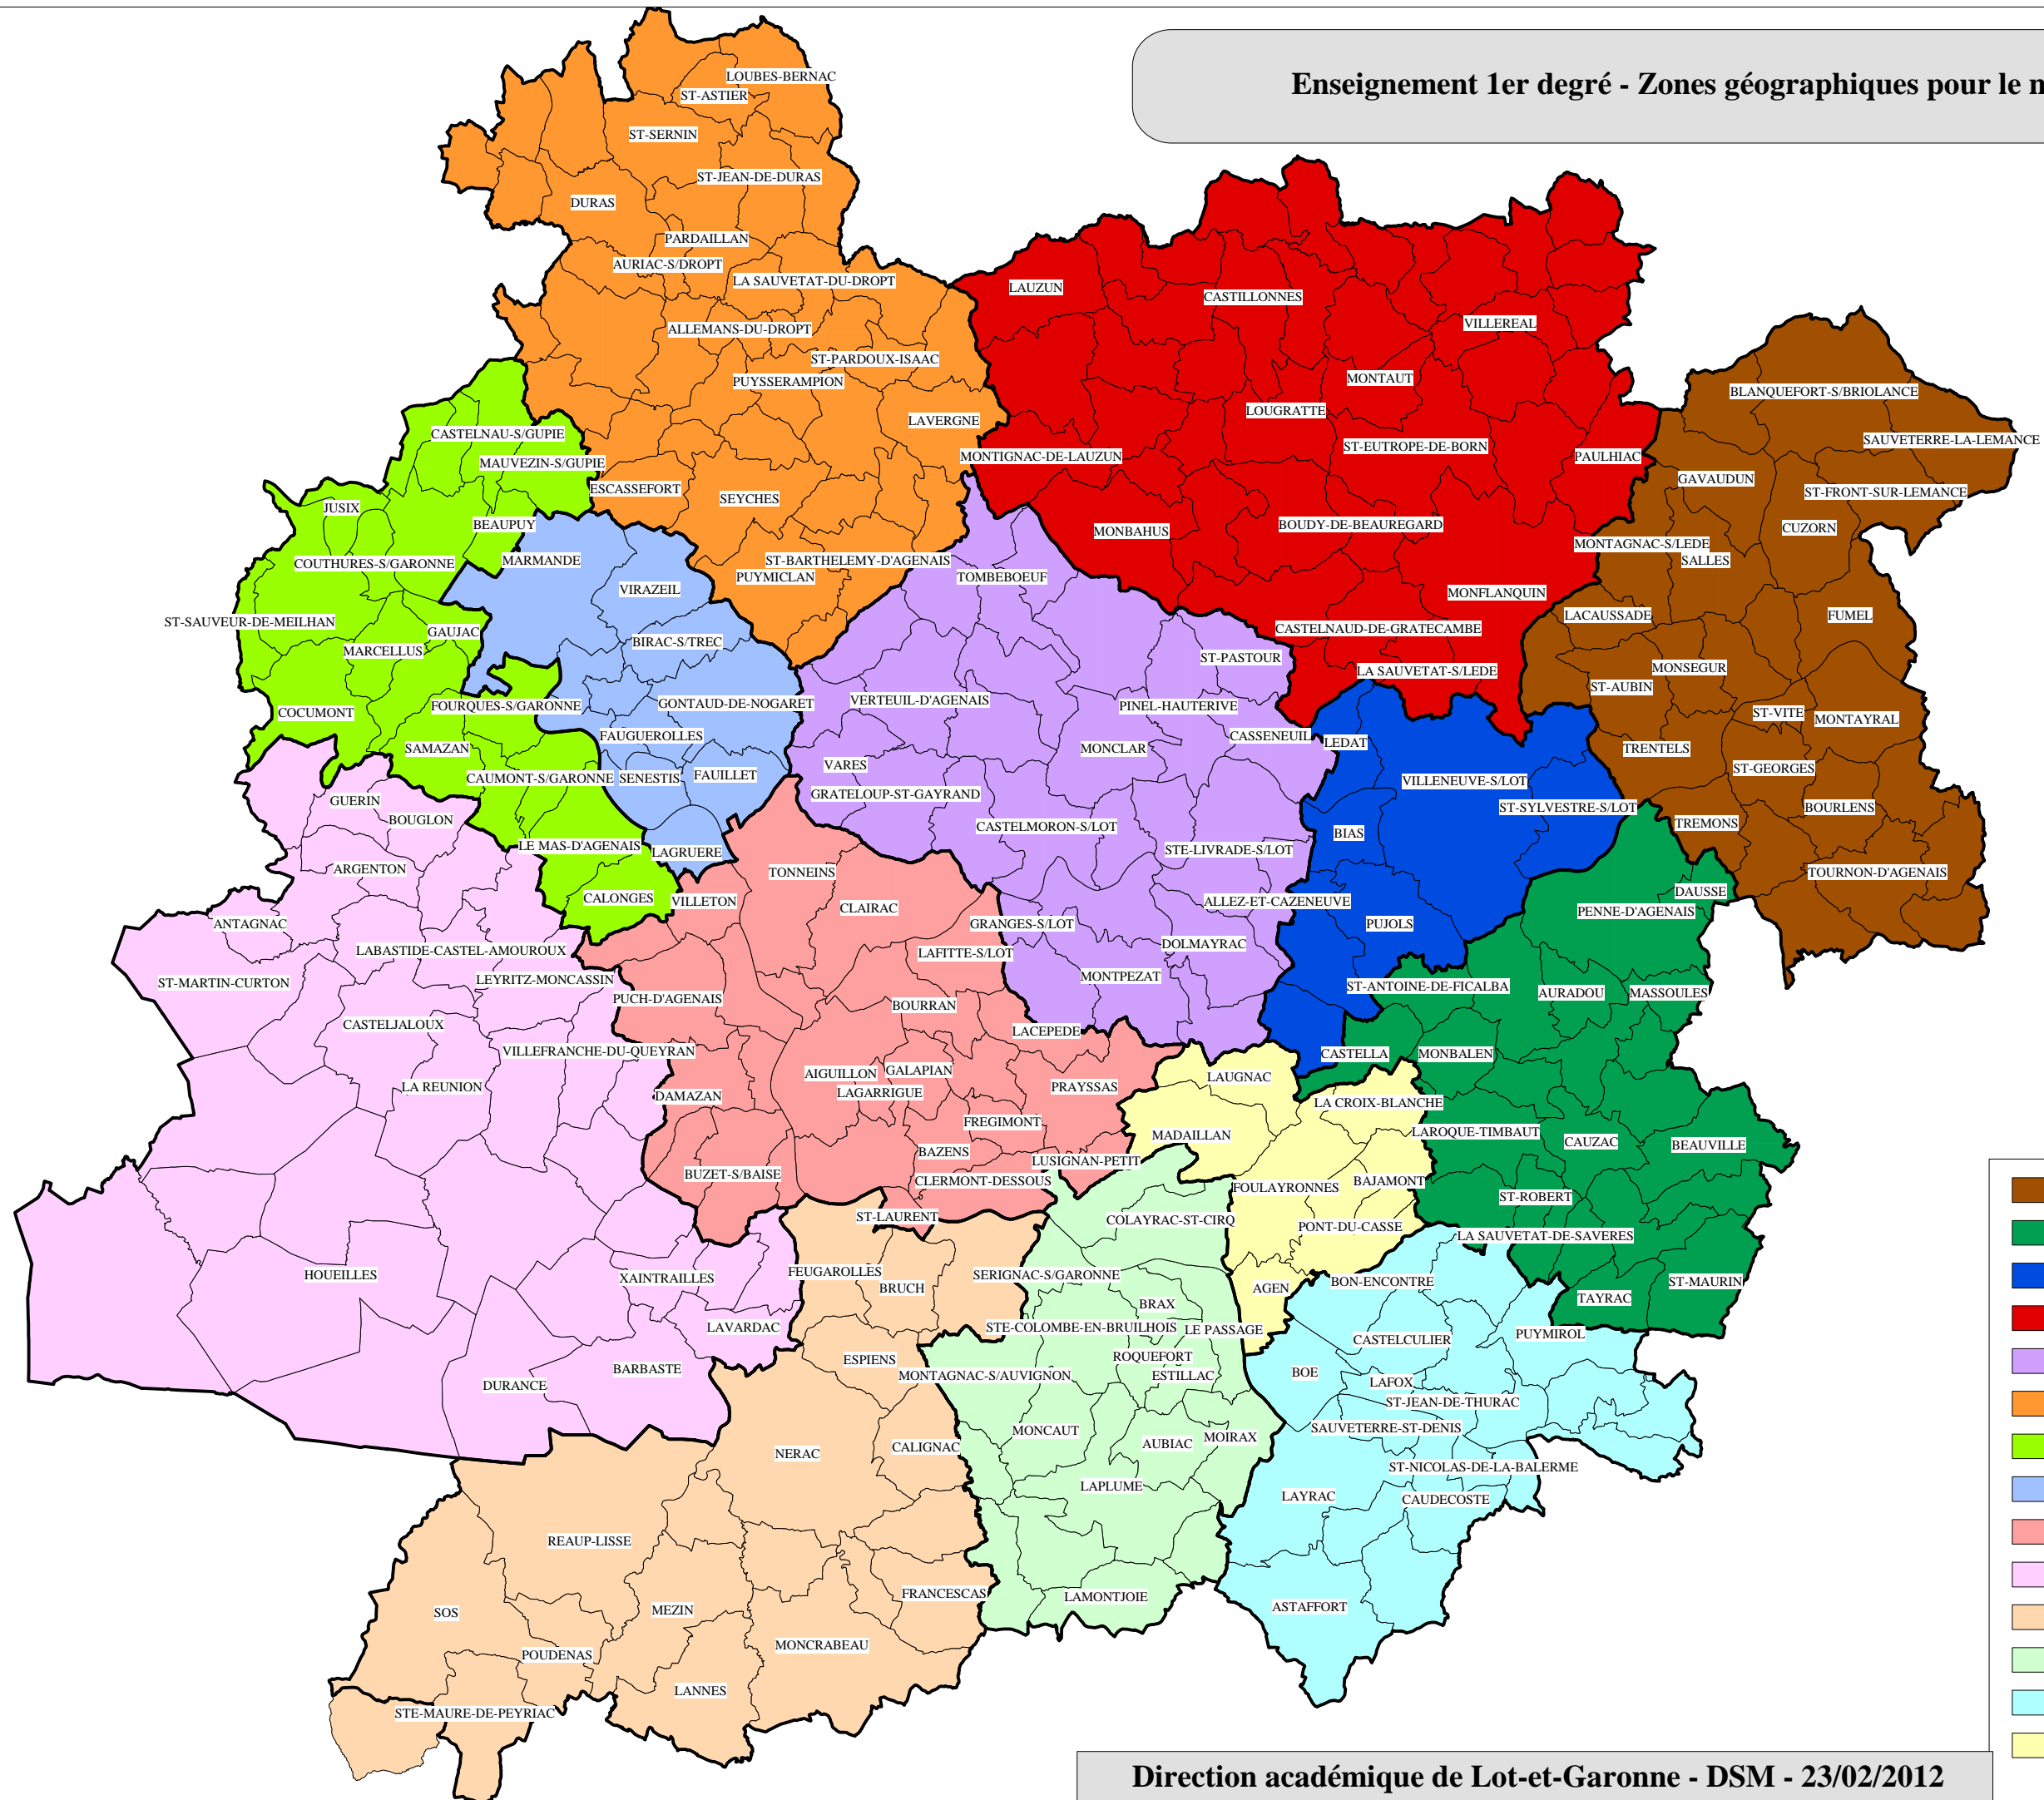

Enseignement 1er degré - Zones géographiques pour le mouvement

BD CARTO® RGC_2003
© IGN - Paris - 2004
Reproduction interdite

- Fumel/Tournon
- Penne/Laroque Timbaut/Beauville
- Villeneuvois
- Castillonnaises/Monflanquines
- Tonneins-Est/Ste Livrade
- Duras/Miramont
- Marmande Ouest
- Marmande Sud-Est
- Aiguillon/Tonneins
- Casteljaloux/Houilles
- Nérac/Mezin
- Agen Sud-Ouest
- Agen Sud-Est
- Agen Nord