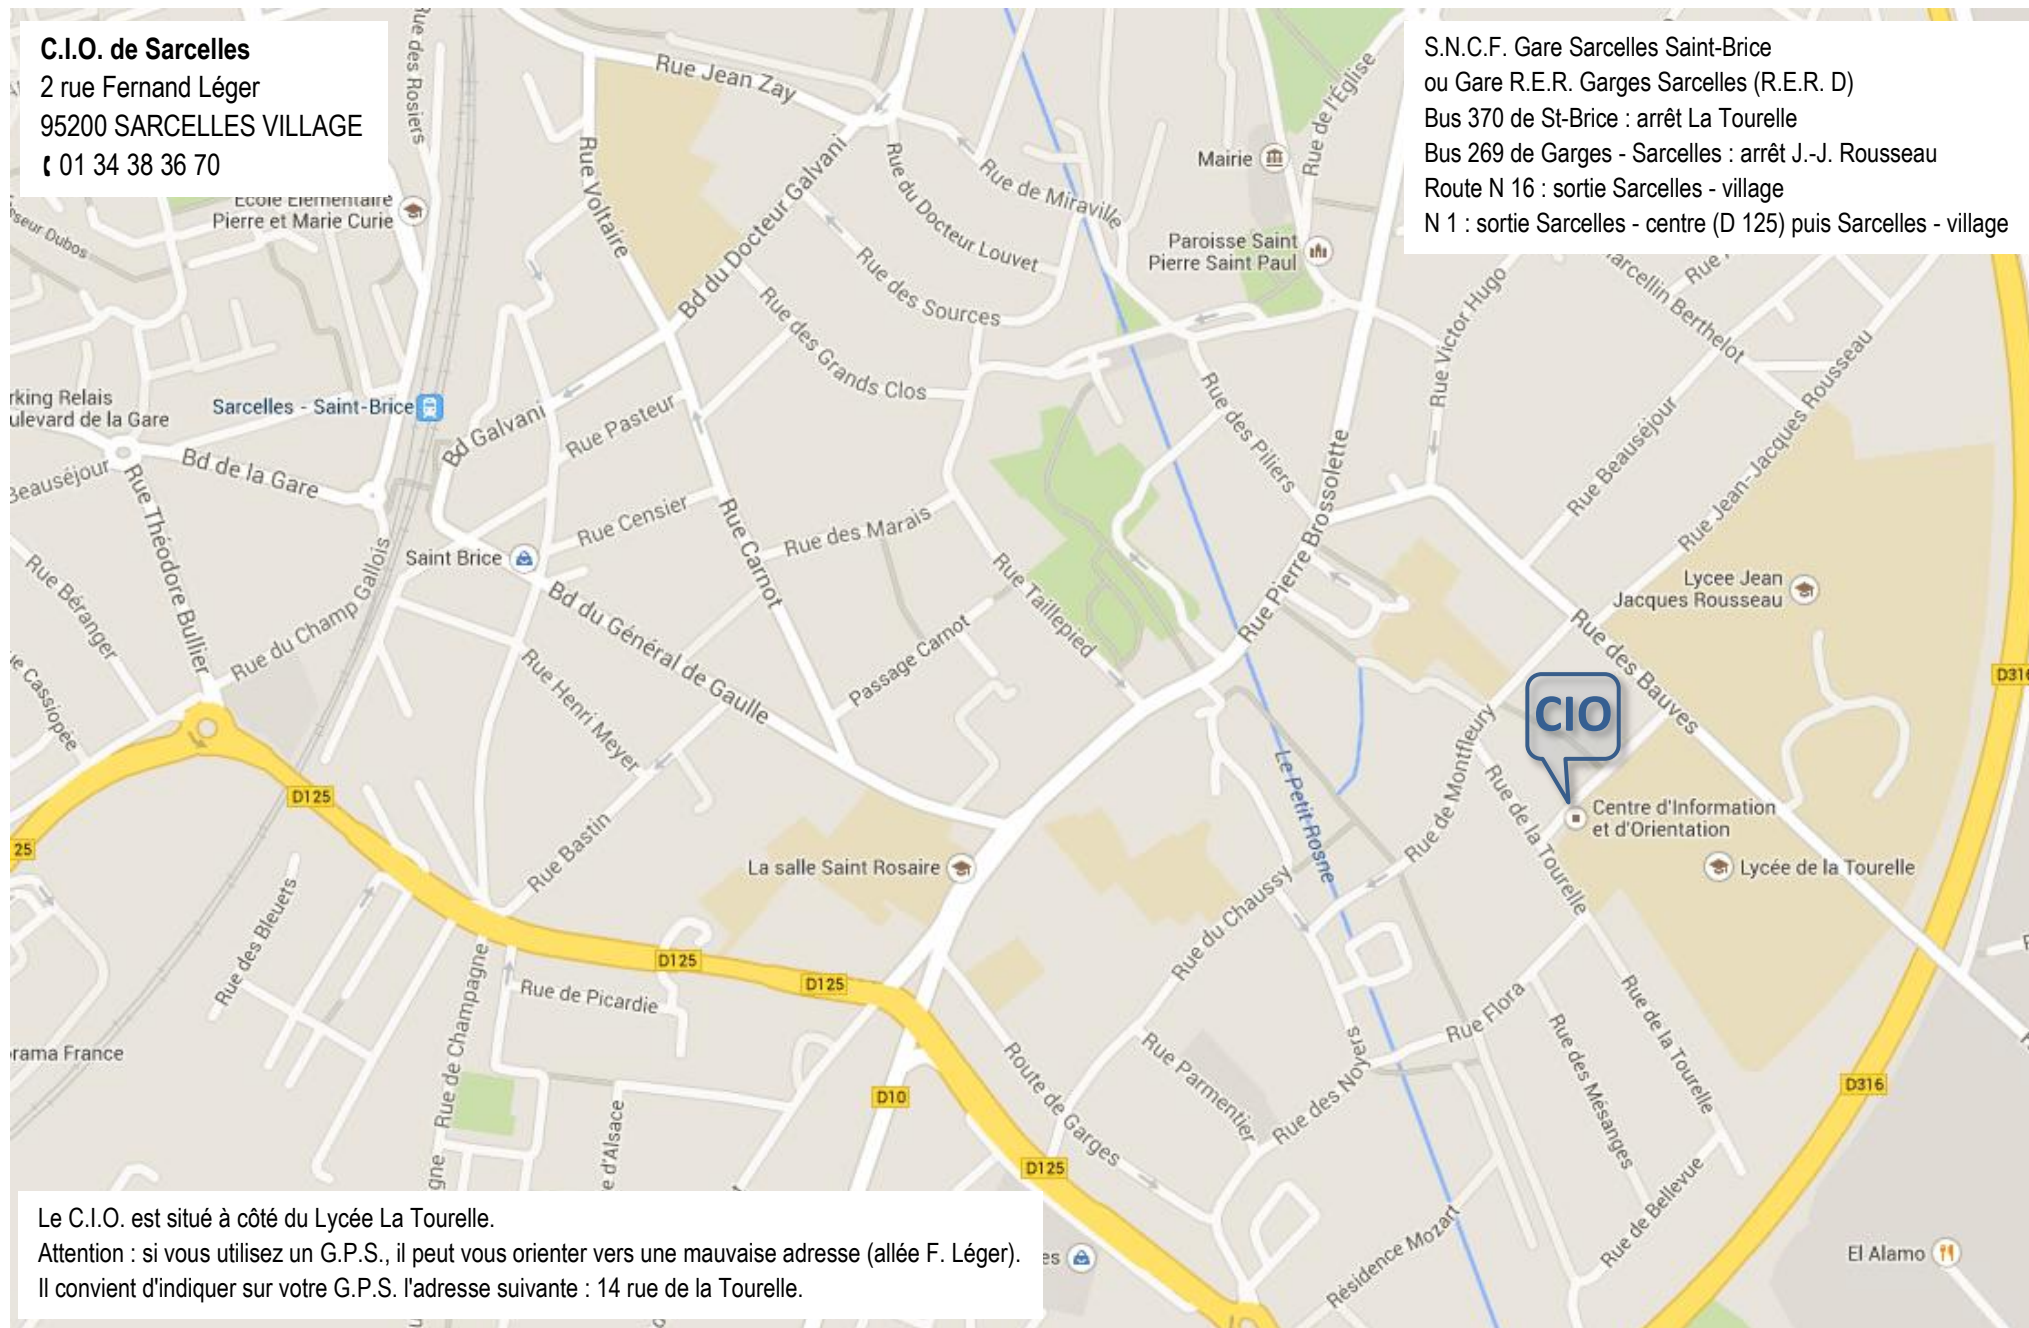

### C.I.O. de Sarcelles

2 rue Fernand Léger

95200 SARCELLES VILLAGE

☎ 01 34 38 36 70

S.N.C.F. Gare Sarcelles Saint-Brice  
ou Gare R.E.R. Garges Sarcelles (R.E.R. D)

Bus 370 de St-Brice : arrêt La Tourelle

Bus 269 de Garges - Sarcelles : arrêt J.-J. Rousseau

Route N 16 : sortie Sarcelles - village

N 1 : sortie Sarcelles - centre (D 125) puis Sarcelles - village

Le C.I.O. est situé à côté du Lycée La Tourelle.

Attention : si vous utilisez un G.P.S., il peut vous orienter vers une mauvaise adresse (allée F. Léger).

Il convient d'indiquer sur votre G.P.S. l'adresse suivante : 14 rue de la Tourelle.