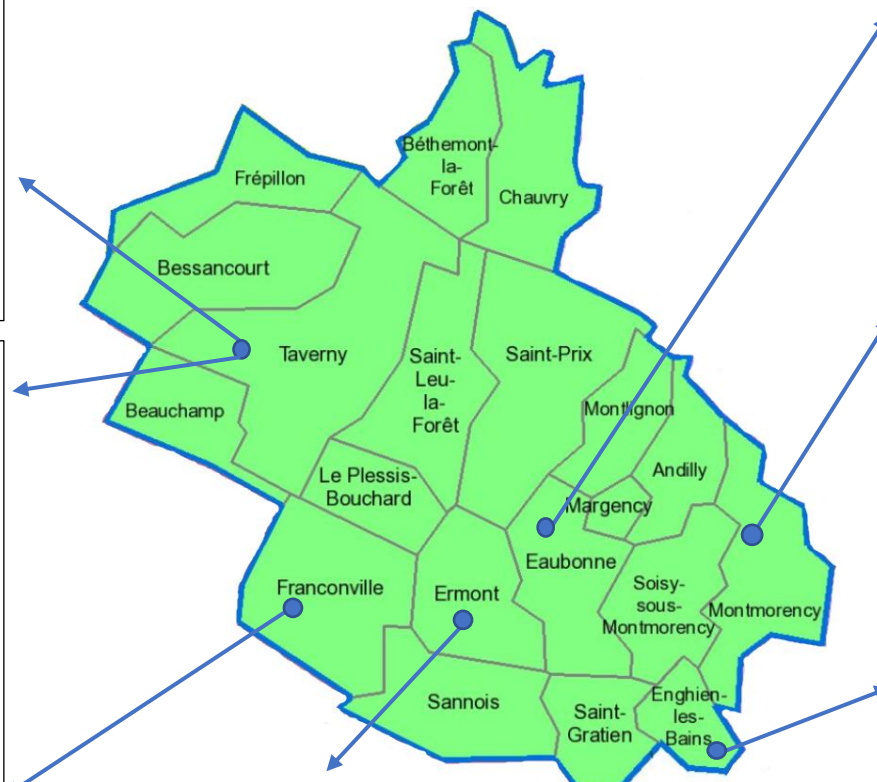

**BASSIN D'EDUCATION D'ENGHEN-LES-BAINS**  
**FORMATIONS GENERALES ET TECHNOLOGIQUES**

CIO ERMONT – Mise à jour janvier 2018

**TAVERNY – Lycée Louis Jovet**  
26 rue de Saint-Prix - Tél. : 01 34 18 41 20  
[www.lyc-jovet-taverny.ac-versailles.fr](http://www.lyc-jovet-taverny.ac-versailles.fr)