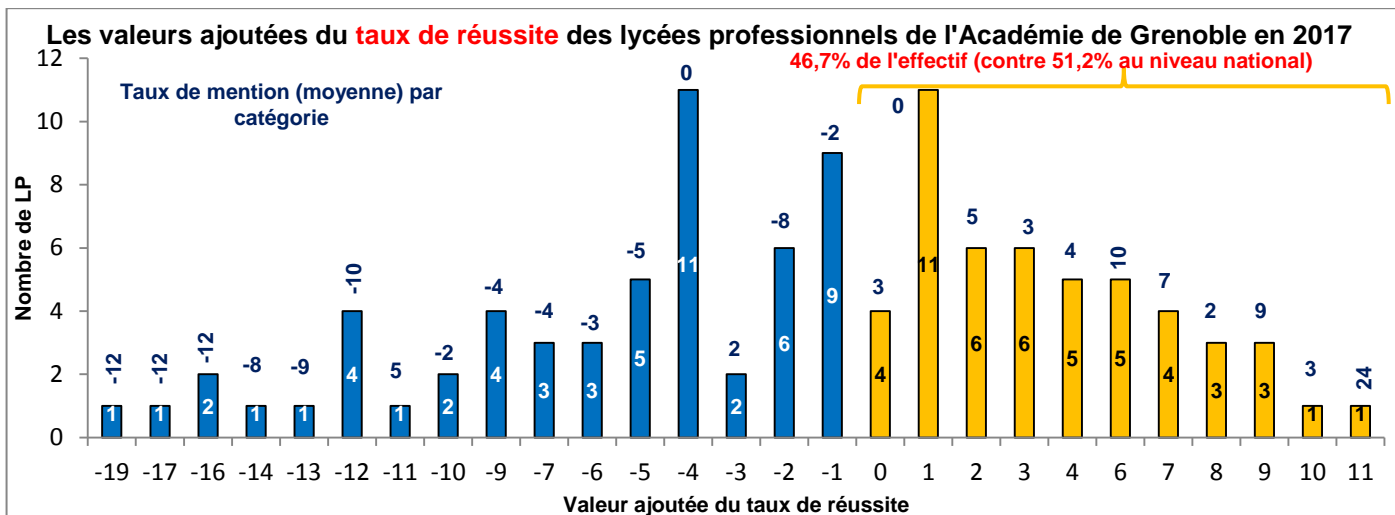

Répartition des lycées professionnels

Les valeurs ajoutées du **taux de réussite des lycées généraux et techno. de l'académie de Grenoble en 2017**

64,5% de l'effectif (contre 52,8% au niveau national)

On lit : « 64,5 % des lycées généraux et techno. de l'académie de Grenoble en 2017 affichent une valeur ajoutée du taux de réussite positive ou égale à zéro et possèdent, en moyenne, un **taux de mention de 6** (contre 4 au niveau national) ».

Les valeurs ajoutées du **taux d'accès des lycées généraux et techno. de l'académie de Grenoble en 2017**

57,2% de l'effectif (contre 52,7% au niveau national)

On lit : « 57,2 % des lycées généraux et techno. de l'académie de Grenoble en 2017 affichent une valeur ajoutée du taux d'accès positive ou égale à zéro et possèdent, en moyenne, un **taux de mention de 3** (contre 1,3 au niveau national) ».

IVAL 2016 (LGT)

IVAL 2017 (LGT)

- 12 Performants
- 5 Accompagnateurs
- 67 Neutres
- 15 Sélectifs
- 10 En deçà des attentes
- 109 Total**

- 14 Performants (1 très performants et réguliers, 5 très performants, 8 performants)
- 0 Accompagnateurs
- 72 Neutres
- 12 Sélectifs
- 12 En deçà des attentes
- 110 Total**