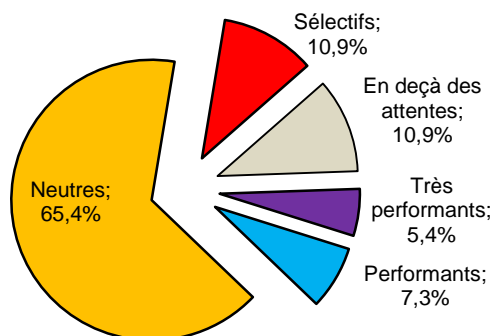

Type d'établissements	
	Lycées généraux et techno.	Lycées professionnels
Très performants et réguliers	1	1
Très performants	5	4
Performants et réguliers	0	0
Performants	8	17
Accompagnateurs	0	7
Neutres	72	38
Sélectifs	12	10
En deçà des attentes	12	28
En progression	5	5
Total (effectif)	110	105
Etablissements non pris en compte (effectif limité)	4	5
Total de l'Académie de Grenoble	114	110

Répartition des lycées généraux et technologiques