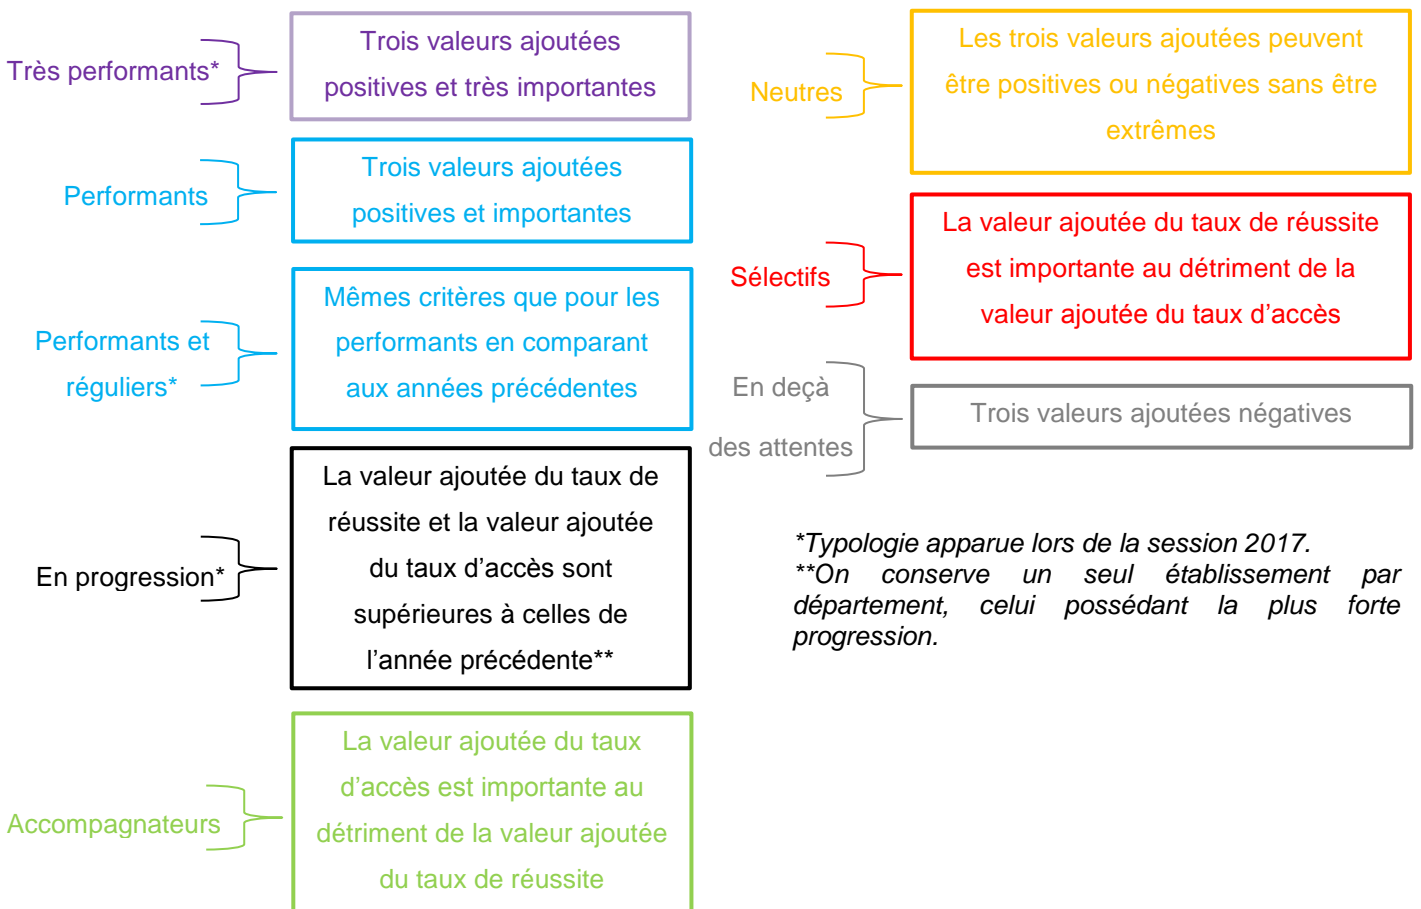

*Typologie apparue lors de la session 2017.

**On conserve un seul établissement par département, celui possédant la plus forte progression.

¹ Cf : Liste des établissements en annexe.