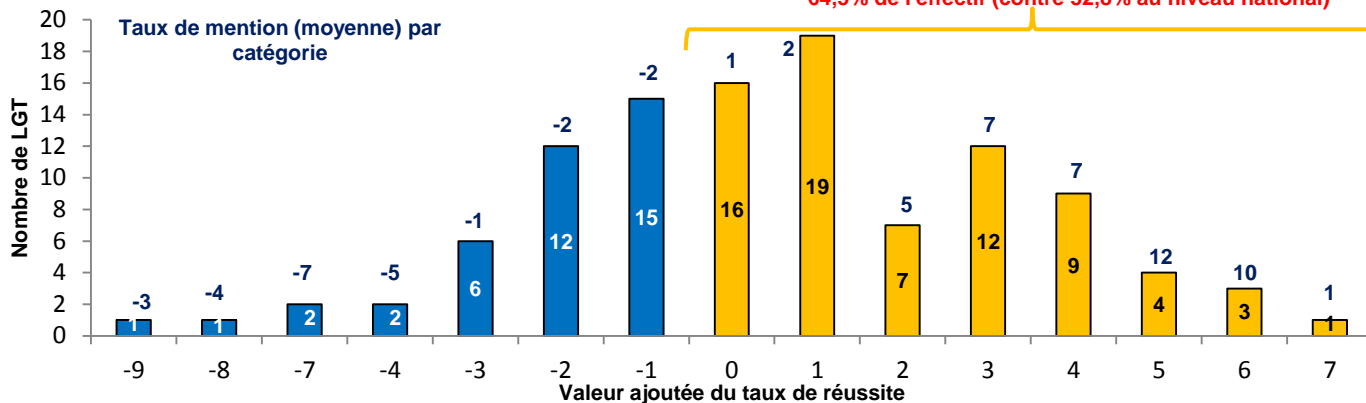

*Typologie apparue lors de la session 2017.

**On conserve un seul établissement par département, celui possédant la plus forte progression.

¹ Cf : Liste des établissements en annexe.

	Type d'établissements	
	Lycées généraux et techno.	Lycées professionnels
Très performants et réguliers	1	1
Très performants	5	4
Performants et réguliers	0	0
Performants	8	17
Accompagnateurs	0	7
Neutres	72	38
Sélectifs	12	10
En deçà des attentes	12	28
En progression	5	5
Total (effectif)	110	105
Etablissements non pris en compte (effectif limité)	4	5
Total de l'Académie de Grenoble	114	110

Répartition des lycées généraux et technologiques

On lit : « 5,4% des lycées généraux et technologiques de l'académie de Grenoble en 2017 sont classés dans la typologie très performants ».

On lit : « 16,2% des lycées professionnels de l'académie de Grenoble en 2017 sont classés dans la typologie performants ».

Répartition des lycées professionnels

Les valeurs ajoutées du **taux de réussite des lycées généraux et techno. de l'académie de Grenoble en 2017**

64,5% de l'effectif (contre 52,8% au niveau national)

On lit : « 64,5 % des lycées généraux et techno. de l'académie de Grenoble en 2017 affichent une valeur ajoutée du taux de réussite positive ou égale à zéro et possèdent, en moyenne, un **taux de mention de 6** (contre 4 au niveau national) ».