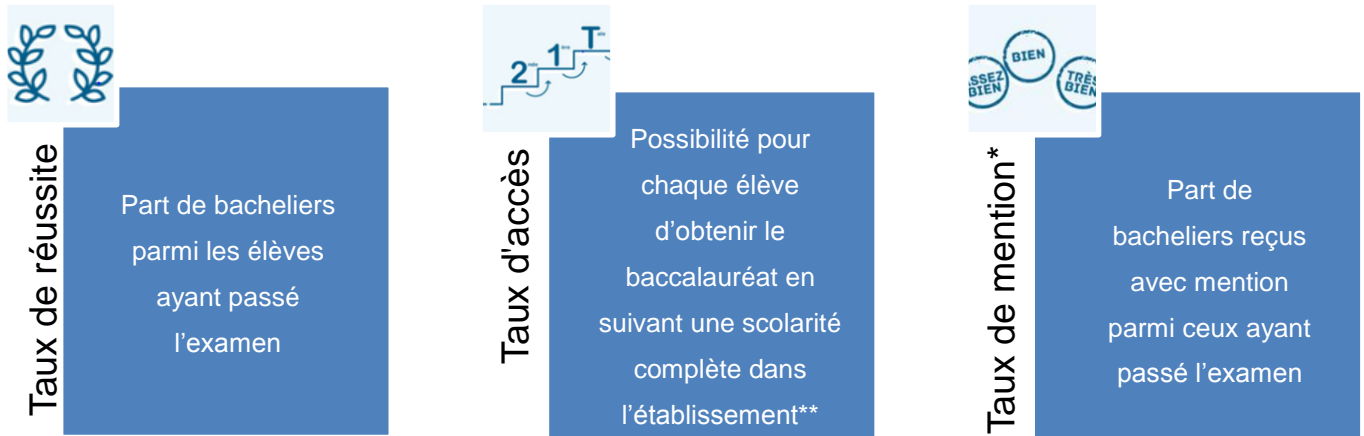

* Indicateur apparu lors de la session 2017.

** Pour les lycées généraux et technologiques : taux d'accès de la 1ère au baccalauréat ; pour la voie professionnelle : taux d'accès de la 2nde au baccalauréat.

Le croisement des lycées selon leurs trois valeurs ajoutées : taux de réussite, taux d'accès et taux de mention permet de définir des typologies d'établissements¹. Lors de la session 2017 dans l'académie de Grenoble, 114 lycées généraux et technologiques ont été analysés (4 d'entre eux n'étant pas retenus au vu de leurs effectifs trop faibles) contre 110 lycées professionnels (5 d'entre eux n'étant pas retenus pour les mêmes raisons).