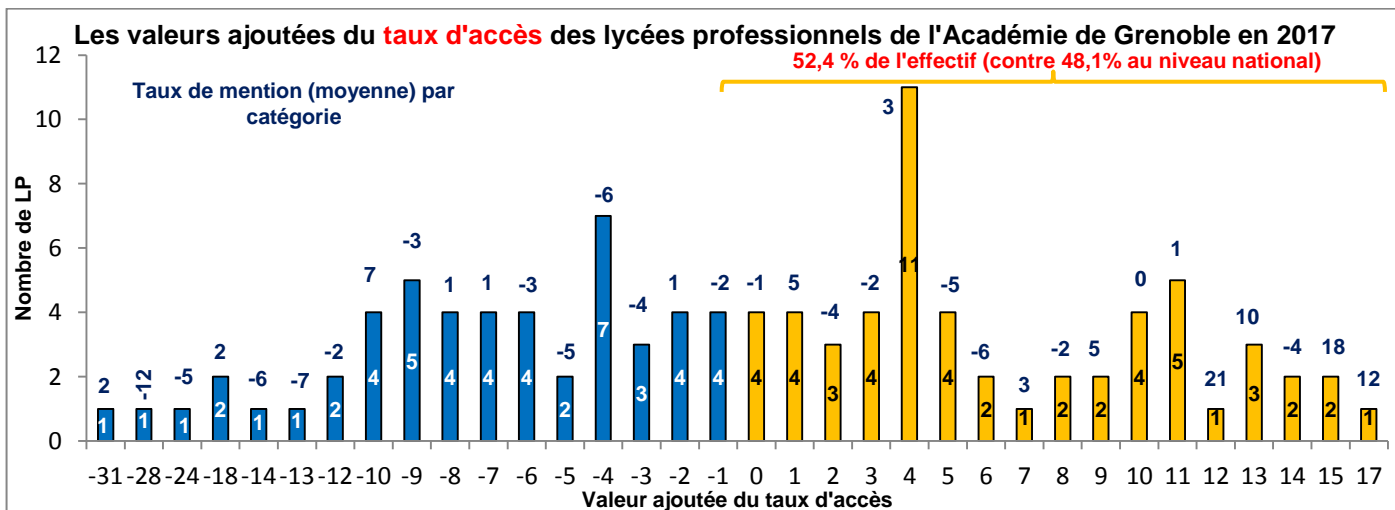

Les valeurs ajoutées du **taux d'accès des lycées généraux et techno. de l'académie de Grenoble en 2017**

57,2% de l'effectif (contre 52,7% au niveau national)

On lit : « 57,2 % des lycées généraux et techno. de l'académie de Grenoble en 2017 affichent une valeur ajoutée du taux d'accès positive ou égale à zéro et possèdent, en moyenne, un **taux de mention de 3** (contre 1,3 au niveau national) ».

IVAL 2016 (LGT)

IVAL 2017 (LGT)

- 12 Performants
- 5 Accompagnateurs
- 67 Neutres
- 15 Sélectifs
- 10 En deçà des attentes
- 109 Total**

- 14 Performants (1 très performants et réguliers, 5 très performants, 8 performants)
- 0 Accompagnateurs
- 72 Neutres
- 12 Sélectifs
- 12 En deçà des attentes
- 110 Total**

On lit : « 46,7% des lycées professionnels de l'académie de Grenoble en 2017 affichent une valeur ajoutée du taux de réussite positive ou égale à zéro et possèdent, en moyenne, un **taux de mention de 6** (contre 4,5 au niveau national)»