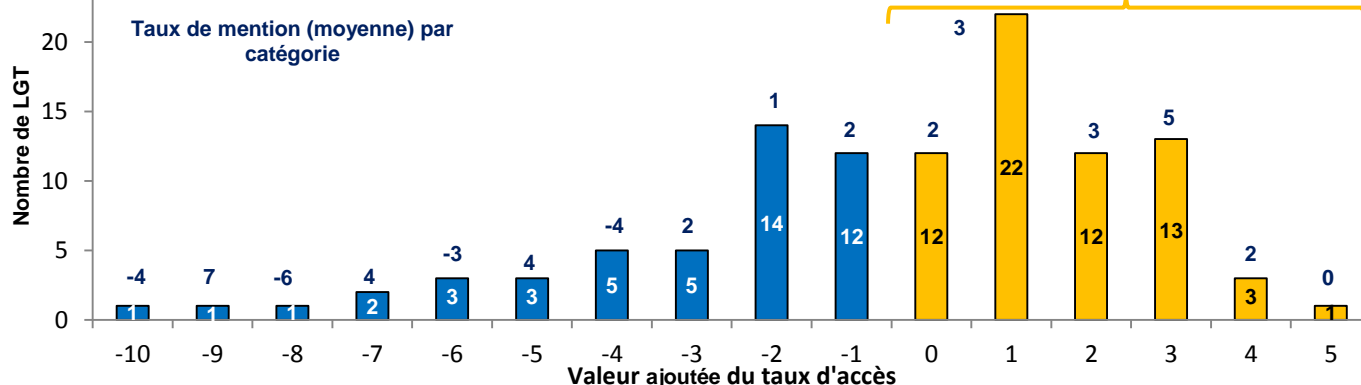

Répartition des lycées professionnels

Les valeurs ajoutées du **taux de réussite des lycées généraux et techno. de l'académie de Grenoble en 2017**

64,5% de l'effectif (contre 52,8% au niveau national)

On lit : « 64,5 % des lycées généraux et techno. de l'académie de Grenoble en 2017 affichent une valeur ajoutée du taux de réussite positive ou égale à zéro et possèdent, en moyenne, un **taux de mention de 6** (contre 4 au niveau national) ».

Les valeurs ajoutées du **taux d'accès des lycées généraux et techno. de l'académie de Grenoble en 2017**

57,2% de l'effectif (contre 52,7% au niveau national)

On lit : « 57,2 % des lycées généraux et techno. de l'académie de Grenoble en 2017 affichent une valeur ajoutée du taux d'accès positive ou égale à zéro et possèdent, en moyenne, un **taux de mention de 3** (contre 1,3 au niveau national) ».