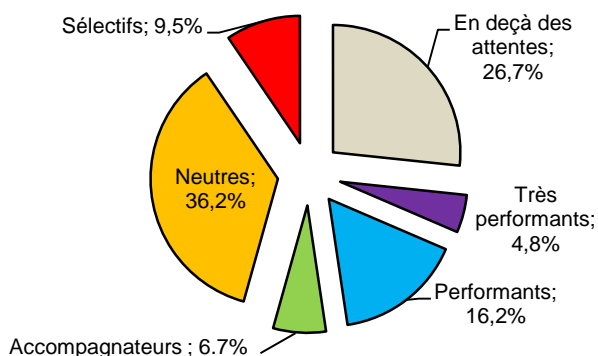

Répartition des lycées professionnels