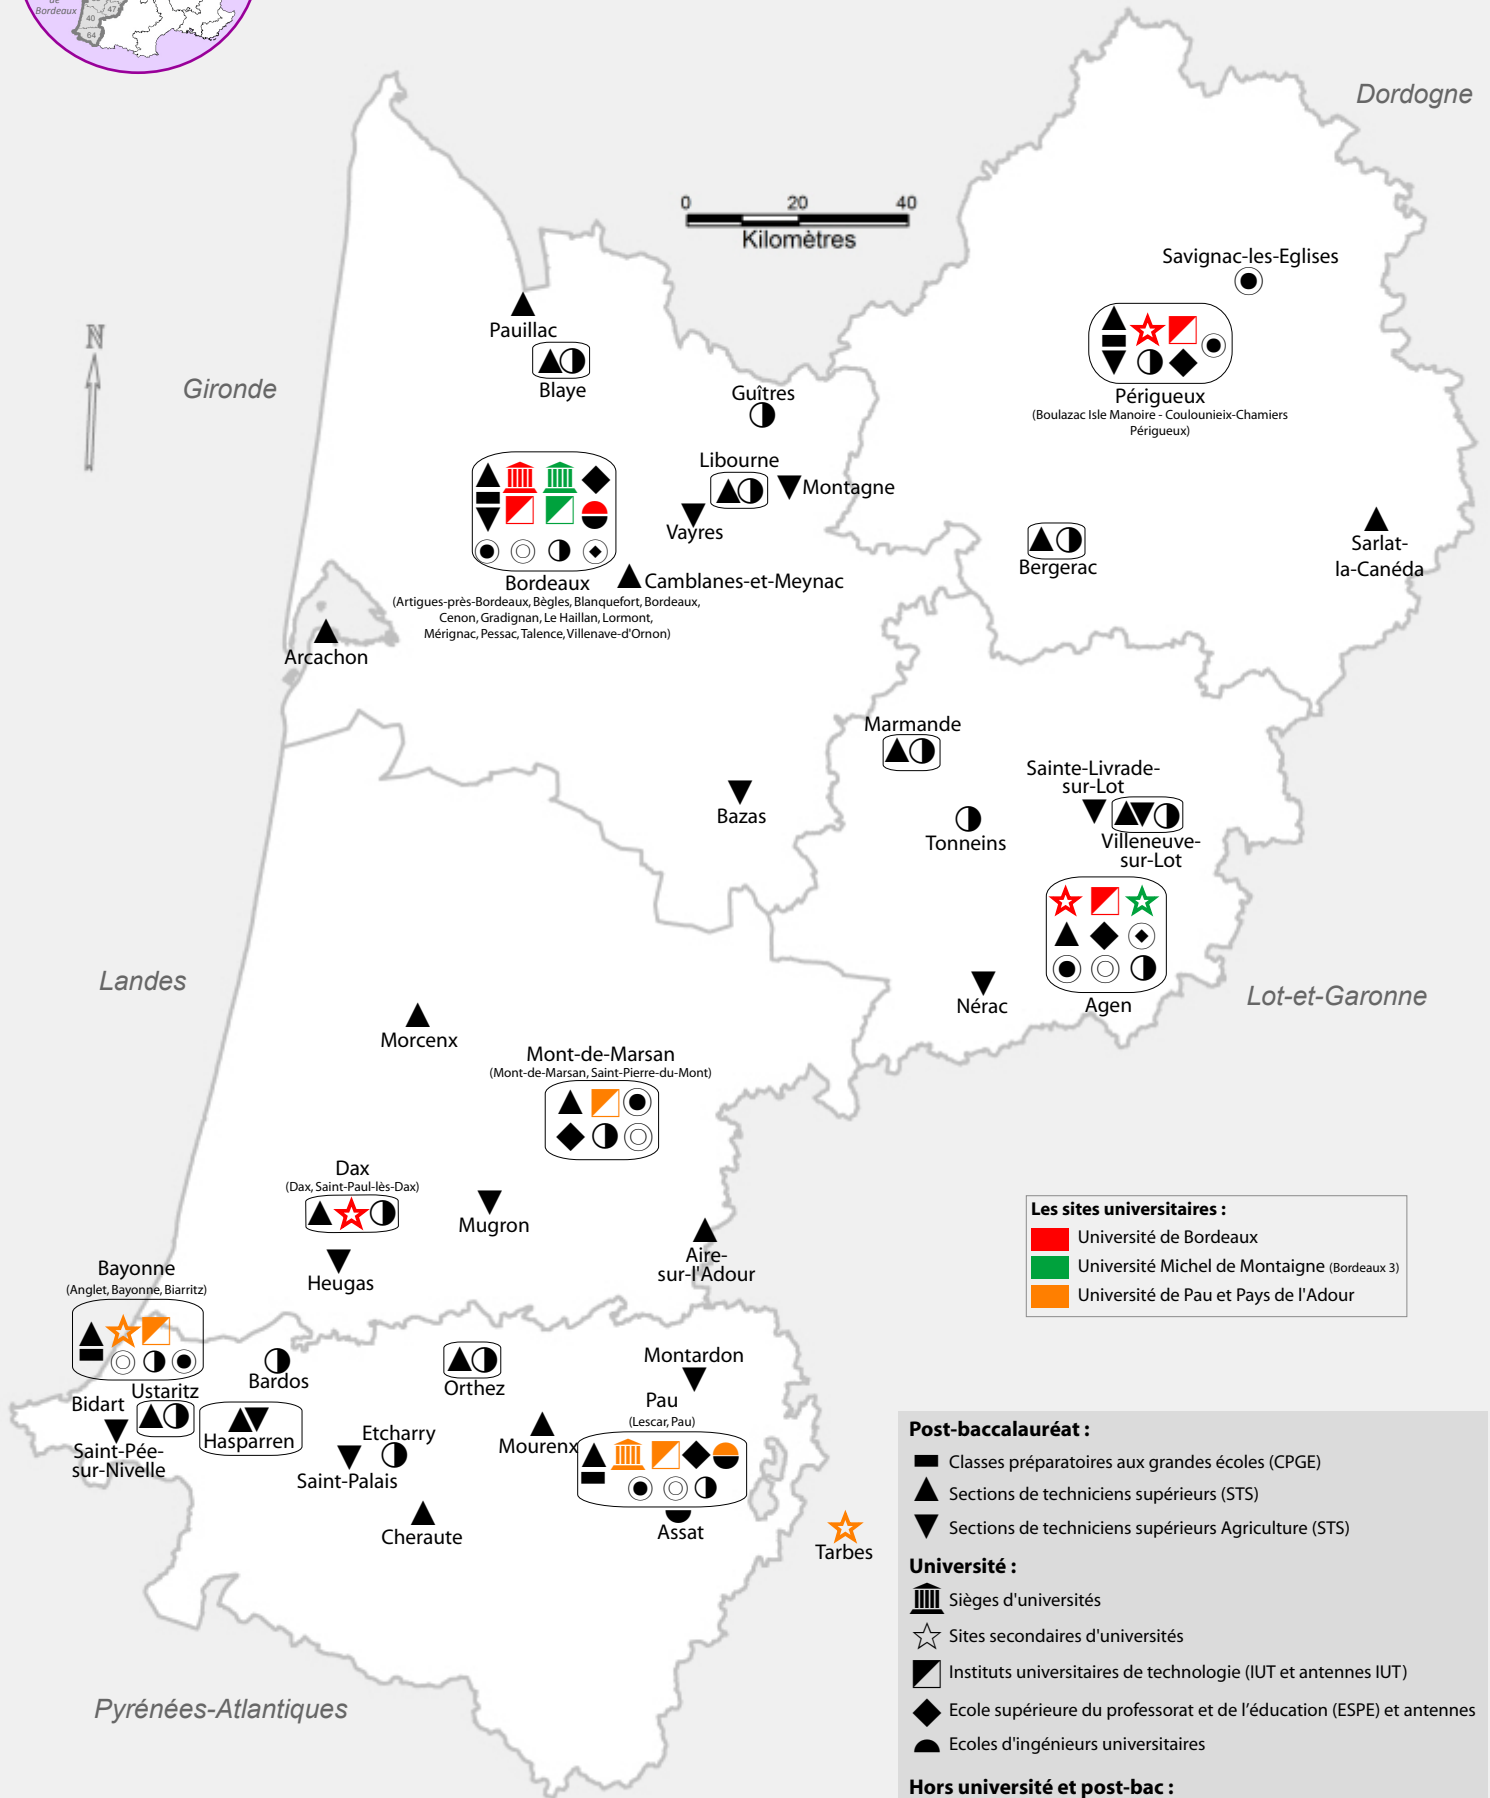

L'enseignement supérieur dans l'académie de Bordeaux (*) en 2017-2018

Les sites universitaires :

- Université de Bordeaux
- Université Michel de Montaigne (Bordeaux 3)
- Université de Pau et Pays de l'Adour

Post-baccalauréat :

- Classes préparatoires aux grandes écoles (CPGE)
- Sections de techniciens supérieurs (STS)
- Sections de techniciens supérieurs Agriculture (STS)

Université :

- Sièges d'universités
- Sites secondaires d'universités
- Instituts universitaires de technologie (IUT et antennes IUT)
- Ecole supérieure du professorat et de l'éducation (ESPE) et antennes
- Ecoles d'ingénieurs universitaires

Hors université et post-bac :

- Ecoles d'ingénieurs non universitaires
- Ecoles de commerce
- Ecoles artistiques et culturelles
- Ecoles paramédicales et sociales (données rentrée scolaire 2014)
- Autres écoles d'enseignement supérieur