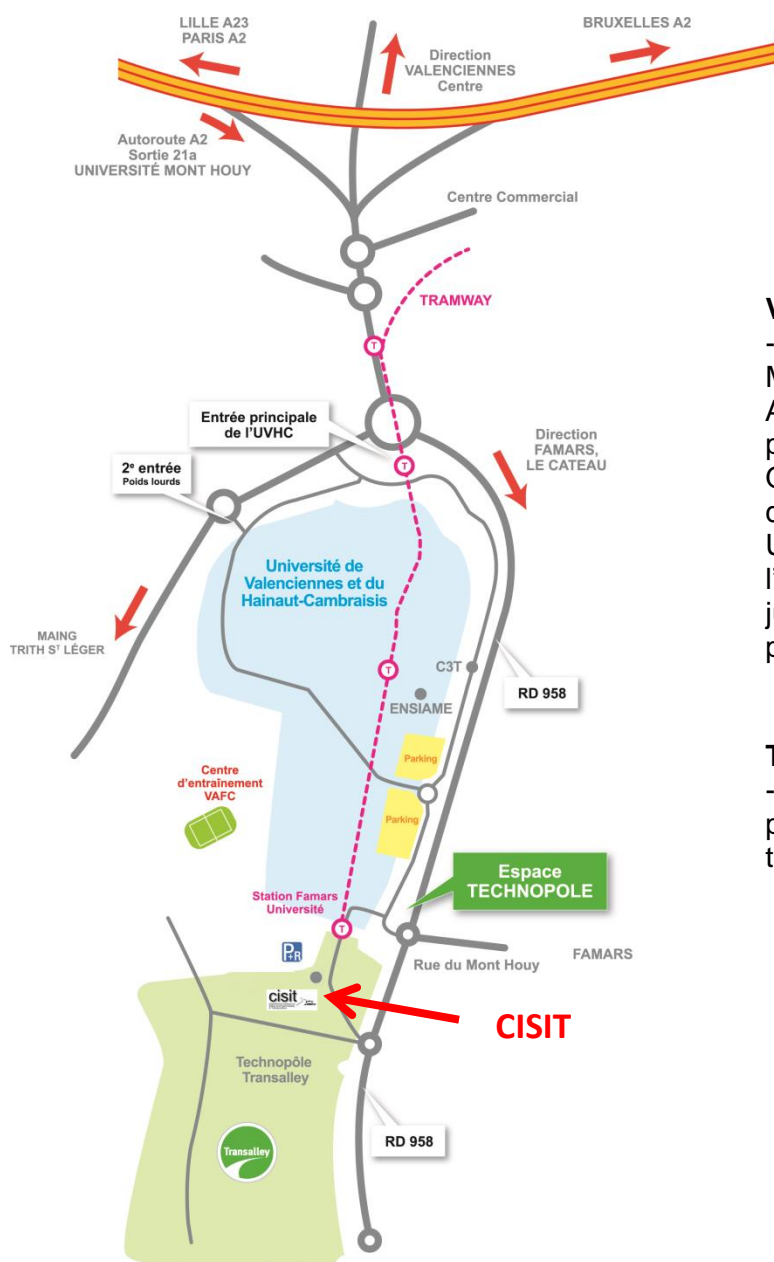

PLAN D'ACCES

Voiture :

- Autoroute A2 : Sortie n° 21a Université Mont Houy - direction Le Cateau.
Au giratoire de l'entrée de l'université prendre la RD 958 direction Famars, Quérénaing, Solesmes (le centre d'entraînement VAFC et le Parking Relai Université sont aussi indiqués). Longer l'université ; Pour aller au CISIT, allez jusqu'au 2nd giratoire et prendre la première sortie.

Train et tramway :

- Gare SNCF de Valenciennes. Puis prendre le tramway direction Université, terminus arrêt « Famars-Université ».