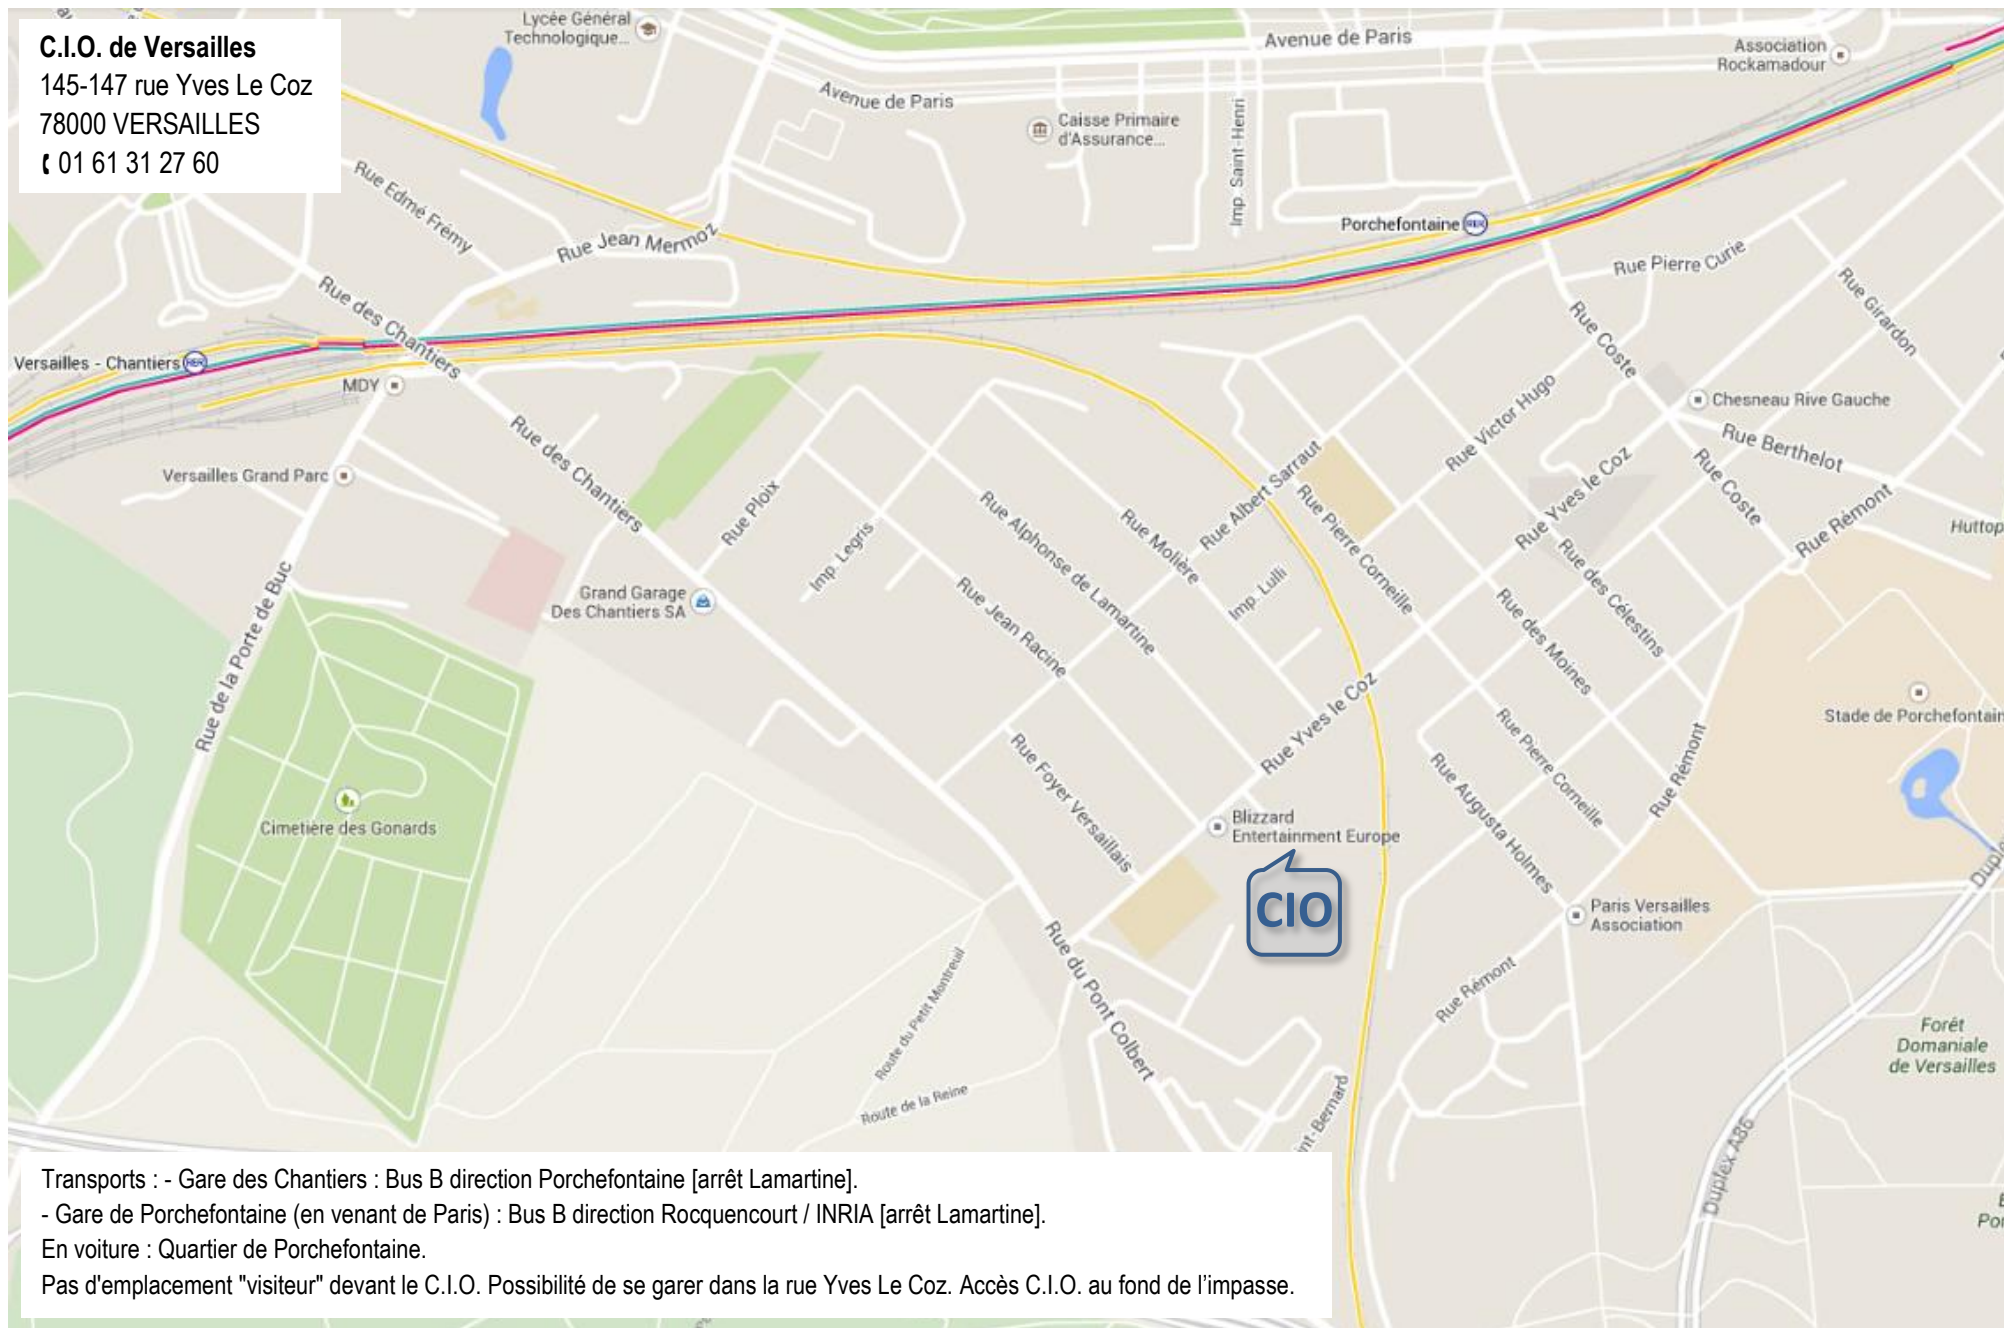

**C.I.O. de Versailles**  
145-147 rue Yves Le Coz  
78000 VERSAILLES  
☎ 01 61 31 27 60

Transports : - Gare des Chantiers : Bus B direction Porchefontaine [arrêt Lamartine].  
- Gare de Porchefontaine (en venant de Paris) : Bus B direction Rocquencourt / INRIA [arrêt Lamartine].  
En voiture : Quartier de Porchefontaine.  
Pas d'emplacement "visiteur" devant le C.I.O. Possibilité de se garer dans la rue Yves Le Coz. Accès C.I.O. au fond de l'impasse.