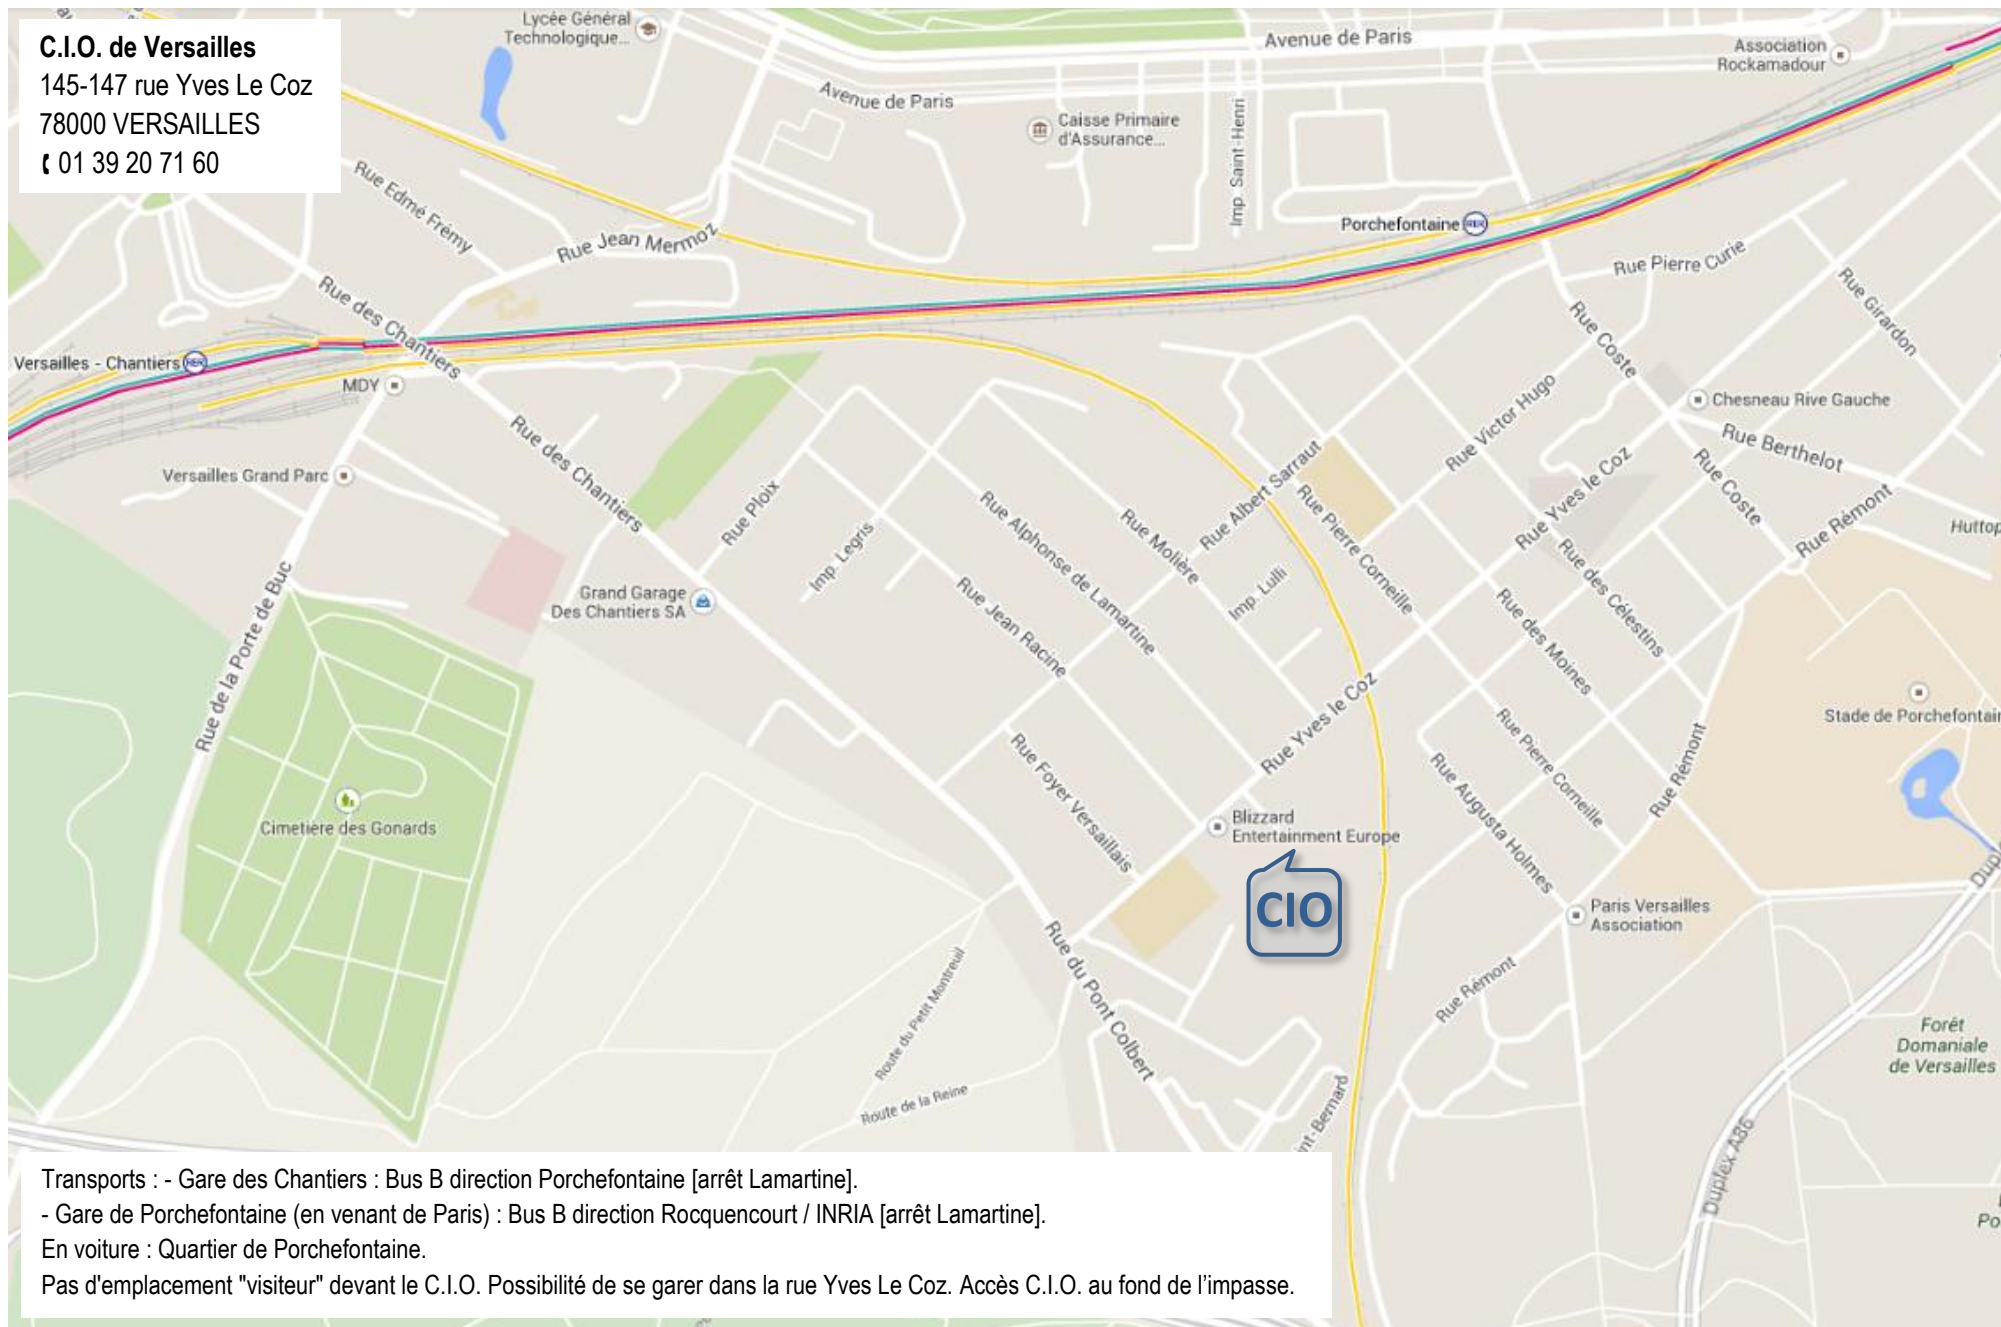

C.I.O. de Versailles
145-147 rue Yves Le Coz
78000 VERSAILLES
☎ 01 39 20 71 60

Transports : - Gare des Chantiers : Bus B direction Porchefontaine [arrêt Lamartine].
- Gare de Porchefontaine (en venant de Paris) : Bus B direction Rocquencourt / INRIA [arrêt Lamartine].
En voiture : Quartier de Porchefontaine.
Pas d'emplacement "visiteur" devant le C.I.O. Possibilité de se garer dans la rue Yves Le Coz. Accès C.I.O. au fond de l'impasse.