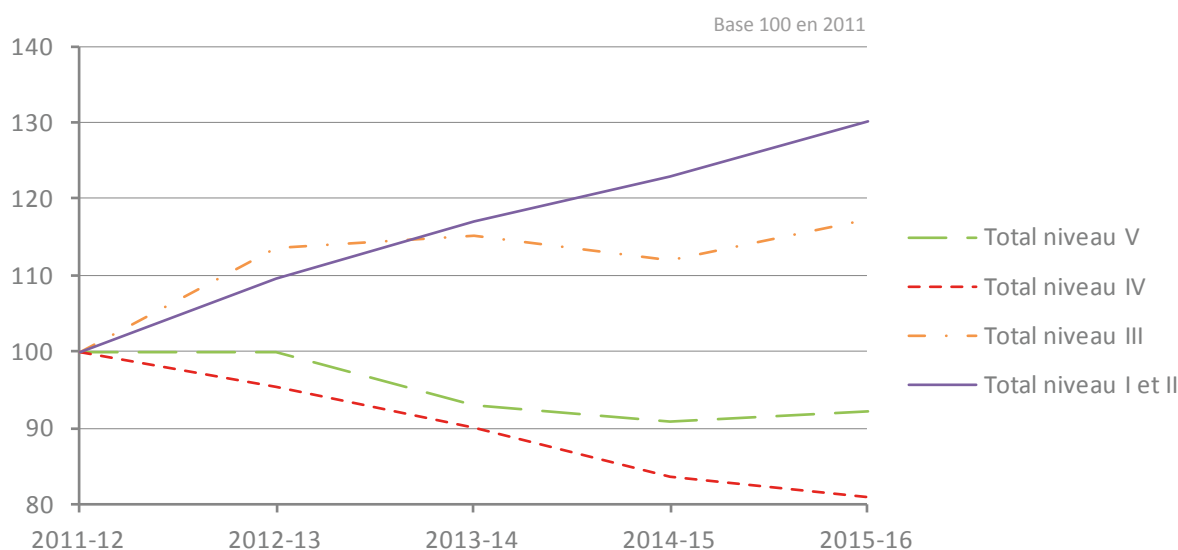

Les apprentis

Évolution des effectifs dans les centres de formation d'apprentis

		2011-2012	2012-2013	2013-2014	2014-2015	2015-2016
Niveau V	BEP	61	0	0	0	0
	CAP	8 133	8 139	7 545	7 306	7 406
	Autres diplômes de niveau V	694	740	723	775	788
	Total niveau V	8 888	8 879	8 268	8 081	8 194
Niveau IV	Bac professionnel	3 627	3 396	3 102	2 723	2 631
	Brevet professionnel	2 368	2 323	2 298	2 239	2 182
	Autres diplômes de niveau IV	626	592	553	574	545
	Total niveau IV	6 621	6 311	5 953	5 536	5 358
Niveau III	BTS	2 913	3 386	3 381	3 287	3 454
	Autres diplômes de niveau III	1 056	1 125	1 188	1 153	1 201
	Total niveau III	3 969	4 511	4 569	4 440	4 655
Total niveau I et II		2 624	2 876	3 072	3 223	3 415
Ensemble		22 102	22 577	21 862	21 280	21 622

Niveau V - Préparation d'un diplôme de second cycle court professionnel, de type CAP ou BEP.

Niveau IV - Préparation d'un diplôme de second cycle long, de type baccalauréat ou brevet professionnel.

Niveau III - Préparation d'un diplôme de niveau bac + 2, de type BTS ou DUT.

Niveaux II et I - Préparation d'un diplôme de niveau égal ou supérieur à bac + 3.

Champ : CFA dépendant de l'académie de Lille.

Source : MENESR-SIFA.

Champ : CFA dépendant de l'académie de Lille.

Source : MENESR-SIFA.