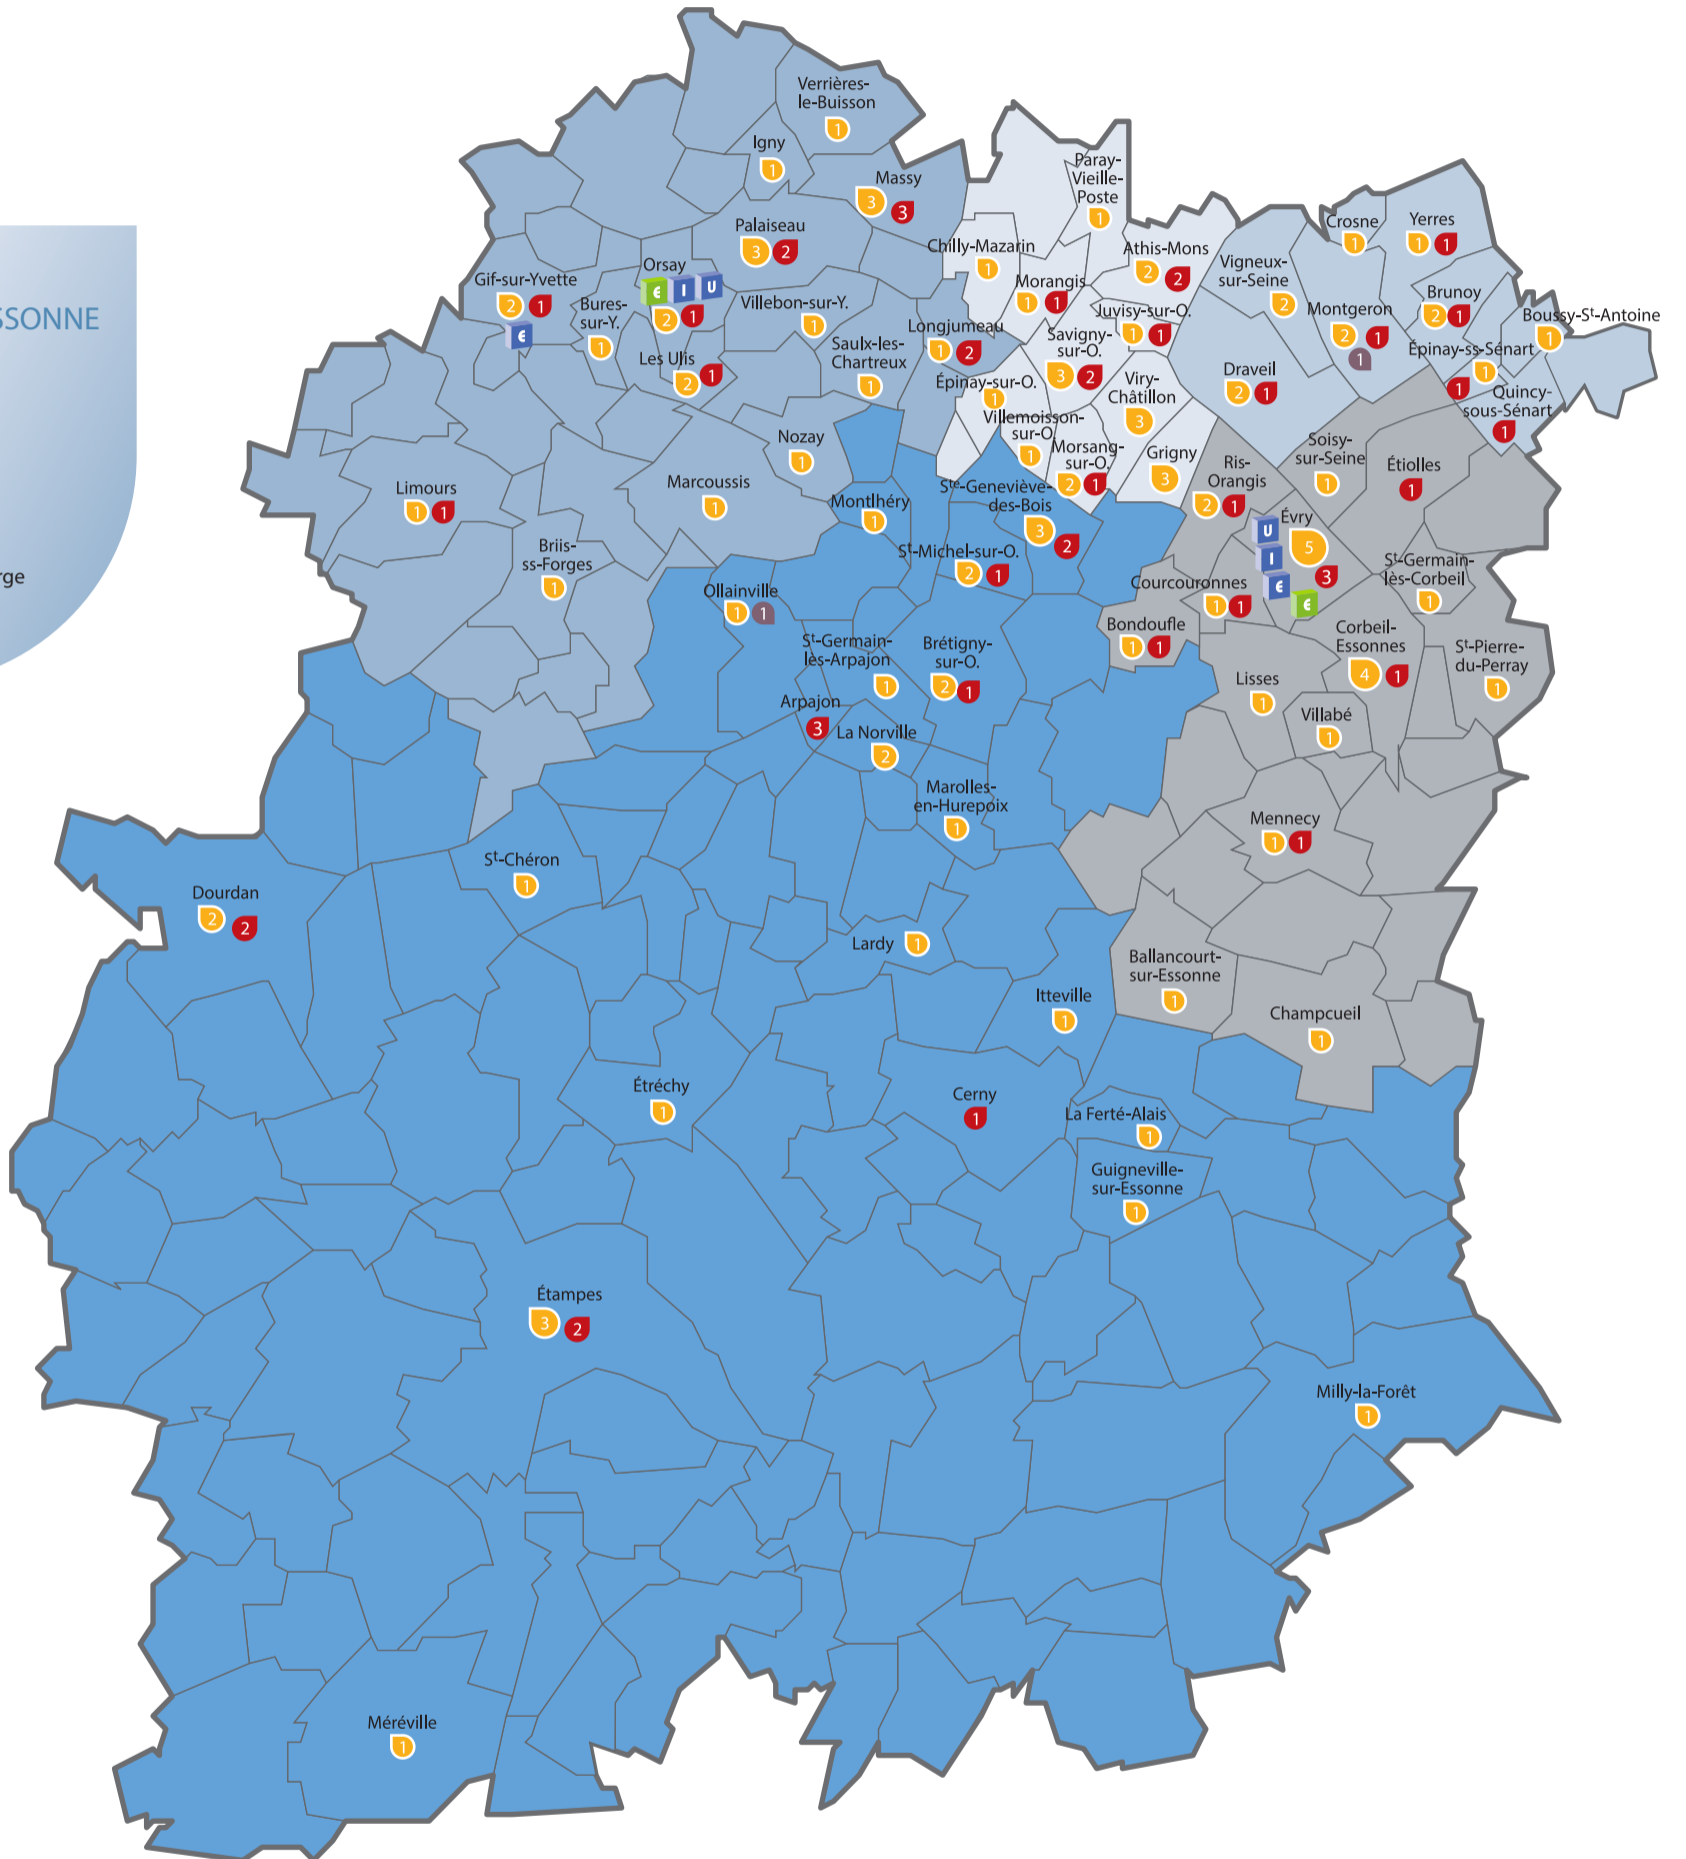

# Établissements publics d'enseignement du second degré et d'enseignement supérieur d'Essonne 2015-2016

## BASSINS DE L'ESSONNE

- Étampes
- Évry
- Massy
- Montgeron
- Savigny-sur-Orge

### Établissements d'enseignement secondaire

Collège 1 \* Lycée 1 \* Érea 1 \*

\* Nombre d'établissements

### Établissements Enseignement supérieur

Université U Espé €  
IUT I  
Grande école €

- limite départementale
- limite communale
- localisation des bassins