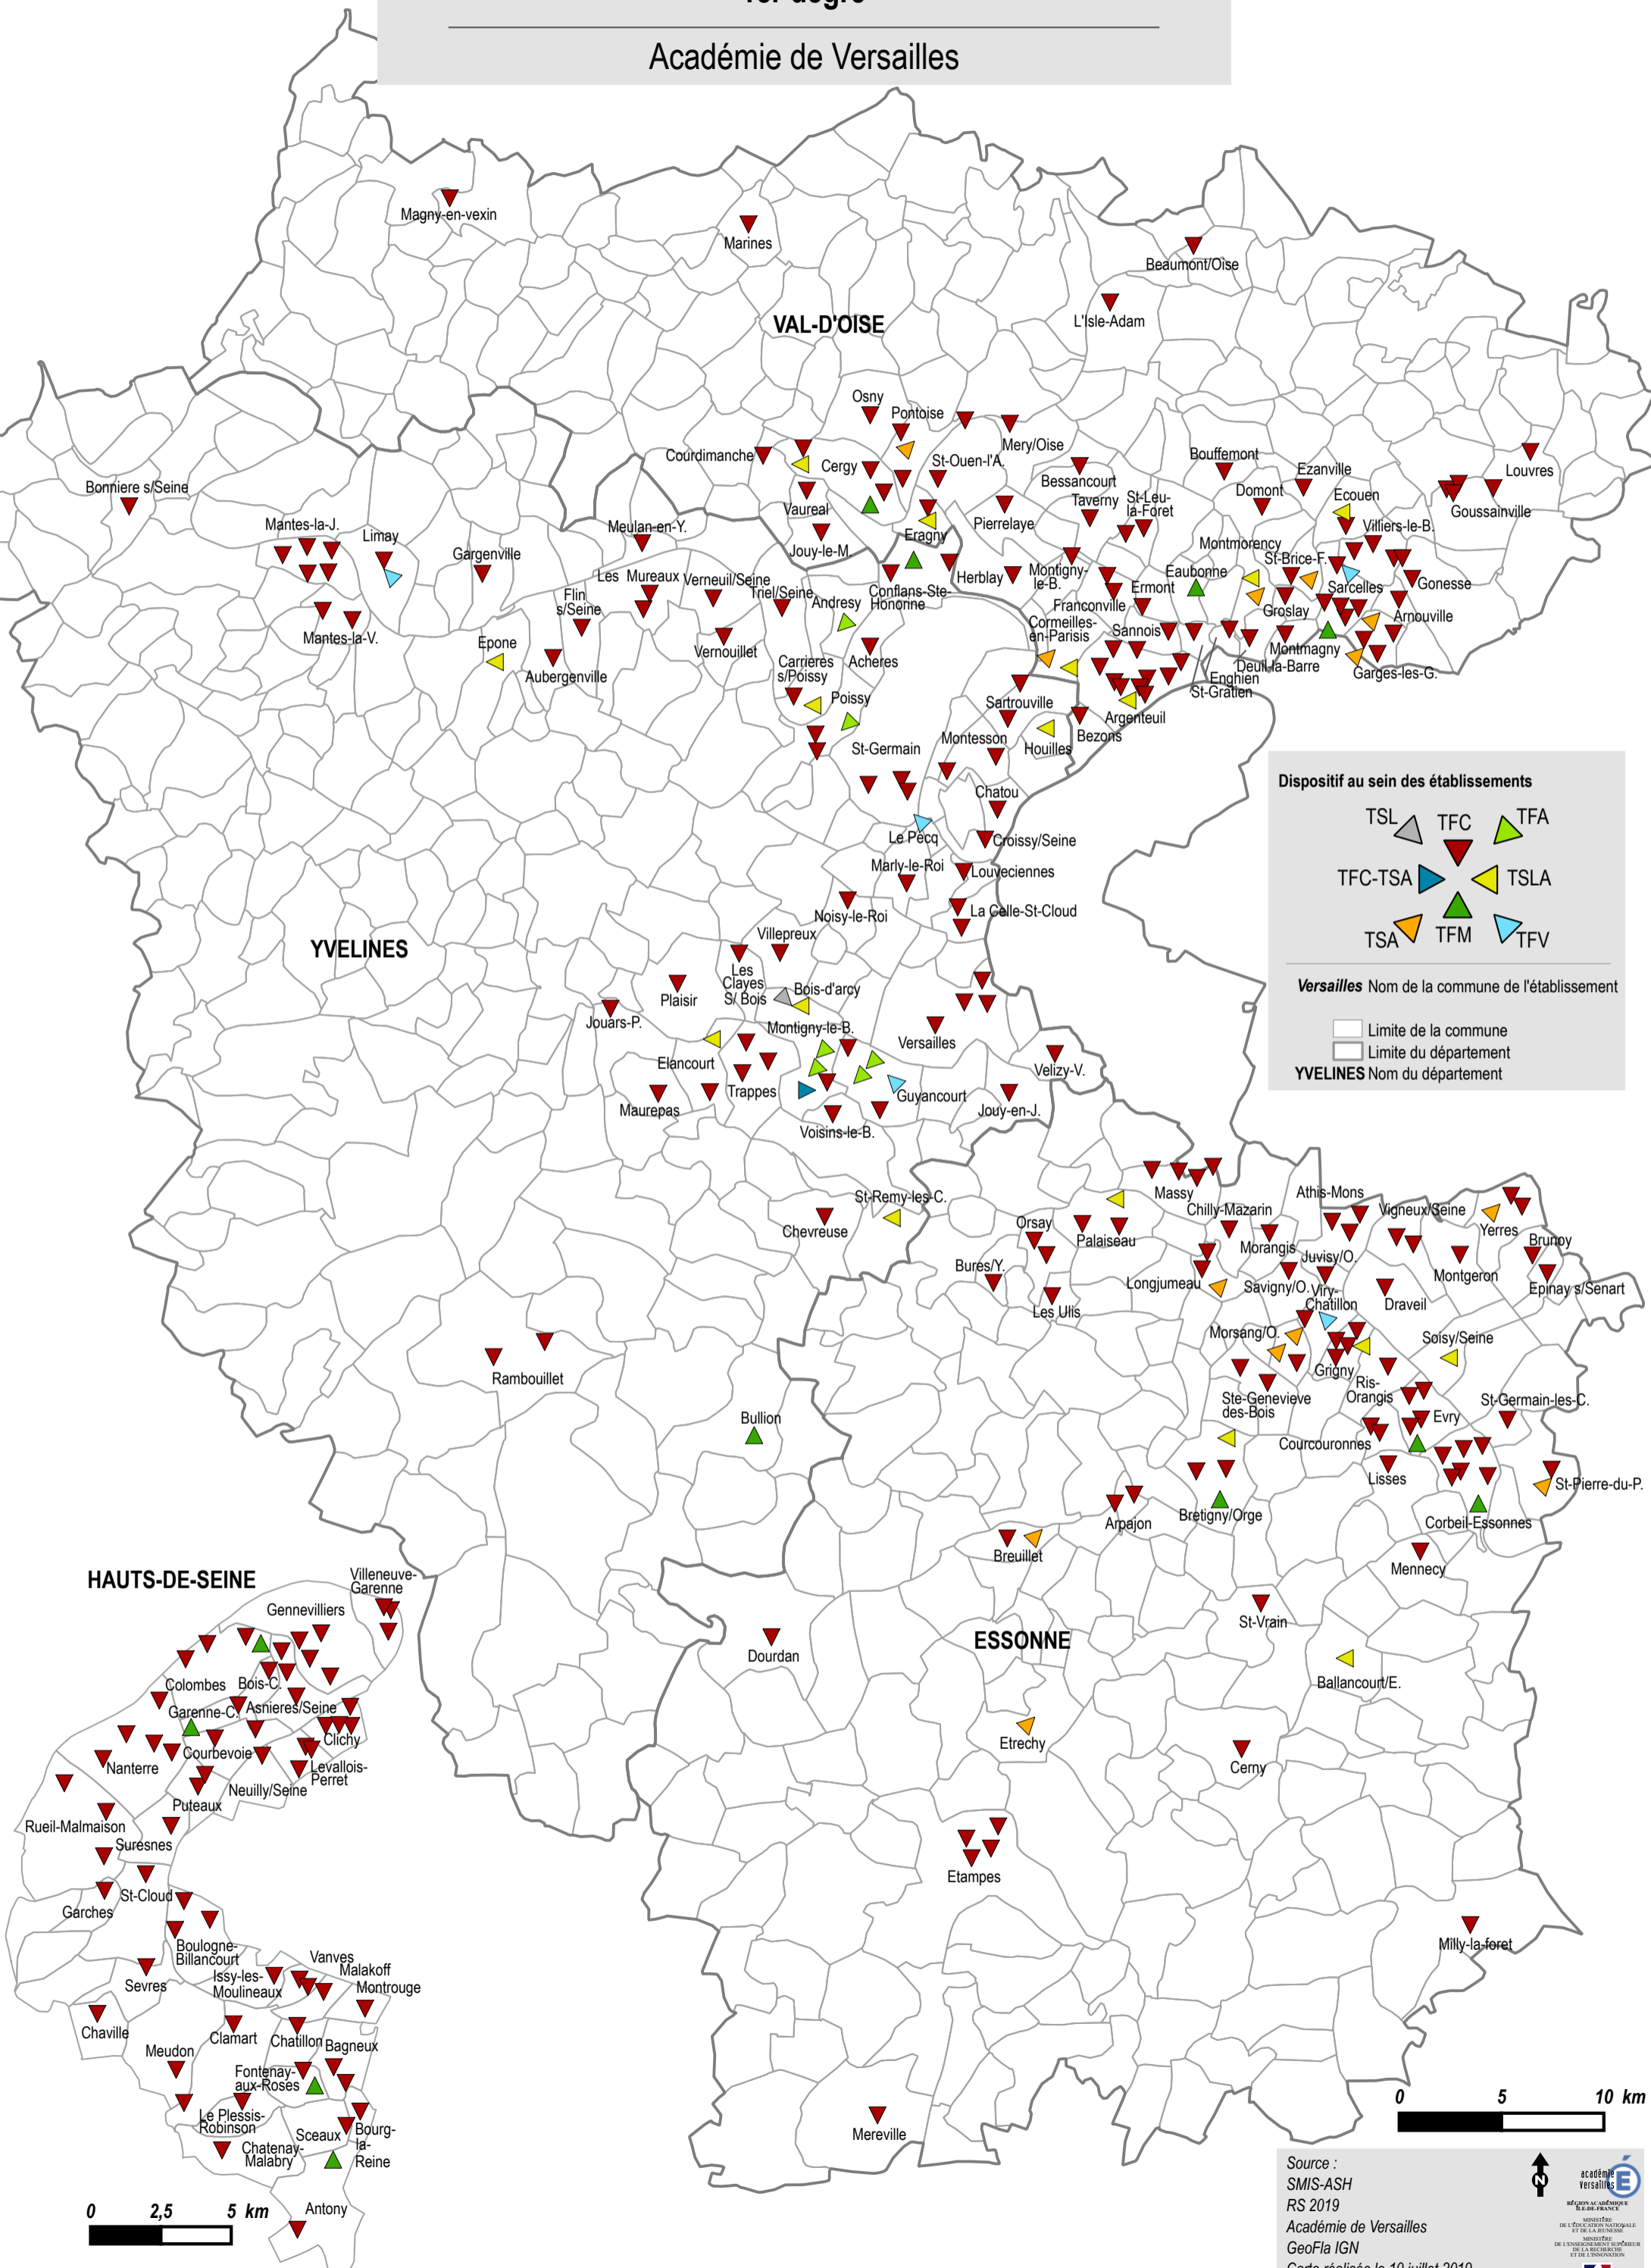

# Les Unités Localisées pour l'Inclusion Scolaire (ULIS) 1er degré

Académie de Versailles

HAUTS-DE-SEINE

VAL-D'OISE

YVELINES

ESSONNE

0 2,5 5 km

0 5 10 km