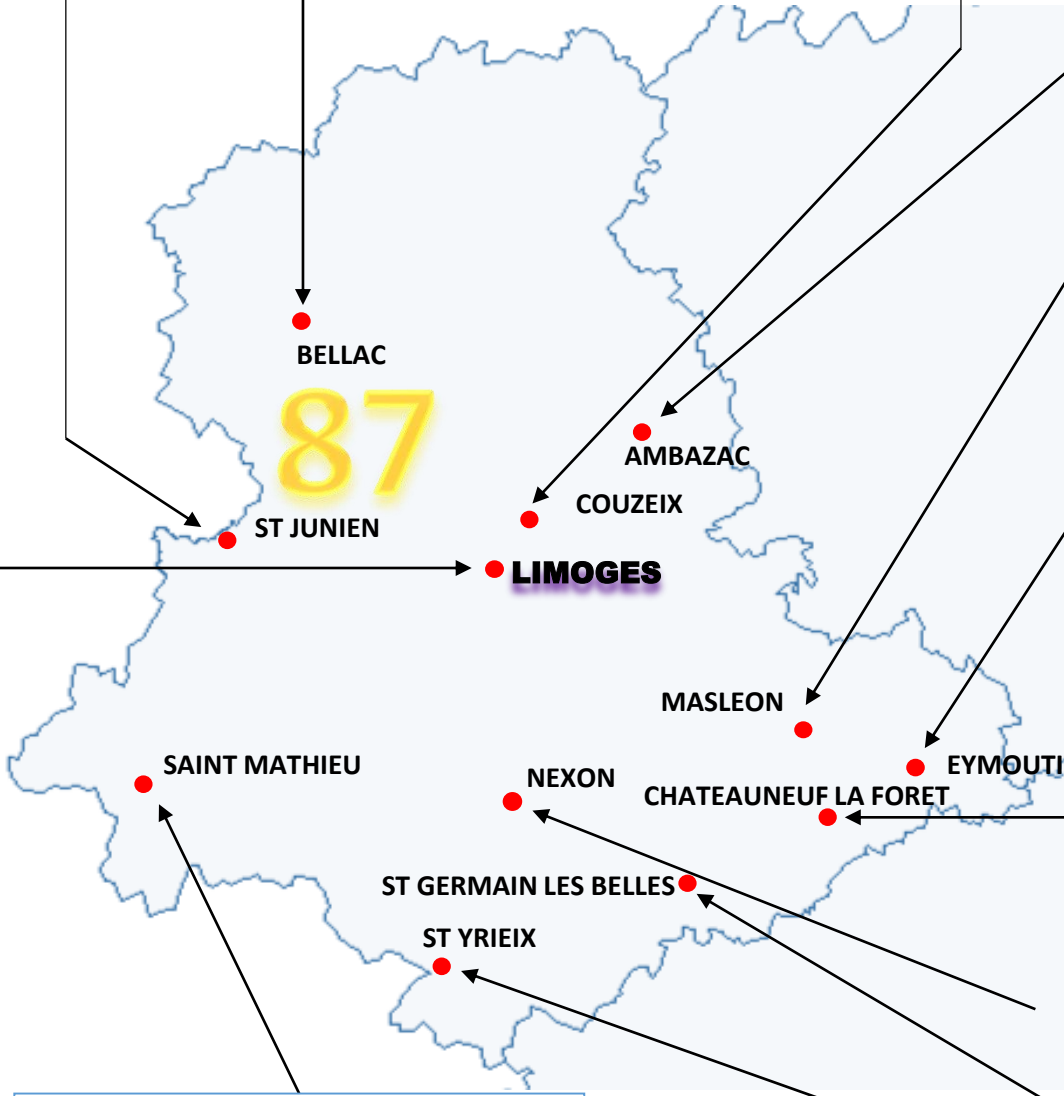

École élémentaire Masléon
+
École maternelle St Léonard De Noblat
+
Écoles élémentaires Eybouleuf + La Geneytoux
+ Moissannes + Royères + St Denis Des Murs +
Champneterly + Le Chatenet En Dognon + St
Martin Terressus + Sauviat Sur Vige + St Paul +
St Léonard De Noblat

Collège Georges GUNGUIN
École maternelle Eymoutiers
École élémentaire Eymoutiers
+
Écoles élémentaires Nedde + Bujaleuf + Peyrat-
le-Château

Collège Jean MONNET
École maternelle Châteauneuf-La-Forêt
École élémentaire Châteauneuf-La-Forêt
+
École maternelle St Méard
+
Écoles élémentaires Neuvic-Entier + la Croisille-
sur-Briance + Linards

École élémentaire Nexon
École maternelle Nexon
+
Écoles maternelles Isle (Château Des Bayles +
St Exupéry) + St Priest Ligoure + Condat-sur-
Vienne (Jacques Prévert)
+
Écoles élémentaires Janailhac + Jourgnac + St
Maurice Les Brousses + Saint Hilaire Les Places
+ Condat-sur-Vienne (Jean Rostand) + Isle
(Antoine De St Exupéry)

École élémentaire Saint-Germain-les-Belles
+
École maternelle La Porcherie
+
Écoles élémentaires Eyjeaux + Glanges + St
Genest Sur Roselle + St Hilaire Bonneval + St
Jean Ligoure + Château Chervix + Vicq Sur
Breuilh + St Bonnet Briance (Elie Coudert) +
Magnac Bourg + Boisseuil (Guy Monnerot) +
Meuzac + Pierre Buffière

École élémentaire St Mathieu
+
Écoles maternelles Chalus + Beynac + Aix-sur-
Vienne (Georges Emmanuel Clancier) +
Champagnac La Riviere + Bussière Galant Gare
+ Bosmie L'aiguille
+
Écoles élémentaires Pageas + Meilhac + Les
Cars + Champsac + Bosmie L'aiguille (Jules
Verne) + Burgnac + Bussière Galant + St Martin
Le Vieux + Cussac + Dournazac + Chalus +
Oradour Sur Vayres + Saint Priest Sous Aix +
Flavignac + Sereilhac + Aix Sur Vienne

École élémentaire Jules Ferry
École maternelle Maurice Ravel
École élémentaire Maurice Ravel
+
Écoles élémentaires Glandon + La Meyze + La
Roche L'abeille + Coussac Bonneval + Ladignac
Le Long