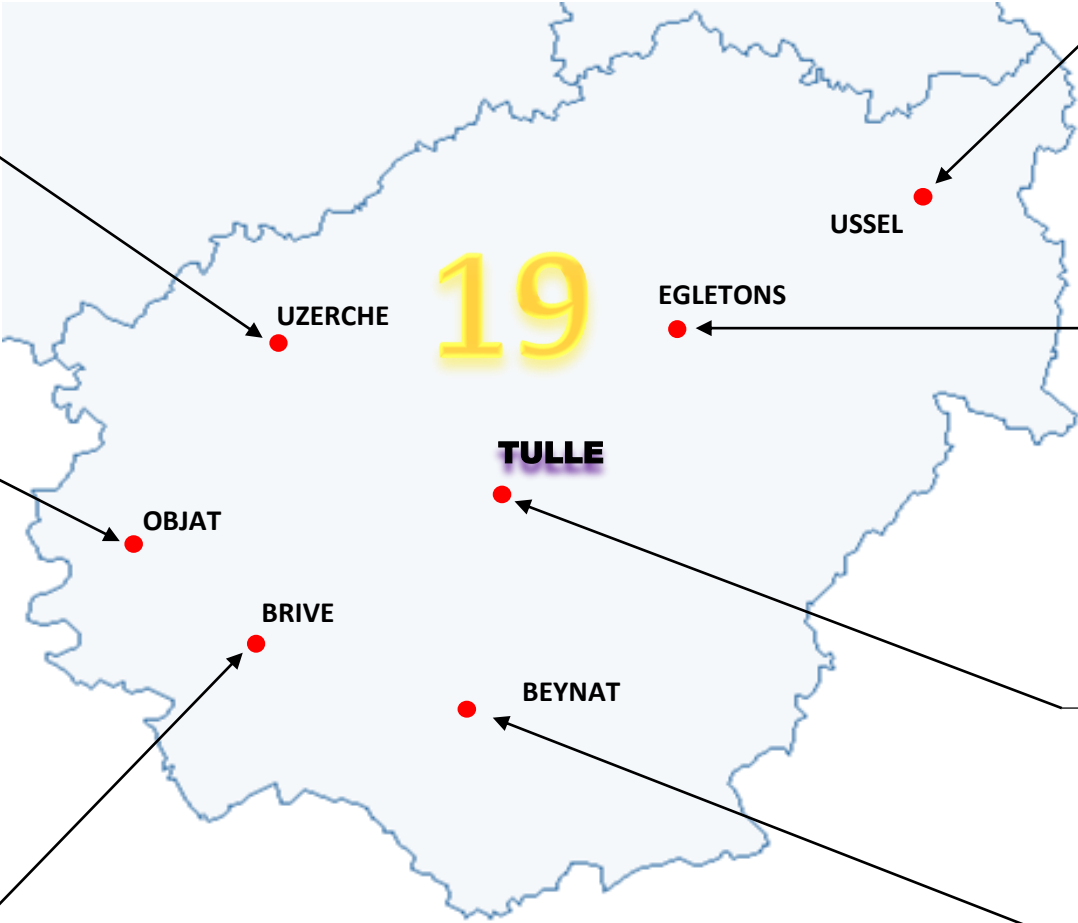

CARTOGRAPHIE DES PIAL – CORREZE 2019-2020

LEGENDE

- PIAL 1er degré
- PIAL 2nd degré
- PIAL inter-degré
- PIAL 2nd degré privé
- PIAL inter-degré privé

École élémentaire Les Buges
+
Écoles élémentaires Arnac-Pompadour +
Beyssac + Lubersac + Montgibaud + St Julien +
St Martin + St Pardoux + St Sornin + Estivaux +
Vigeois + Perpezac-Le-Noir + Lagraulier +
Chanteix + Condat-sur-Ganaveix + Eyburie +
Masseret + St Ybard + Salon-la-Tour + Benayes
+
École maternelle Arnac-Pompadour

Collège Eugène Freyssinet
École maternelle Marie Cournil
École élémentaire Michel Siriez
+
Écoles élémentaires de Ayen + Louignac +
Perpezac-Le-Blanc + St Aulaire + Segonzac +
Vars sur Roseix + Yssandon + Chabrignac +
Saint-Cyr-la-Roche + St Solve + Vignols +
Voutezac + Juillac

École élémentaire Louis Pons
École maternelle Louis Pons

Collège privé La Salle
École élémentaire privée La Salle

Collège privé Bossuet
Écoles élémentaires privées Bossuet + N. D.
Jeanne D'Arc
Collège privé N. D. Jeanne D'Arc
Lycée GT privé Bossuet

Collège D'Arsonval

Collège Jean Lurçat

Collège Rollinat

Lycée privé Bahuet

Collège Voltaire
Écoles maternelles Grammont + La Gare + Jean
Jaurès
Écoles élémentaires La Jaloustre + Jean Jaurès
+
École maternelle de Saint Remy
+
Écoles élémentaires de Mestes (La Serre) + St
Angel + St Pardoux-Le-Vieux + Sornac (Lucie et
Albert Panet).

Collège Albert Thomas
École maternelle Les Combes
Écoles élémentaires Damien Madesclaire +
Beyne
+
Écoles élémentaires Rosiers-d'Egletons +
Montaignac + St Yrieix-le-Déjalat + Lapleau +
Darnets + Soudeilles + Marcillac
+
École maternelle Moustier Ventadour (Les
Troubadours)

École élémentaire Turgot
Écoles maternelles Clément Chausson + Turgot
Écoles élémentaires Clément Chausson +
Virevialle + La Croix de Bar + Joliot Curie
+
École élémentaire Laguenne-Sur-Avalouze
École maternelle Laguenne-Sur-Avalouze

Collège Victor Hugo

Collège Clémenceau

Collège Amédée Bisch
École élémentaire les Lucioles
+
École élémentaire Lanteuil + Sérilhac +
Aubazines