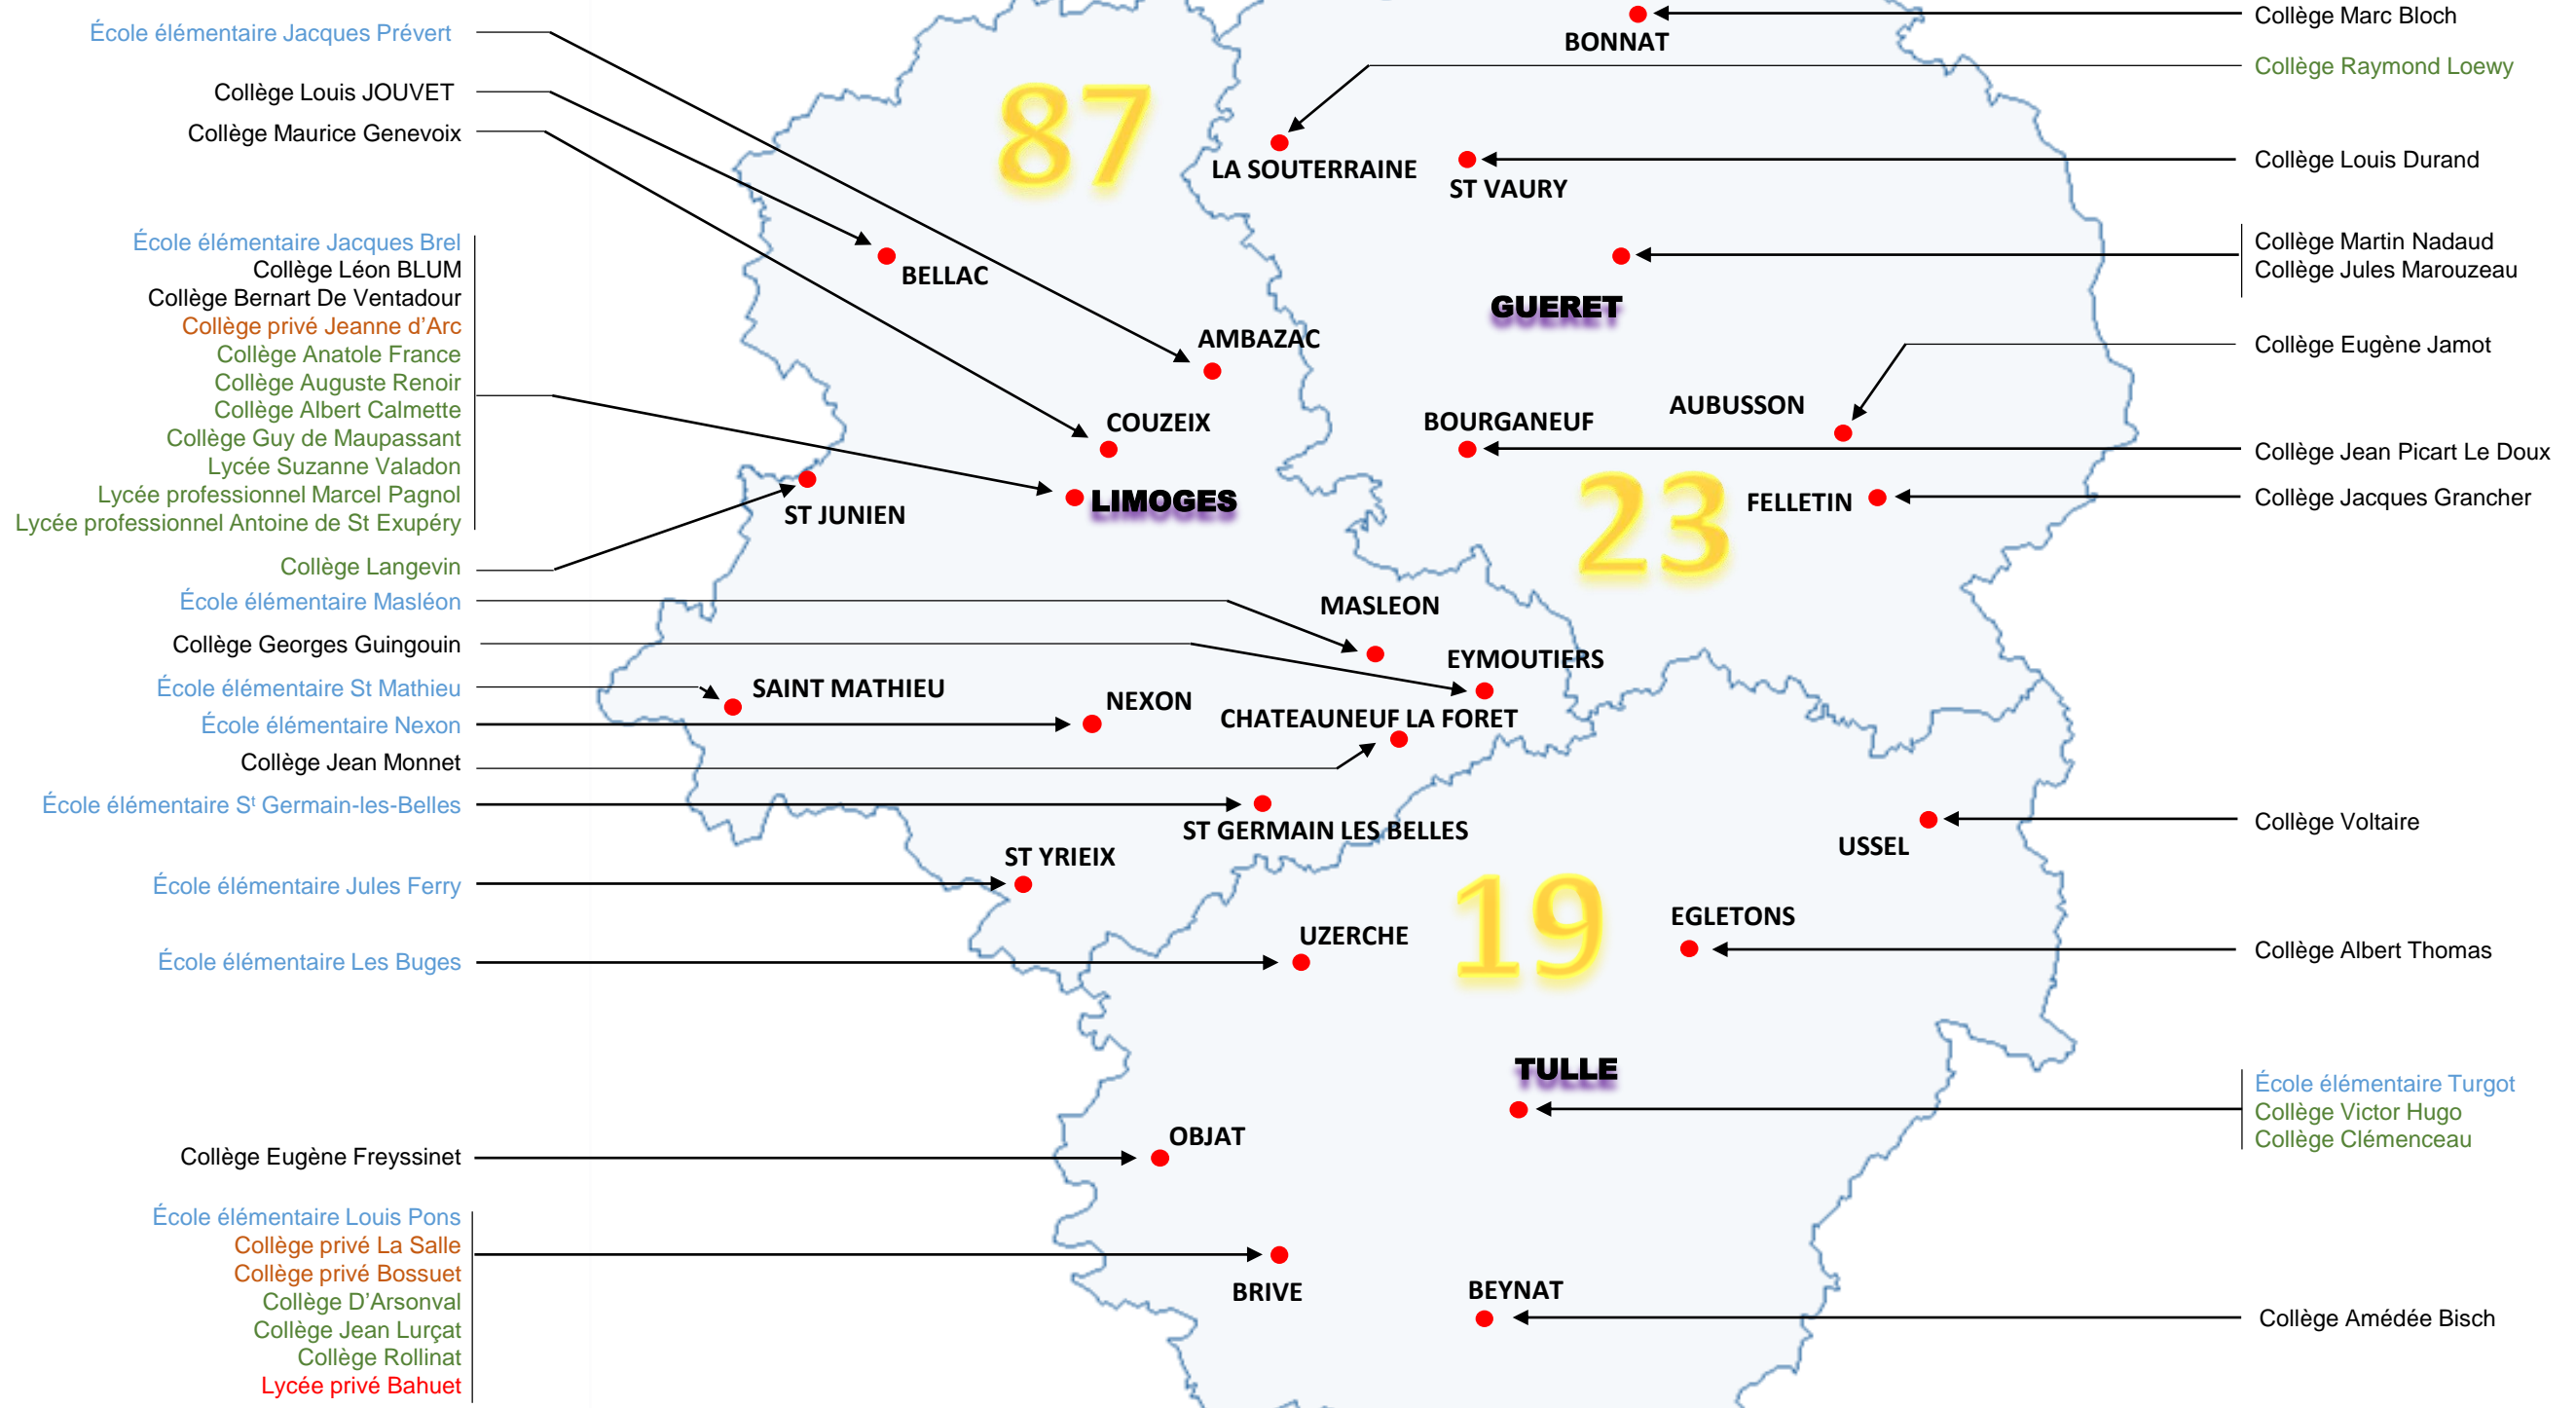

CARTOGRAPHIE DES TÊTES DE PIAL – ACADEMIE DE LIMOGES 2019-2020

LEGENDE

- PIAL 1^{er} degré
- PIAL 2nd degré
- PIAL inter-degré
- PIAL 2nd degré privé
- PIAL inter-degré privé

CARTOGRAPHIE DES PIAL – HAUTE-VIENNE 2019-2020

LEGENDE

- PIAL 1^{er} degré
- PIAL 2nd degré
- PIAL inter-degré
- PIAL inter-degré privé

École élémentaire Jacques Brel
 Écoles maternelles Jean Montalat + Jacques Brel
 + Marcel Proust + Les Homérides + Gérard
 Philippe
 Écoles élémentaires Jean Montalat + Gérard
 Philippe + Marcel Proust + Les Homérides
 +
 Écoles maternelles St Priest Taurion + Le Palais
 (Jean Giraudoux)
 +
 Écoles élémentaires Chaptelat + Le Palais (Jean
 Giraudoux + Jules Ferry + Aristide Briand) + St
 Priest Taurion (Jean Gagnant)

Collège Bernart De Ventadour
 École maternelle St Lazare
 École élémentaire d'application Jean Zay
 École élémentaire Victor Hugo
 +
 École maternelle Feytiat (Jacques Prévert)
 +
 Écoles élémentaires Aureil + Solignac (Joseph
 Mazabraud + Val De Briance) + Le Vigen (La
 Fontaine) + Feytiat (Ferdinand Buisson)

École élémentaire Jacques Prévert
 École maternelle Charles Perrault
 École élémentaire Paul Cézanne
 +
 Écoles élémentaires St Sylvestre + Rilhac
 Rancon + Bonnac La Côte + St Laurent les
 Églises

École élémentaire Masléon
 +
 École maternelle St Léonard De Noblat
 +
 Écoles élémentaires Eybouleuf + La Geneytoux
 + Moissannes + Royères + St Denis Des Murs +
 Champneterly + Le Chatenet En Dognon + St
 Martin Terressus + Sauviat Sur Vige + St Paul +
 St Léonard De Noblat