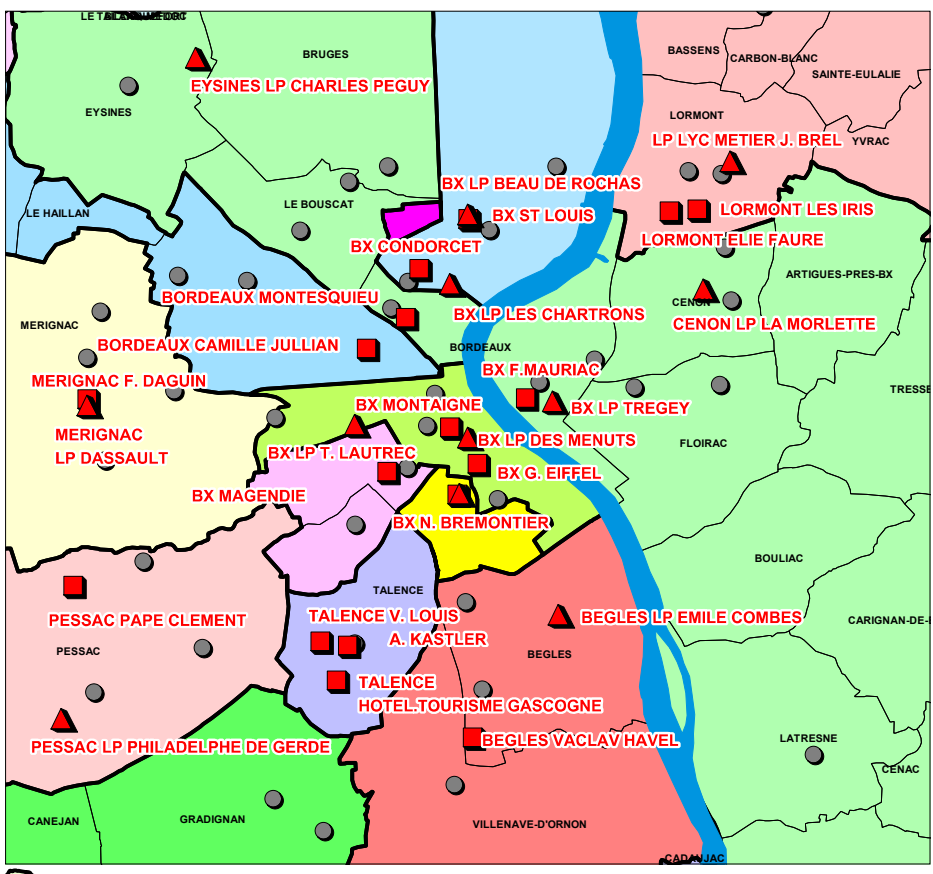

# LES SECTEURS DE RECRUTEMENT DES LYCEES EN GIRONDE RENTREE 2015

- COLLEGE PUBLIC
- LYCEE PUBLIC
- LYCEE PROFESSIONNEL PUBLIC

### SECTEUR DE RECRUTEMENT DES LYCEES :

- ANDERNOS LG Nord Bassin
- ARCACHON LGT Grand Air
- BAZAS LGT Anatole de Monzie
- BEGLES LPO Vaclav Havel
- BLANQUEFORT LG Jean Monnet
- BLAYE LGT Jaufre Rudel
- BORDEAUX LG François Magendie
- BORDEAUX LG Montesquieu
- BORDEAUX LGT Camille Jullian
- BORDEAUX LGT François Mauriac
- BORDEAUX LGT Jean Condorcet
- BORDEAUX LT Nicolas Bremontier
- GRADIGNAN LG des Graves
- GUJAN MESTRAS LPO Métier de la Mer
- LA REOLE LP Jean Renou
- LANGON LG Jean Moulin
- LE TAILLAN-MEDOC LG Sud Medoc
- LESPARRE annexe PAUILLAC/LGT
- MERIGNAC LGT Fernand Daguin
- PAUILLAC LGT Odilon Redon
- PESSAC LGT Pape Clément
- ST-ANDRE-DE-CUBZAC LGT Philippe Cousteau
- SAINTE-FOY-LA-GRANDE LG Reclus
- secteur commun BORDEAUX LG Jean Condorcet - Montesquieu
- secteur commun BORDEAUX LG Michel Montaigne - Gustave Eiffel
- secteur commun LORMONT LGT Elie Faure - LPO Les Iris
- secteur commun TALENCE LPO Victor Louis - Alfred Kastler