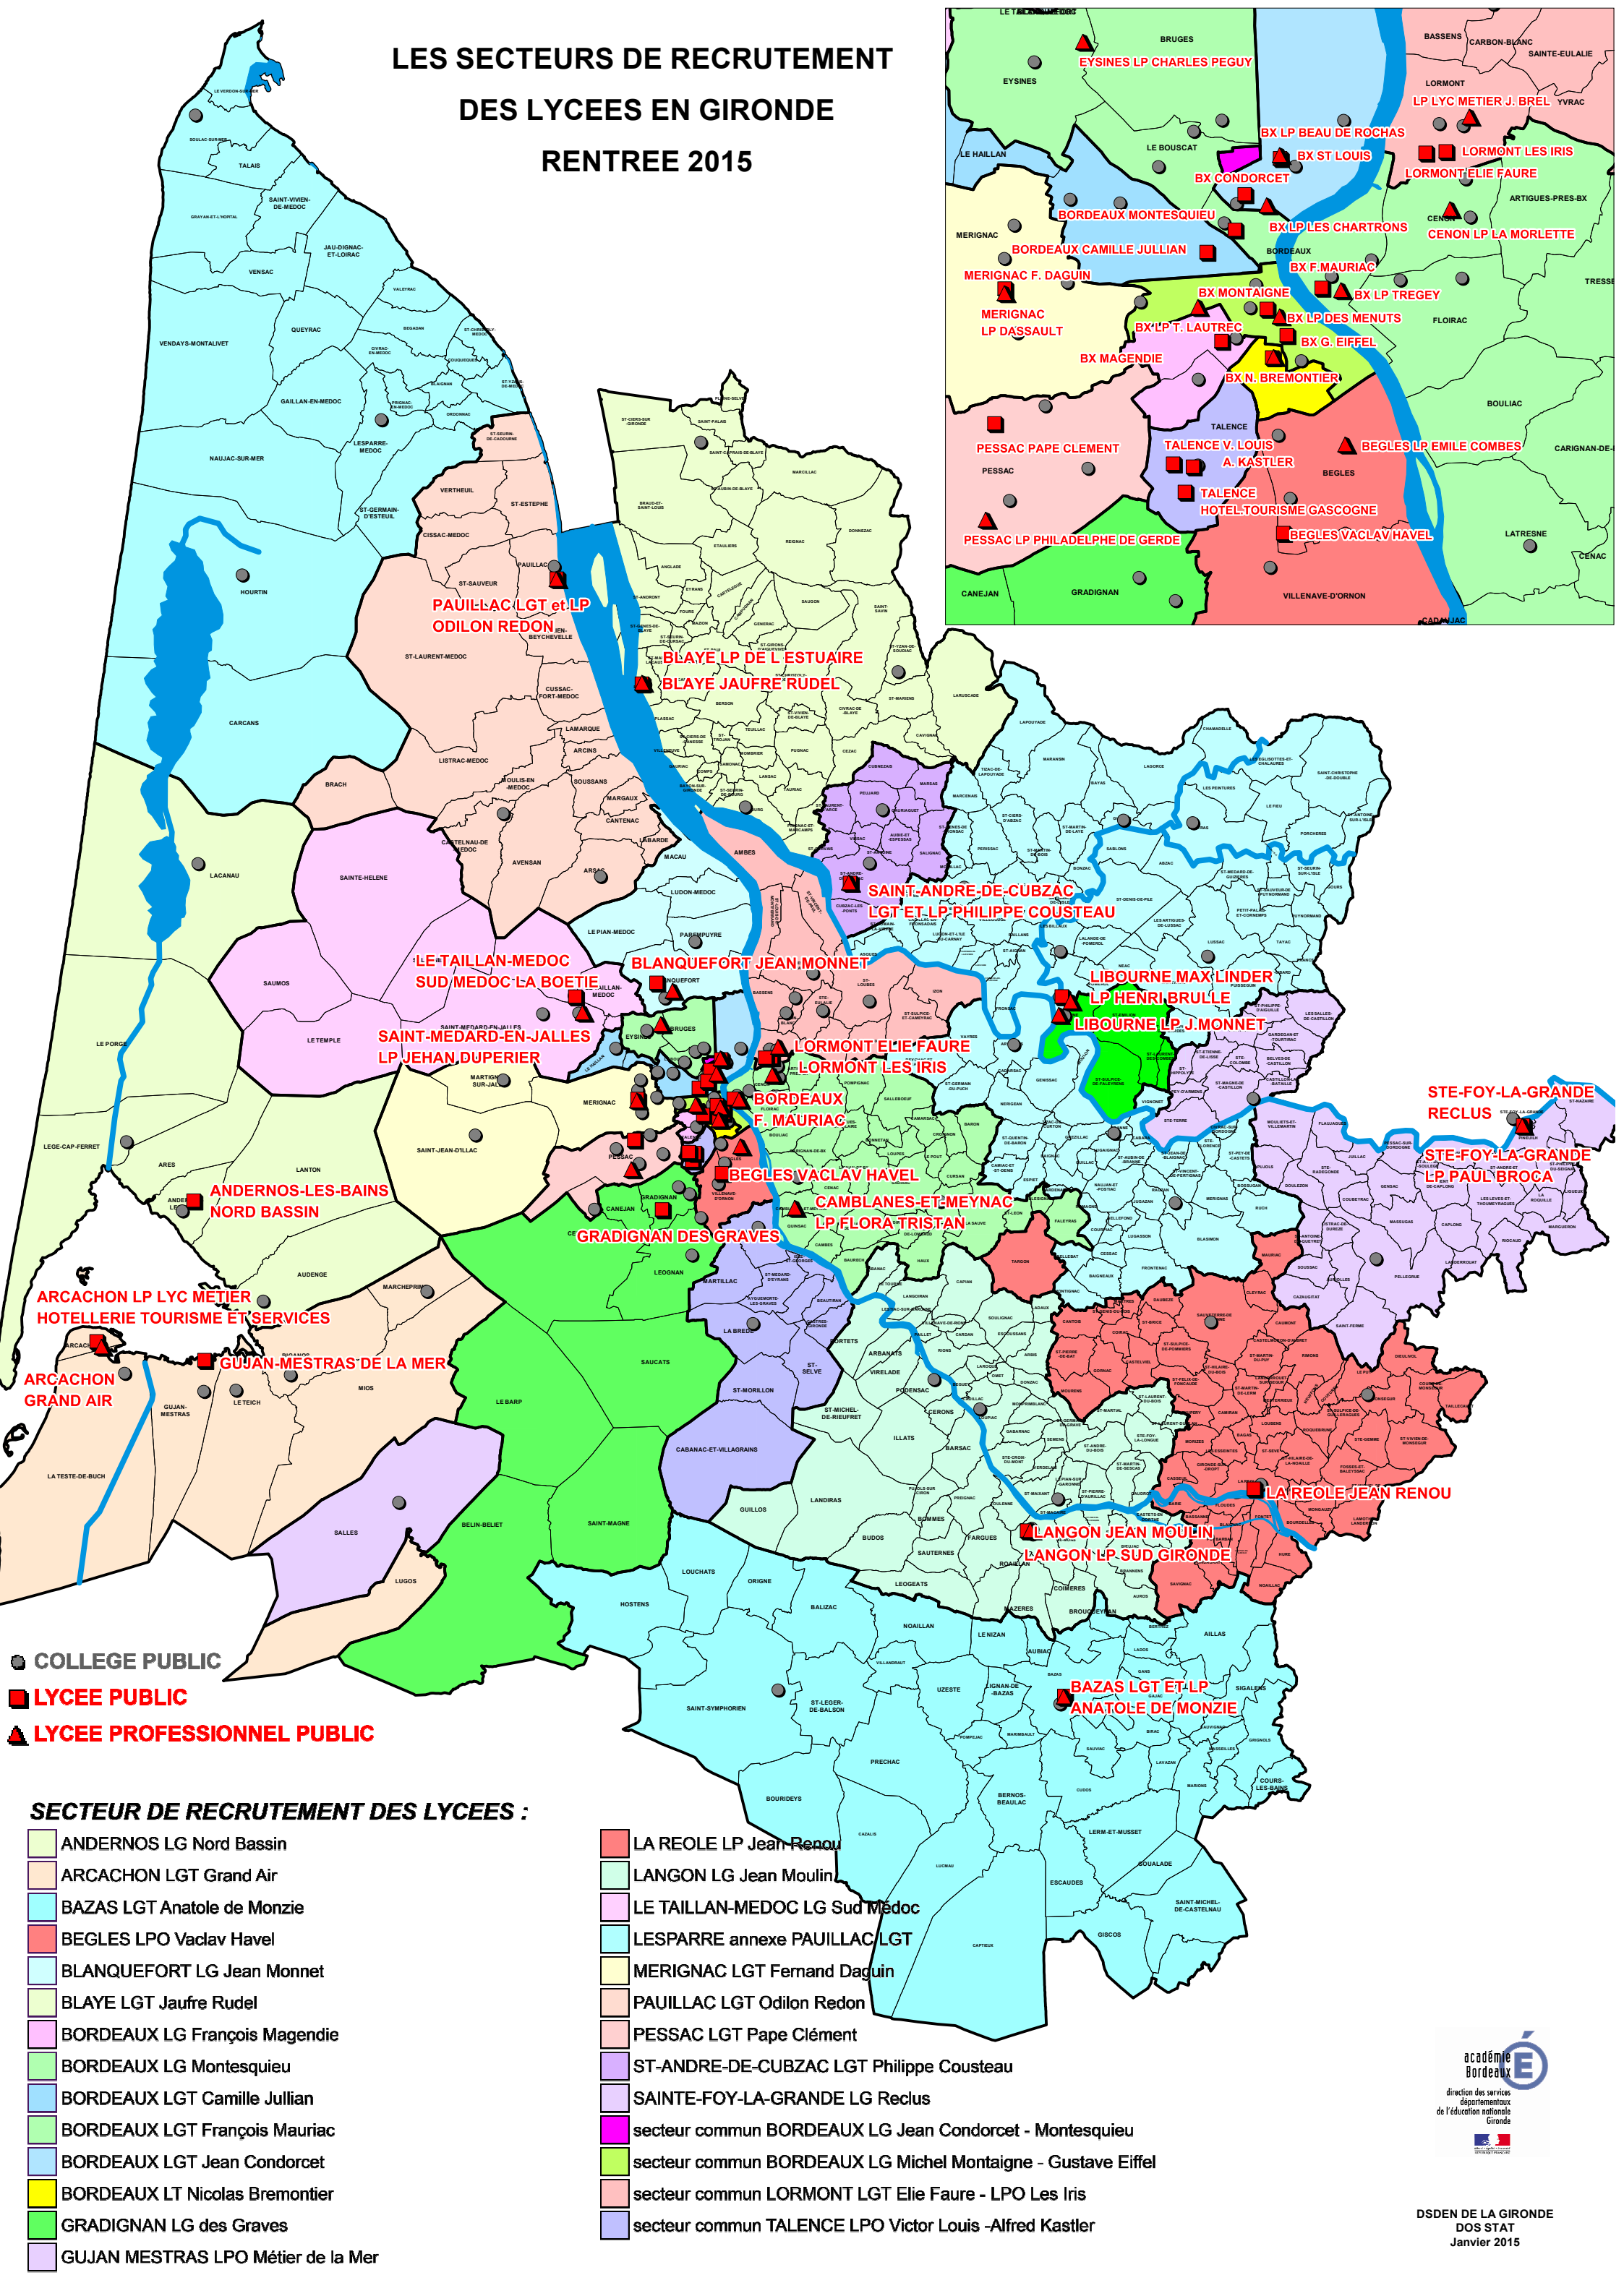

# LES SECTEURS DE RECRUTEMENT DES LYCEES EN GIRONDE RENTREE 2015

- COLLEGE PUBLIC
- LYCEE PUBLIC
- LYCEE PROFESSIONNEL PUBLIC

### SECTEUR DE RECRUTEMENT DES LYCEES :

- ANDERNOS LG Nord Bassin
- ARCACHON LGT Grand Air
- BAZAS LGT Anatole de Monzie
- BEGLES LPO Vaclav Havel
- BLANQUEFORT LG Jean Monnet
- BLAYE LGT Jaufre Rudel
- BORDEAUX LG François Magendie
- BORDEAUX LG Montesquieu
- BORDEAUX LGT Camille Jullian
- BORDEAUX LGT François Mauriac
- BORDEAUX LGT Jean Condorcet
- BORDEAUX LT Nicolas Bremontier
- GRADIGNAN LG des Graves
- GUJAN MESTRAS LPO Métier de la Mer
- LA REOLE LP Jean Renou
- LANGON LG Jean Moulin
- LE TAILLAN-MEDOC LG Sud Medoc
- LESPARRE annexe PAUILLAC/LGT
- MERIGNAC LGT Fernand Daguin
- PAUILLAC LGT Odilon Redon
- PESSAC LGT Pape Clément
- ST-ANDRE-DE-CUBZAC LGT Philippe Cousteau
- SAINTE-FOY-LA-GRANDE LG Reclus
- secteur commun BORDEAUX LG Jean Condorcet - Montesquieu
- secteur commun BORDEAUX LG Michel Montaigne - Gustave Eiffel
- secteur commun LORMONT LGT Elie Faure - LPO Les Iris
- secteur commun TALENCE LPO Victor Louis - Alfred Kastler