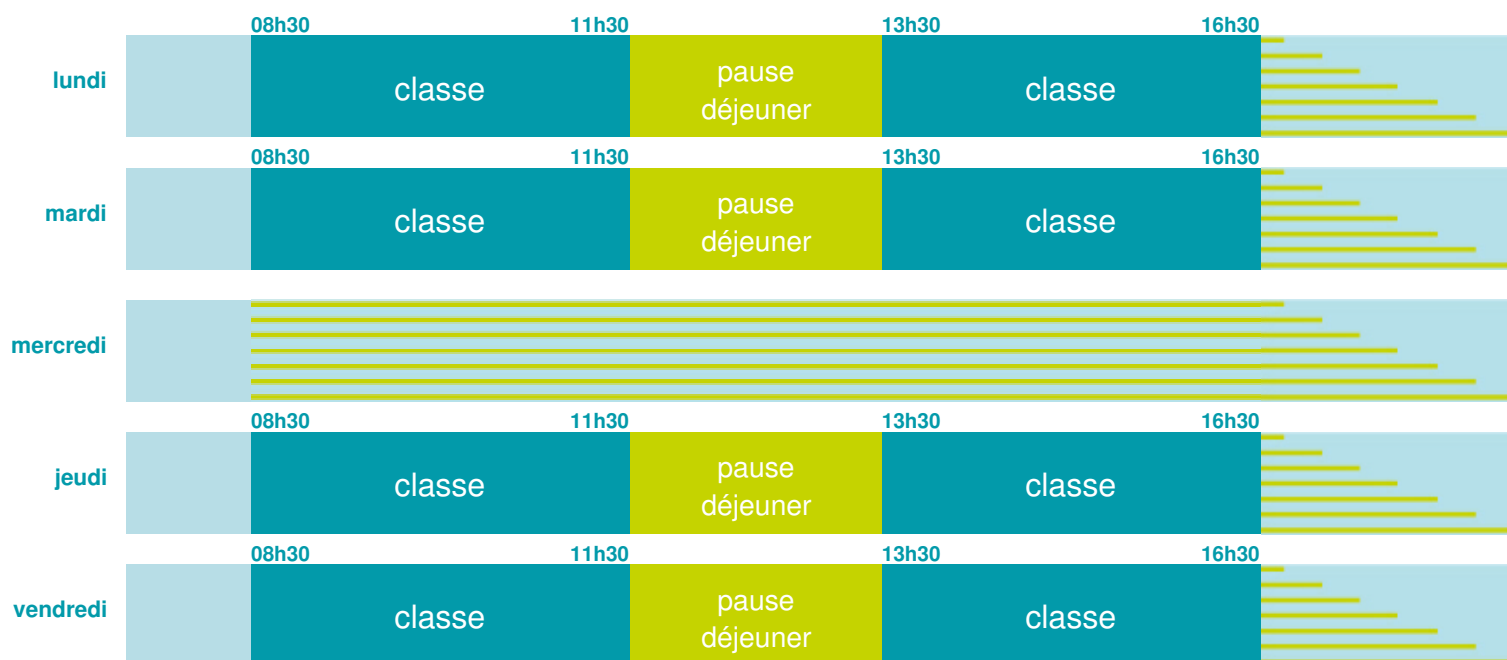

Ecole primaire

École maternelle et élémentaire

Zone B

École publique

Code école : 0020186S

Rue des Ecoles

02300 CAILLOUEL CREPIGNY

Tél. 0323380725

Cette école est située dans l'académie de Amiens <http://www.ac-amiens.fr>

Horaires
année scolaire
2018-2019

Les horaires des activités périscolaires / extrascolaires organisées par la commune / l'intercommunalité vous seront communiqués par la mairie.