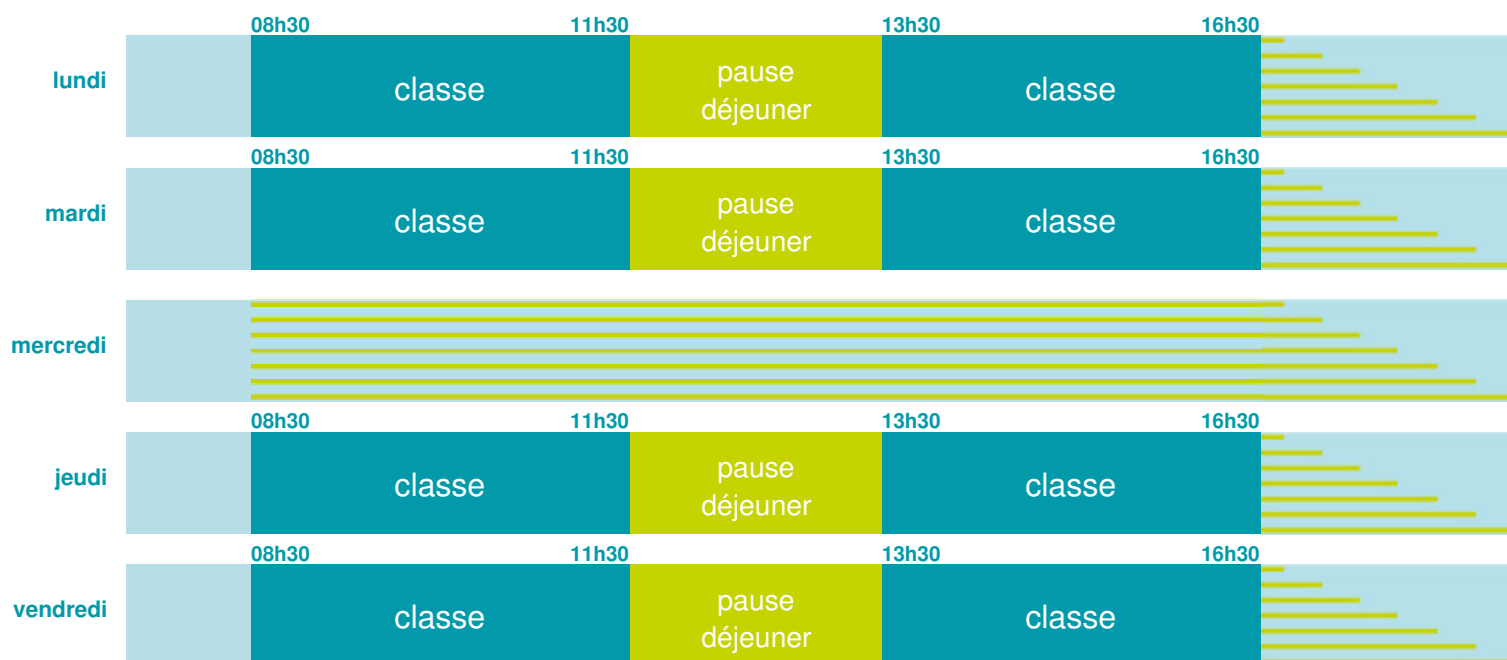

Ecole primaire Les Vaucrises-Hérissons

École maternelle et élémentaire

Zone B

École publique

Code école : 0021528A

4 avenue de la Mare aux Canes

02400 CHATEAU THIERRY

Tél. 0323831311

Cette école est située dans l'académie de Amiens <http://www.ac-amiens.fr>

Horaires
année scolaire
2018-2019

! Les horaires des activités périscolaires / extrascolaires organisées par la commune / l'intercommunalité vous seront communiqués par la mairie.