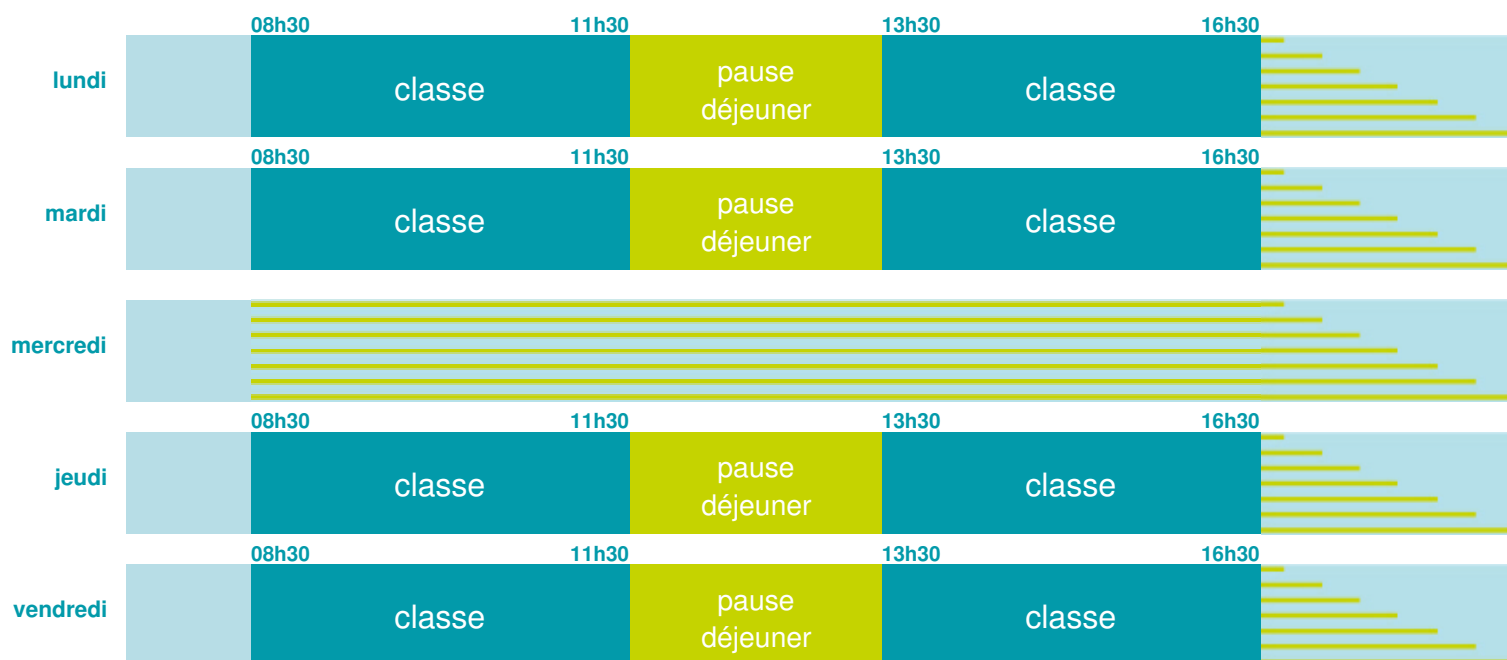

## École élémentaire

Zone B

École publique

Code école : 0142070Z

20 rue François Mitterrand  
14123 FLEURY SUR ORNE  
Tél. 0231521119

Cette école est située dans l'académie de Caen <http://www.ac-caen.fr>

Horaires  
année scolaire  
2018-2019