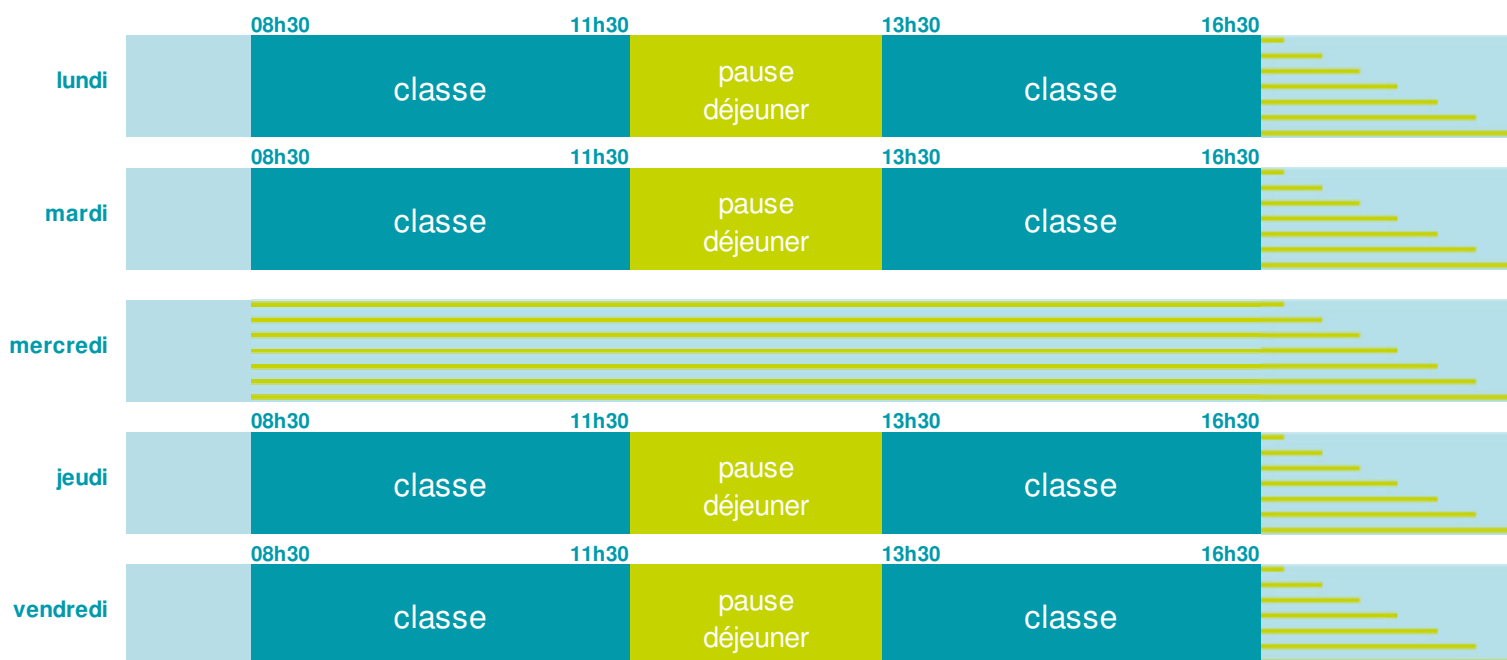

## École élémentaire

Zone B

École publique

Code école : 0142070Z

20 rue François Mitterrand  
14123 FLEURY SUR ORNE  
Tél. 0231521119

Cette école est située dans l'académie de Caen <http://www.ac-caen.fr>

Horaires  
année scolaire  
2018-2019