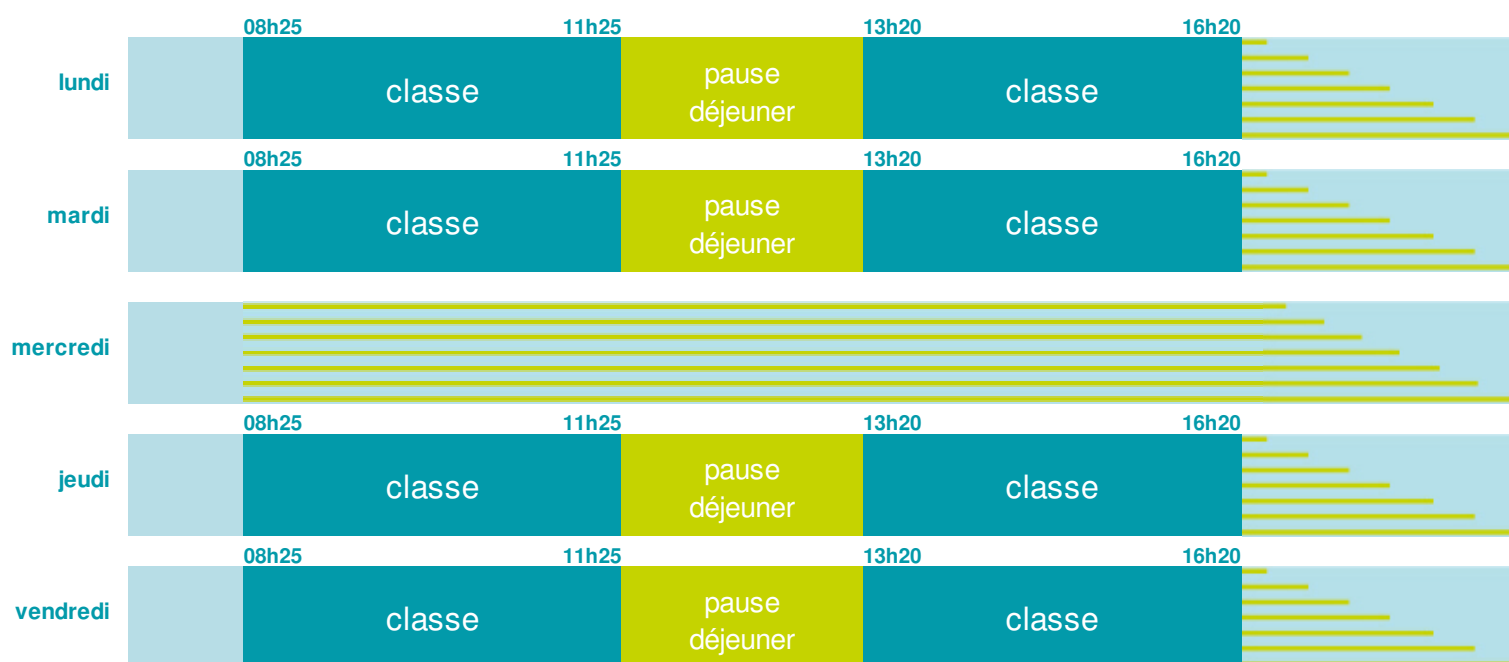

Ecole maternelle publique Le Petit Prince

École maternelle

Zone A

École publique

Code école : 0260597H

24 rue Jules Ferry
26140 ANNEYRON
Tél. 0475314107

Cette école est située dans l'académie de Grenoble

<http://www.ac-grenoble.fr>

Horaires
année scolaire
2018-2019

Les horaires des activités périscolaires / extrascolaires organisées par la commune / l'intercommunalité vous seront communiqués par la mairie.

Plus d'informations sur
education.gouv.fr/rythmes-scolaires