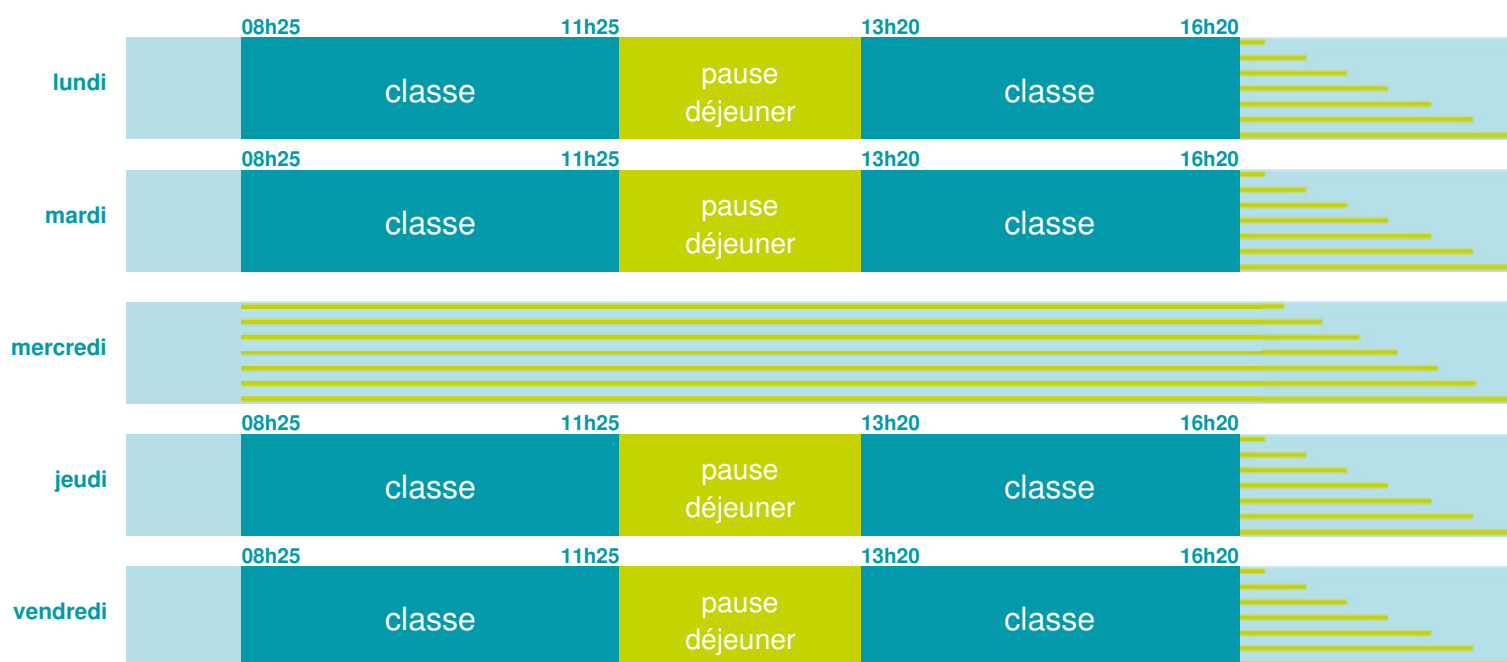

## École maternelle

Zone A

École publique

Code école : 0260597H

24 rue Jules Ferry  
26140 ANNEYRON  
Tél. 0475314107

Cette école est située dans l'académie de Grenoble

<http://www.ac-grenoble.fr>

Horaires  
année scolaire  
2018-2019