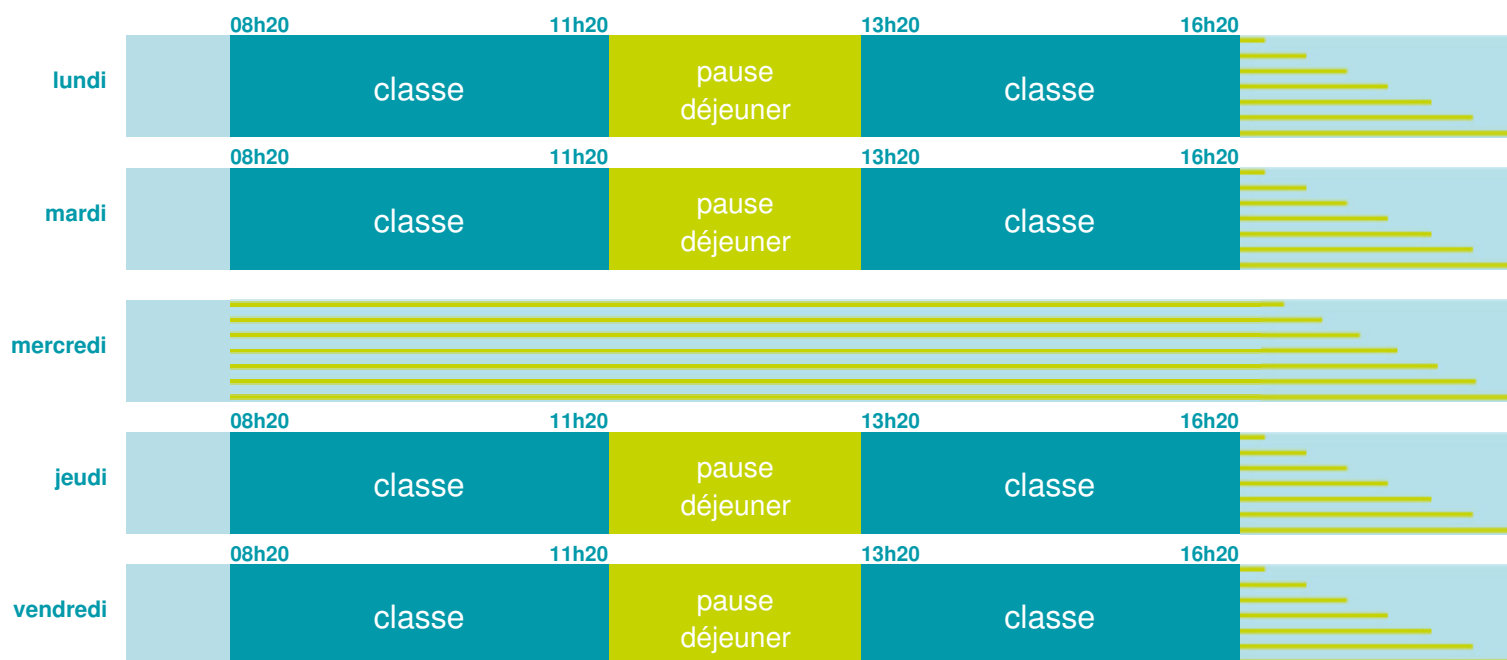

Ecole primaire Joliot-Curie

École maternelle et élémentaire

Zone B

École publique

Code école : 0596524W

3 rue de l'Égalité

59187 DECHY

Tél. 0327958215

Cette école est située dans l'académie de Lille <http://www.ac-lille.fr>

Horaires
année scolaire
2018-2019

Les horaires des activités périscolaires / extrascolaires organisées par la commune / l'intercommunalité vous seront communiqués par la mairie.

Plus d'informations sur
education.gouv.fr/rythmes-scolaires