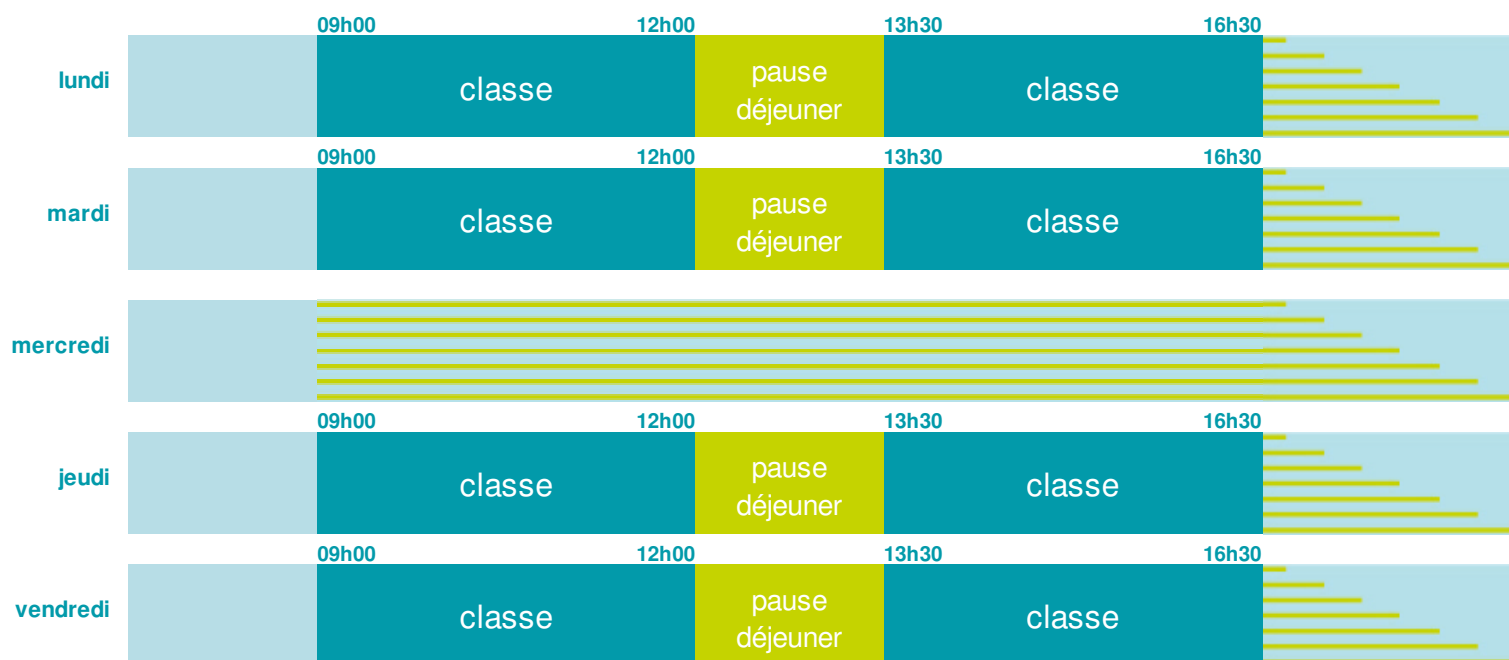

Ecole primaire

École maternelle et élémentaire

Zone B

École publique

Code école : 0623515J

1 RUE DE LA PLACE
62870 BUIRE LE SEC
Tél. 0321814441

Cette école est située dans l'académie de Lille <http://www.ac-lille.fr>

Horaires
année scolaire
2018-2019

Les horaires des activités périscolaires / extrascolaires organisées par la commune / l'intercommunalité vous seront communiqués par la mairie.

Plus d'informations sur
education.gouv.fr/rythmes-scolaires