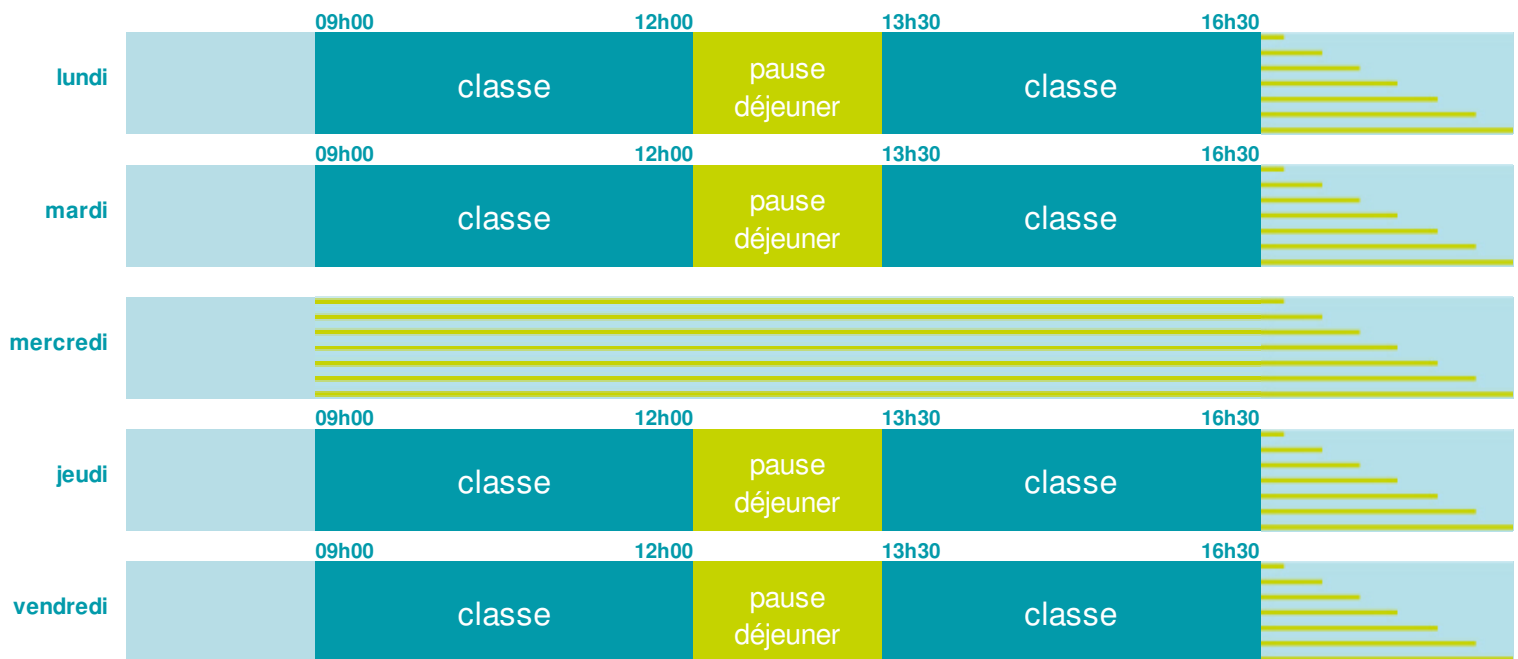

École primaire publique

École maternelle et élémentaire

Zone B

École publique

Code école : 0623515J

1 rue de la place

62870 BUIRE LE SEC

Tél. 03 21 81 44 41 / Fax. 03 21 86 27 27

Cette école est située dans l'académie de Lille <http://www.ac-lille.fr>

Horaires
année scolaire
2017-2018

Les horaires des activités périscolaires / extrascolaires organisées par la commune / l'intercommunalité vous seront communiqués par la mairie.

Plus d'informations sur
education.gouv.fr/rythmes-scolaires